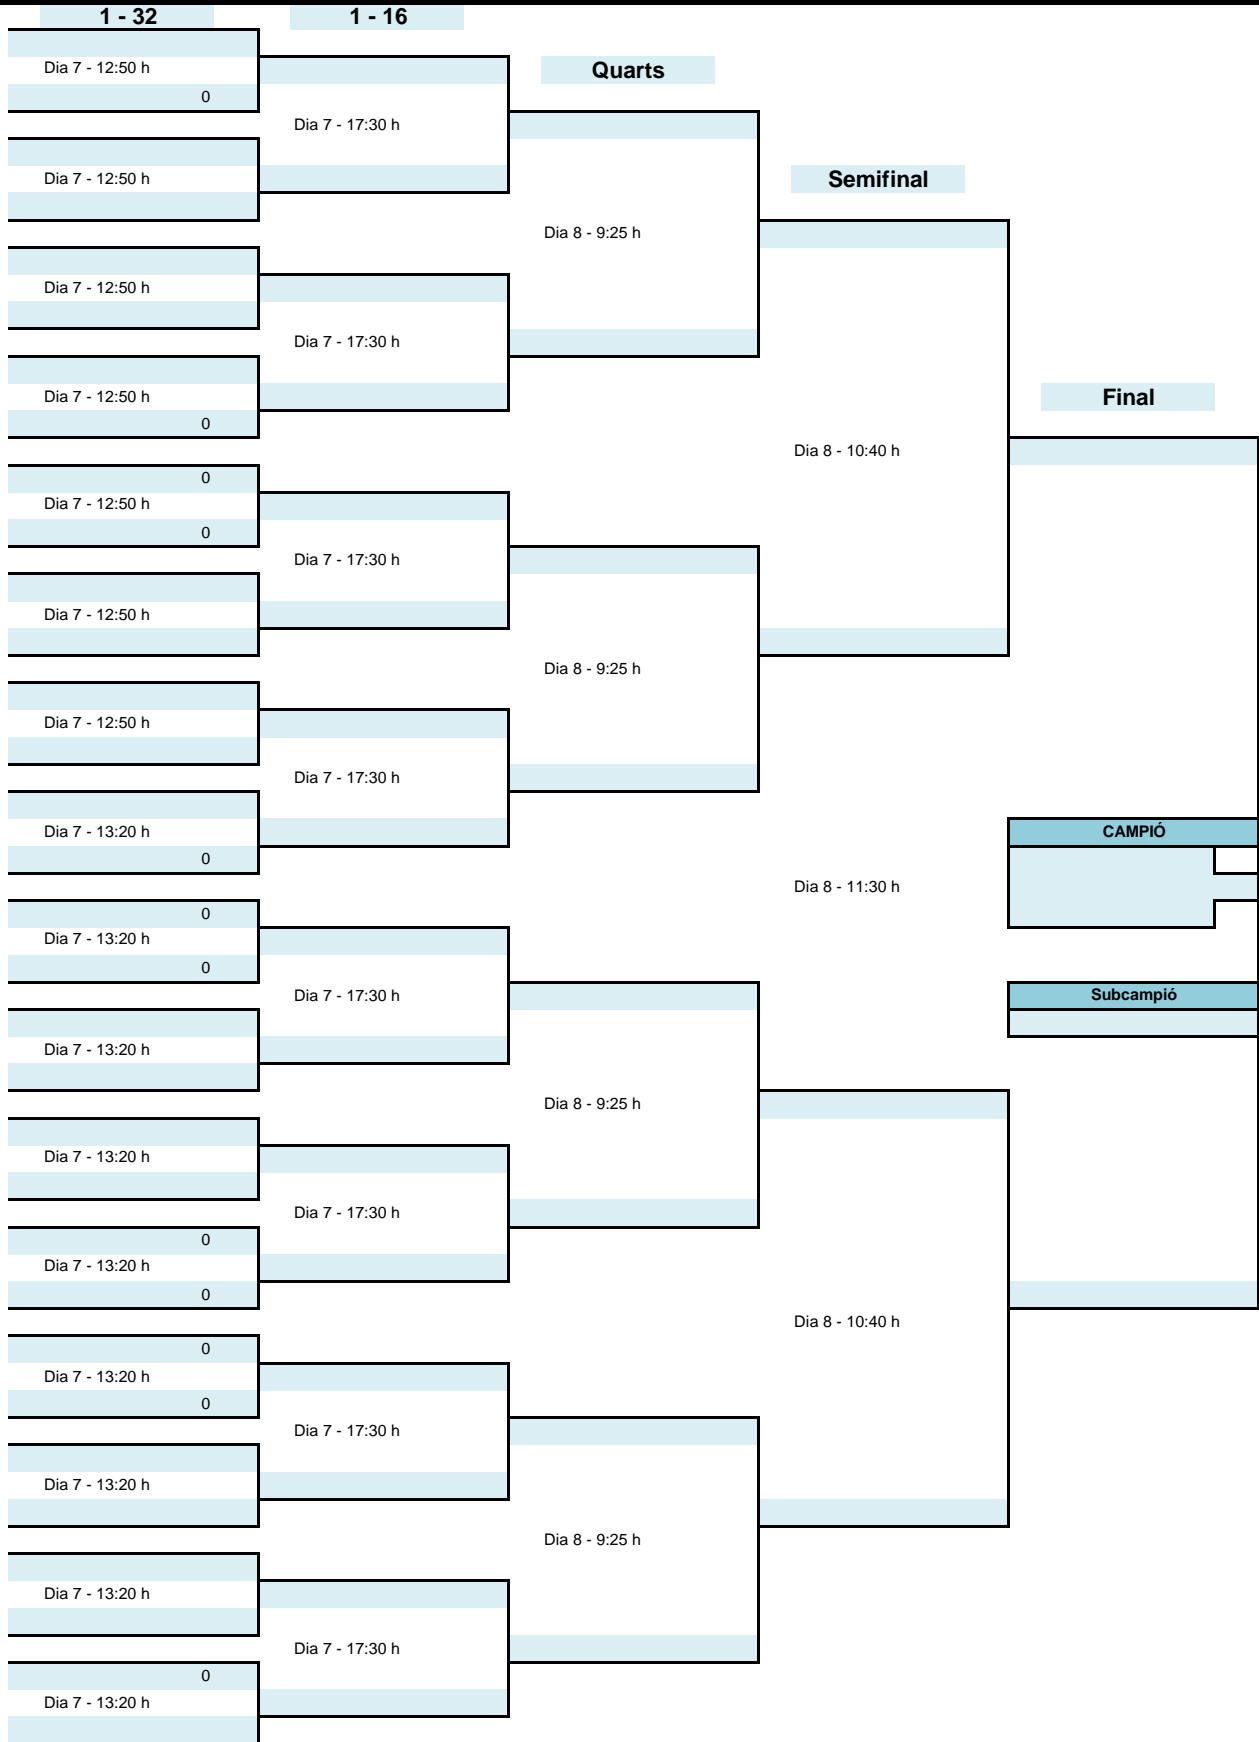

OPEN CATALÀ MASCULÍ - FASE GRUPS

Part.	Dia	Hora	Taula
1-3	7	9:00	13
2-4	7	9:20	13
1-4	7	9:40	13
2-3	7	10:00	13
3-4	7	10:20	13
1-2	7	10:40	13

GRUP 13		1	2	3	4			PTS	CLS
1	REQUENA Saul CTT BADALONA		-	-	-			0	
2	MORAN Francisco EL CIERVO	-		-	-			0	
3	FAURAT Max TT CASSÀ	-	-		-			0	
4	MAÑARICUA Bertran CTT ENCAMP	-	-	-				0	

Part.	Dia	Hora	Taula
1-3	7	9:00	14
2-4	7	9:20	14
1-4	7	9:40	14
2-3	7	10:00	14
3-4	7	10:20	14
1-2	7	10:40	14

GRUP 14		1	2	3	4			PTS	CLS
1	CASTILLO Francesc UE SANT CUGAT		-	-	-			0	
2	GUTIERREZ Miquel CTT HOSPITALET	-		-	-			0	
3	RODRIGUEZ Jordi CTT ENCAMP	-	-		-			0	
4	OLIVA Santi TT TORELLO	-	-	-				0	

Part.	Dia	Hora	Taula
1-3	7	9:00	15
2-4	7	9:20	15
1-4	7	9:40	15
2-3	7	10:00	15
3-4	7	10:20	15
1-2	7	10:40	15

GRUP 15		1	2	3	4			PTS	CLS
1	SOLE Andreu ENOLI LES BORGES VALL		-	-	-			0	
2	COROMINAS Albert TT ELS 8 LA GARRIGA	-		-	-			0	
3	SUBIRANA Biel CTT CARDEDEU	-	-		-			0	
4	GONZALEZ Ot CN MATARO	-	-	-				0	

Modificat: 4/09

Part.	Dia	Hora	Taula
1-3	7	9:00	16
2-3	7	9:20	16
1-2	7	9:40	16

GRUP 16		1	2	3				PTS	CLS
1	GOMIS Jon GIRBAU VIC TT		-	-				0	
2	GALOFRE Guillem CTT VILAFRANCA DEL PENEDES	-		-				0	
3	ALCUBIERRE Roger CTT CASTELLDEFELS	-	-					0	

OPEN CATALÀ A - QUADRE FINAL