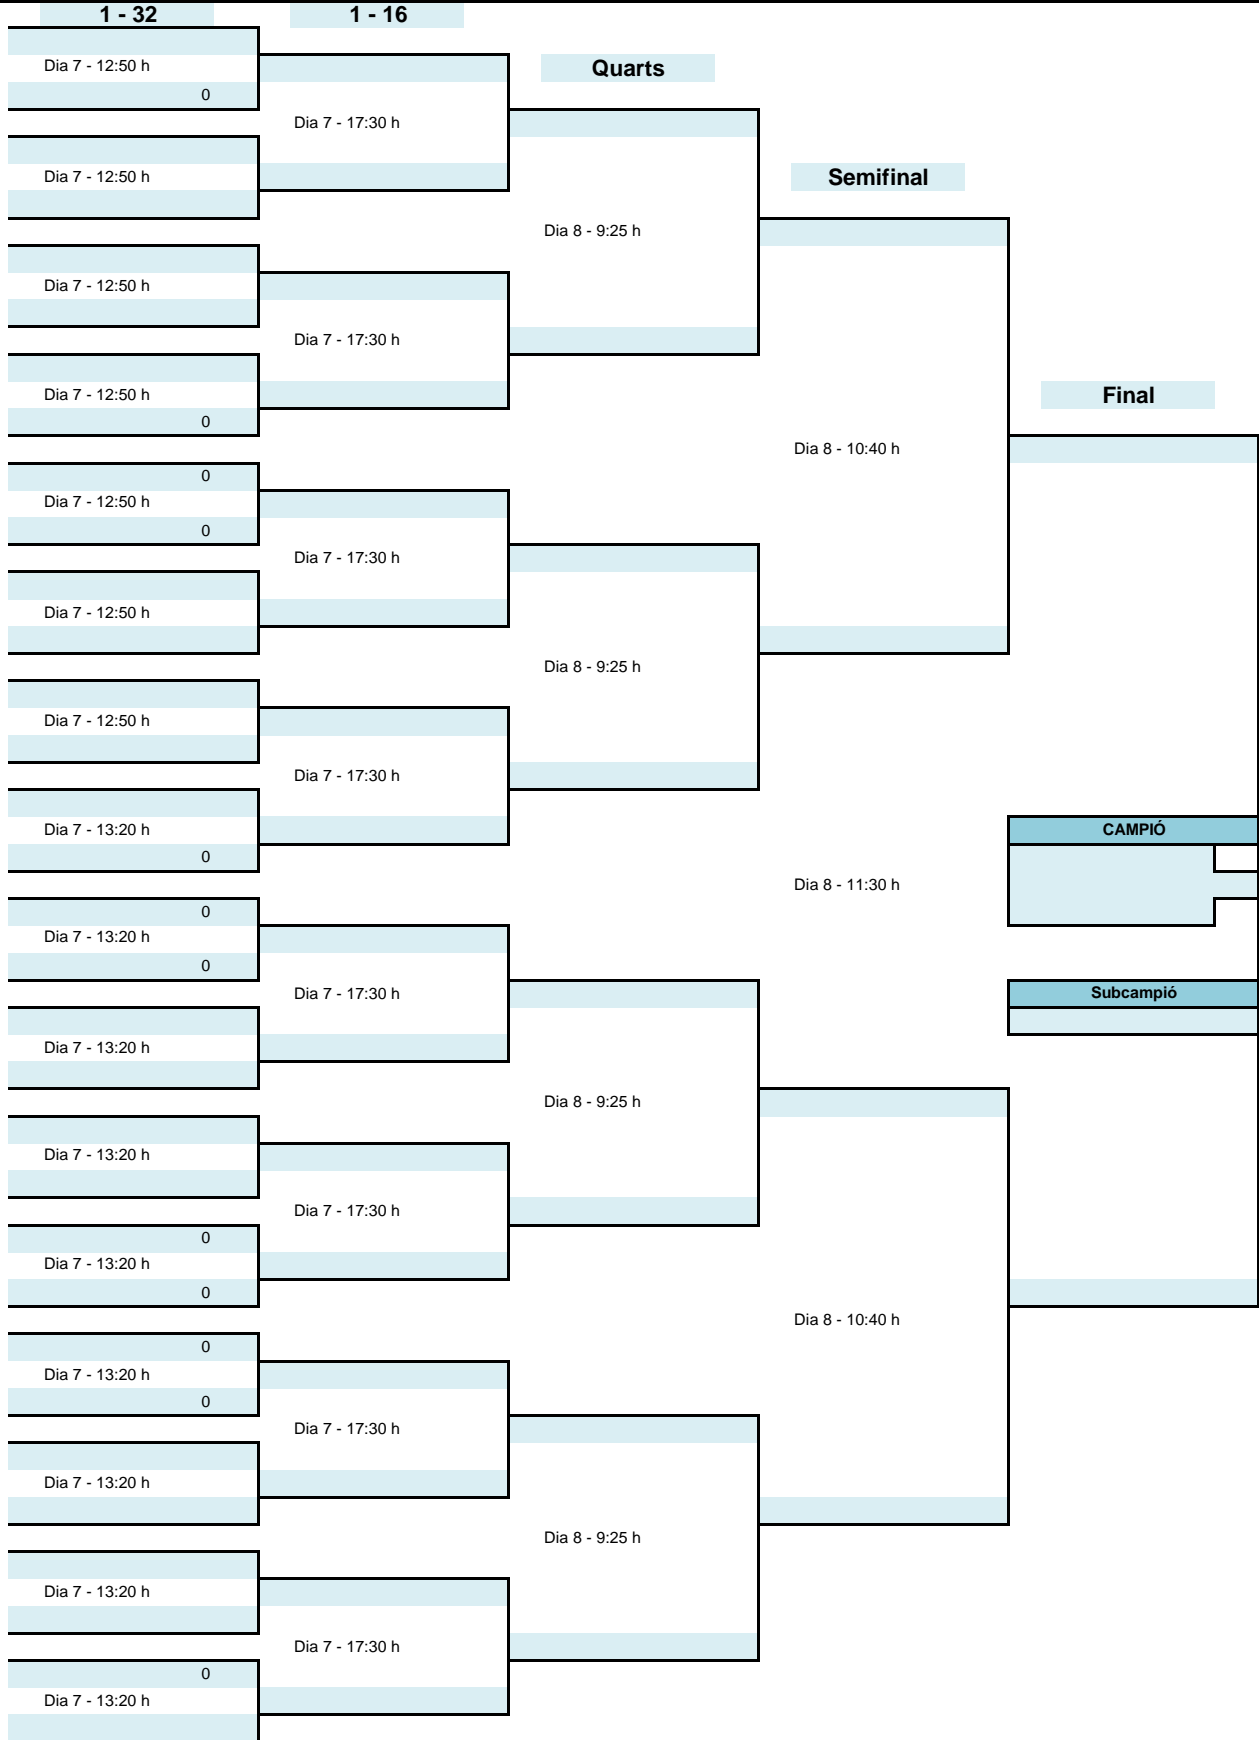

OPEN CATALÀ MASCULÍ - FASE GRUPS

Part.	Dia	Hora	Taula
1-3	7	9:00	13
2-4	7	9:20	13
1-4	7	9:40	13
2-3	7	10:00	13
3-4	7	10:20	13
1-2	7	10:40	13

GRUP 13		1	2	3	4			PTS	CLS
1	REQUENA Saul CTT BADALONA		-	-	-			0	
2	MORAN Francisco EL CIERVO	-		-	-			0	
3	FAURAT Max TT CASSÀ	-	-		-			0	
4	MAÑARICUA Bertran CTT ENCAMP	-	-	-				0	

Part.	Dia	Hora	Taula
1-3	7	9:00	14
2-4	7	9:20	14
1-4	7	9:40	14
2-3	7	10:00	14
3-4	7	10:20	14
1-2	7	10:40	14

GRUP 14		1	2	3	4			PTS	CLS
1	CASTILLO Francesc UE SANT CUGAT		-	-	-			0	
2	GUTIERREZ Miquel CTT HOSPITALET	-		-	-			0	
3	RODRIGUEZ Jordi CTT ENCAMP	-	-		-			0	
4	OLIVA Santi TT TORELLO	-	-	-				0	

Part.	Dia	Hora	Taula
1-3	7	9:00	15
2-4	7	9:20	15
1-4	7	9:40	15
2-3	7	10:00	15
3-4	7	10:20	15
1-2	7	10:40	15

GRUP 15		1	2	3	4			PTS	CLS
1	SOLE Andreu ENOLI LES BORGES VALL		-	-	-			0	
2	COROMINAS Albert TT ELS 8 LA GARRIGA	-		-	-			0	
3	SUBIRANA Biel CTT CARDEDEU	-	-		-			0	
4	GONZALEZ Ot CN MATARO	-	-	-				0	

Modificat: 4/09

Part.	Dia	Hora	Taula
1-3	7	9:00	16
2-3	7	9:20	16
1-2	7	9:40	16

GRUP 16		1	2	3				PTS	CLS
1	GOMIS Jon GIRBAU VIC TT		-	-				0	
2	GALOFRE Guillem CTT VILAFRANCA DEL Penedès	-		-				0	
3	ALCUBIERRE Roger CTT CASTELLDEFELS	-	-					0	

OPEN CATALÀ A - QUADRE FINAL