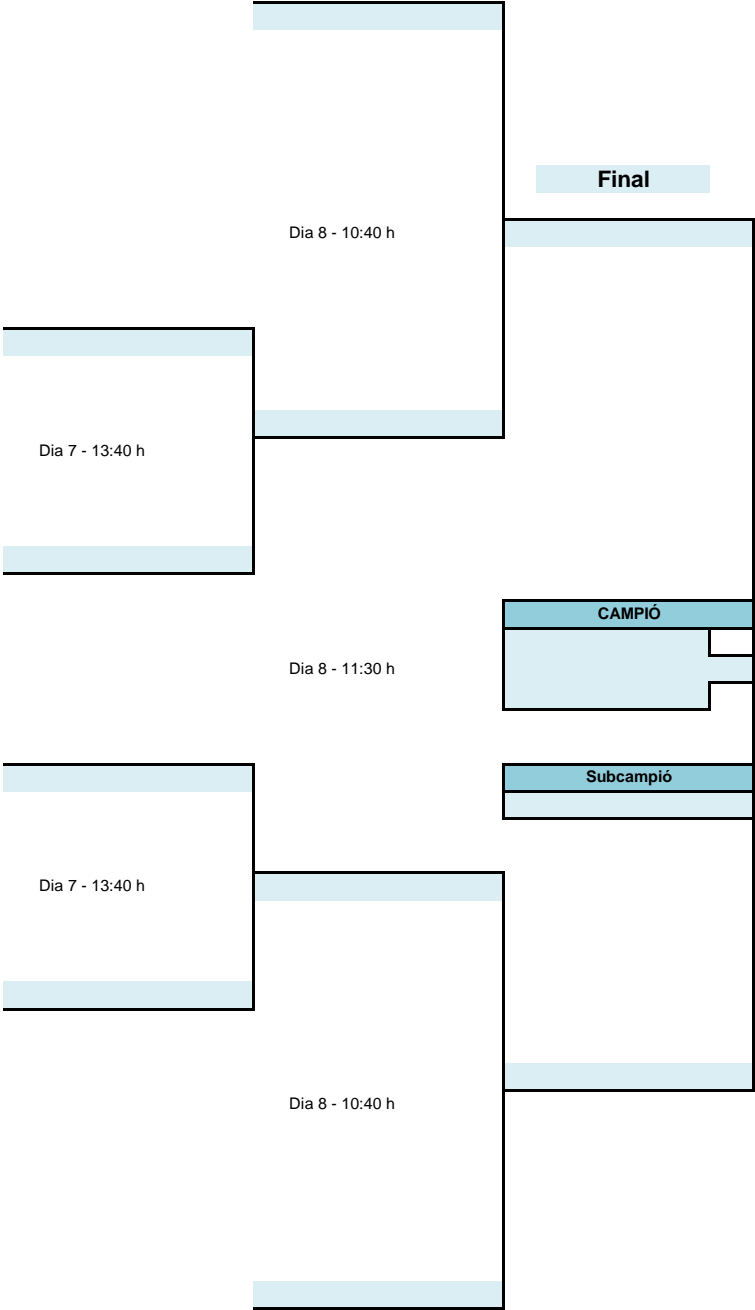

OPEN INFANTIL FEMENÍ - FASE GRUPS

Part.	Dia	Hora	Taula
1-3	7	11:00	12
2-3	7	11:20	12
1-2	7	11:40	12

GRUP 1		1	2	3				PTS	CLS
1	EL MOUHMOUH Oumnia CTT CAMBRILS		-	-				0	
2	ARAQUE Aina CTT GANXETS DE REUS	-		-				0	
3	LLOVET Agnes CN SABADELL	-	-					0	

Part.	Dia	Hora	Taula
1-3	7	11:00	13
2-3	7	11:20	13
1-2	7	11:40	13

GRUP 2		1	2	3				PTS	CLS
1	PAGÈS Anna CTT ELS AMICS TERRASSA		-	-				0	
2	CAPARROS Ainoa CTT CALELLA	-		-				0	
3	GRANADOS Irina GIRBAU VIC TT	-	-					0	

Part.	Dia	Hora	Taula
1-3	7	11:00	14
2-3	7	11:20	14
1-2	7	11:40	14

GRUP 3		1	2	3				PTS	CLS
1	SERRET Emma TT CASSÀ		-	-				0	
2	MANRESA Jana CTT GANXETS DE REUS	-		-				0	
3	HERNANDEZ Martina CTT CASTELLGALI	-	-					0	

OPEN INFANTIL FEMENÍ A - QUADRE FINAL

Quarts

Semifinal

Final