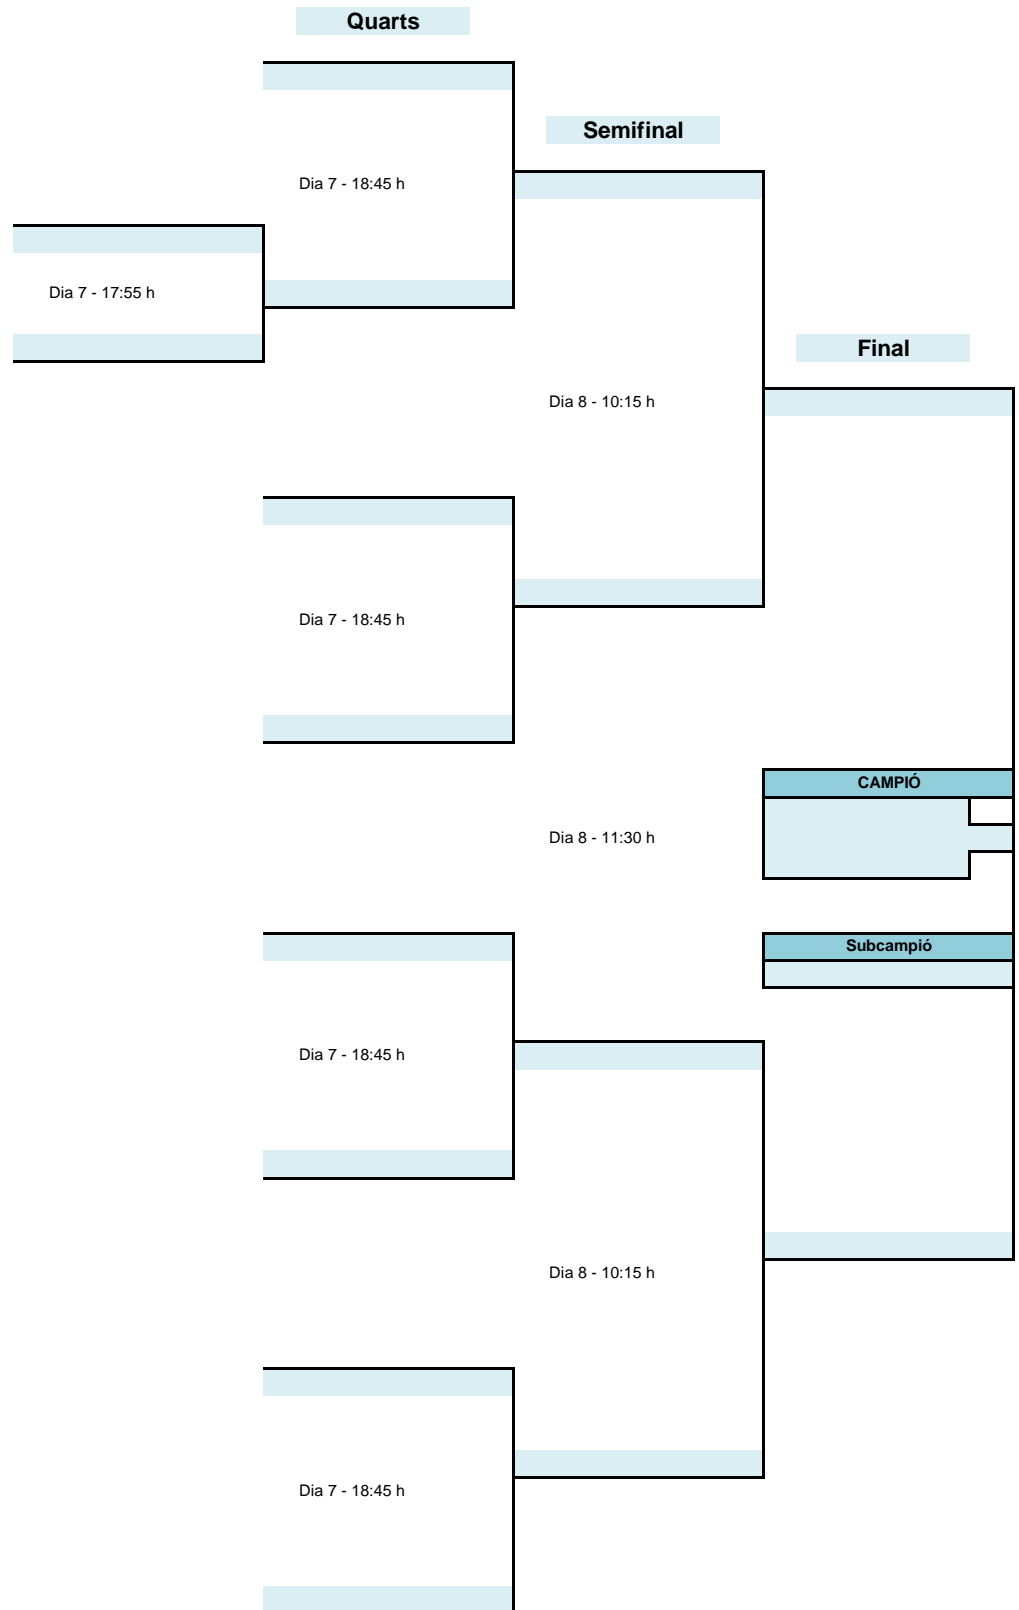

OPEN BENJAMÍ MIXTE B - QUADRE FINAL

OPEN INFANTIL FEMENÍ - FASE GRUPS

Part.	Dia	Hora	Taula
1-3	7	11:00	12
2-3	7	11:20	12
1-2	7	11:40	12

GRUP 1		1	2	3				PTS	CLS
1	EL MOUHMOUH Oumnia CTT CAMBRILS		-	-				0	
2	ARAQUE Aina CTT GANXETS DE REUS	-		-				0	
3	LLOVET Agnes CN SABADELL	-	-					0	

Part.	Dia	Hora	Taula
1-3	7	11:00	13
2-3	7	11:20	13
1-2	7	11:40	13

GRUP 2		1	2	3				PTS	CLS
1	PAGÈS Anna CTT ELS AMICS TERRASSA		-	-				0	
2	CAPARROS Ainoa CTT CALELLA	-		-				0	
3	GRANADOS Irina GIRBAU VIC TT	-	-					0	

Part.	Dia	Hora	Taula
1-3	7	11:00	14
2-3	7	11:20	14
1-2	7	11:40	14

GRUP 3		1	2	3				PTS	CLS
1	SERRET Emma TT CASSÀ		-	-				0	
2	MANRESA Jana CTT GANXETS DE REUS	-		-				0	
3	HERNANDEZ Martina CTT CASTELLGALI	-	-					0