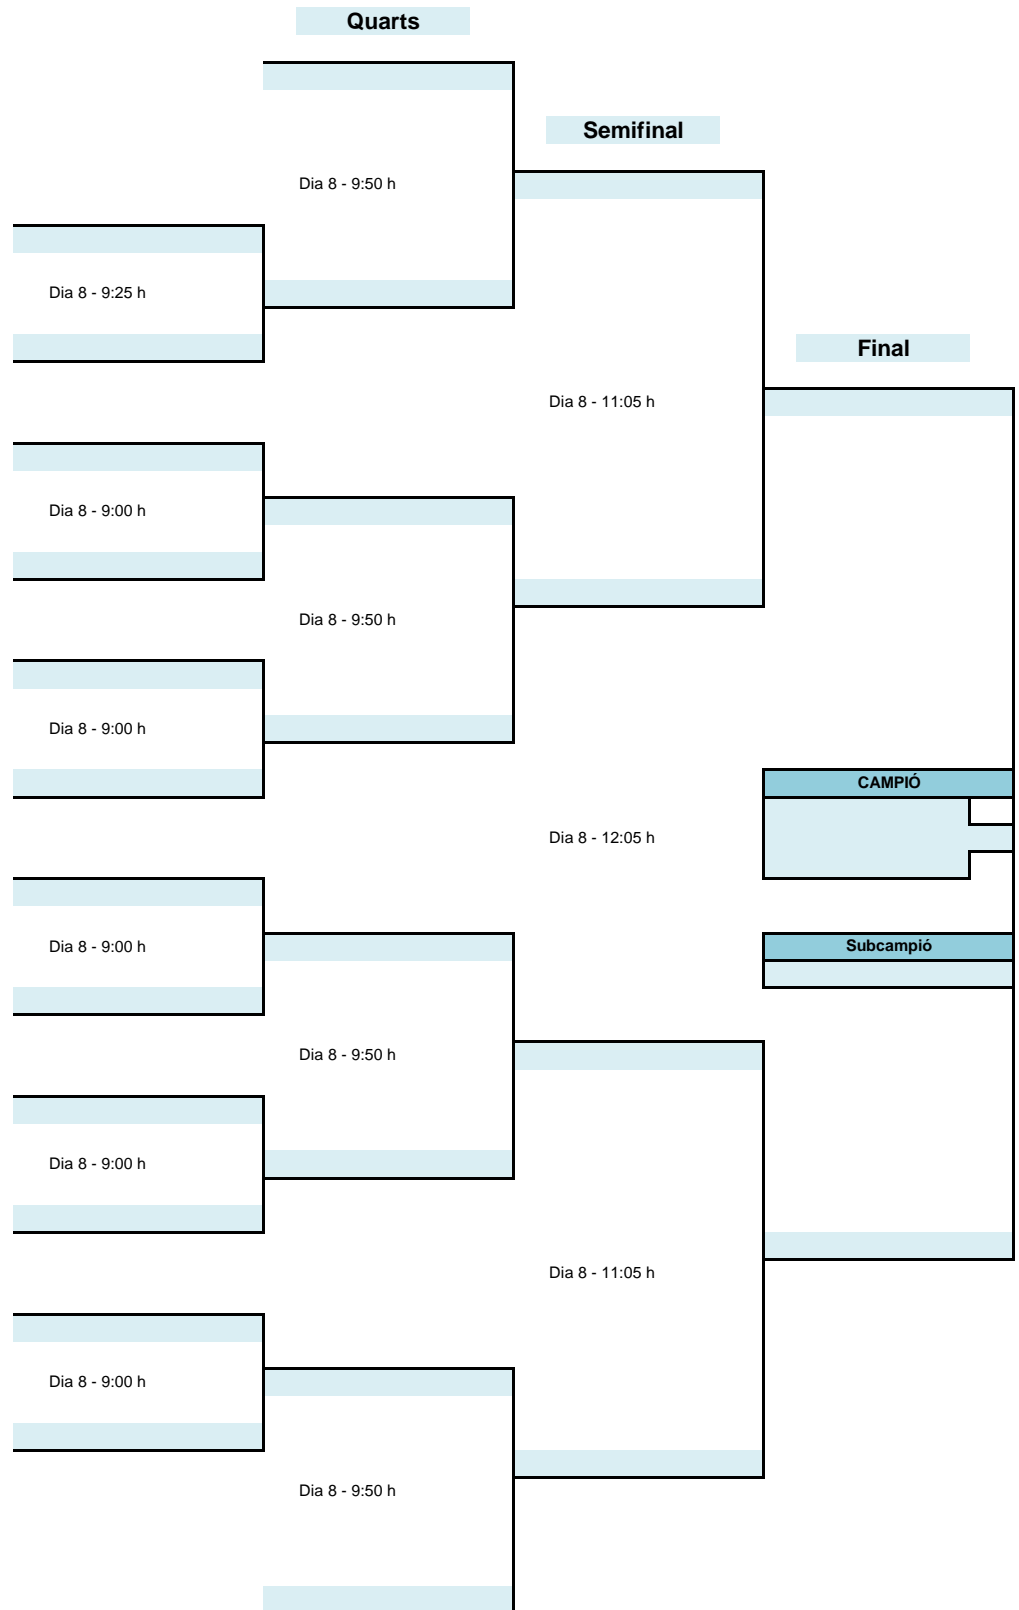

## OPEN ABSOLUT FEMENÍ A - QUADRE FINAL

1 - 16

OPEN ABSOLUT FEMENÍ B - QUADRE FINAL

1 - 16

**OPEN ABSOLUT MASCULÍ - FASE GRUPS**

Modificat 05/09

Part.	Dia	Hora	Taula
1-3	7	15:00	4
2-4	7	15:20	1
1-4	7	15:40	1
2-3	7	16:00	4
3-4	7	16:20	4
1-2	7	16:40	1