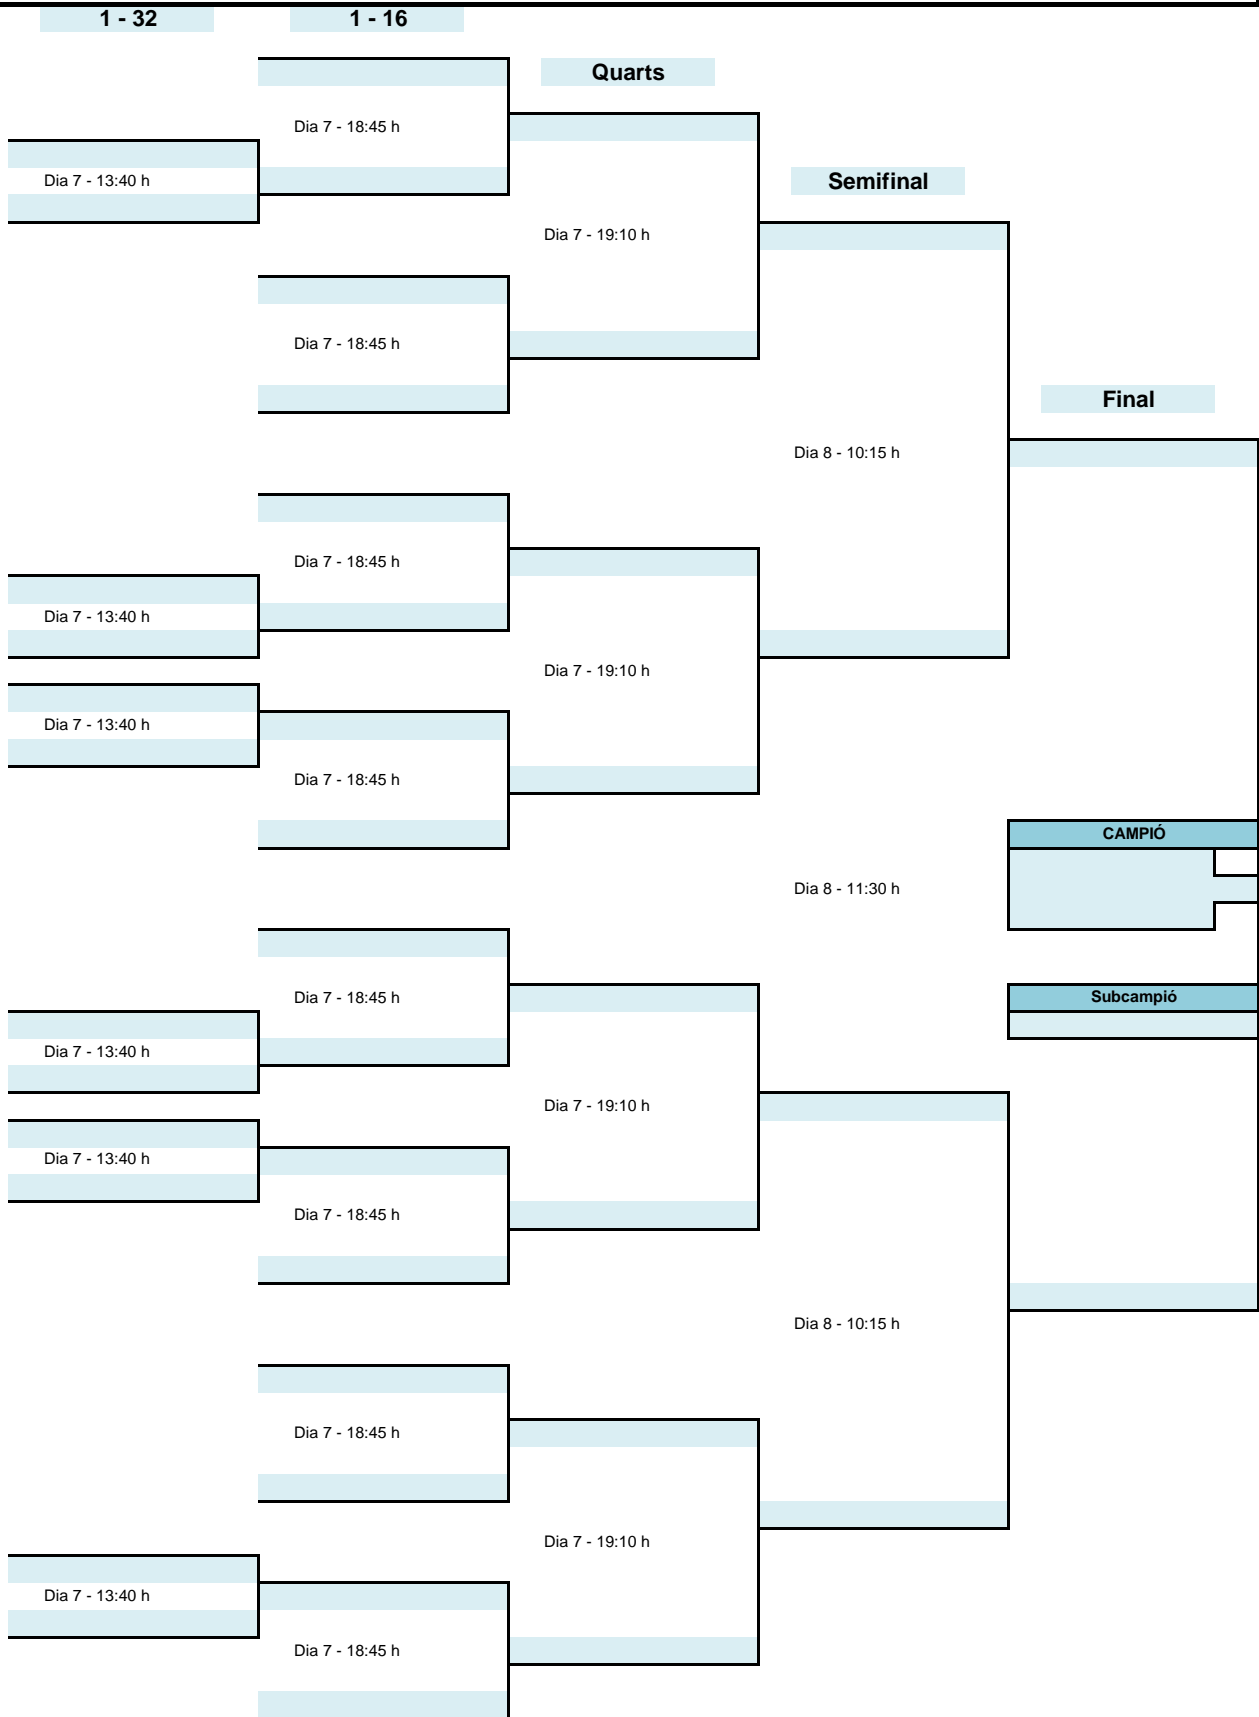

OPEN INFANTIL MASCULÍ B - QUADRE FINAL

OPEN CATALÀ MASCULÍ - FASE GRUPS

Part.	Dia	Hora	Taula
1-3	7	9:00	1
2-4	7	9:20	1
1-4	7	9:40	1
2-3	7	10:00	1
3-4	7	10:20	1
1-2	7	10:40	1

GRUP 1		1	2	3	4		PTS	CLS
1	SERRANO Francisco CN SABADELL		-	-	-		0	
2	CATALAN Oriol CTT ELS AMICS TERRASSA	-		-	-		0	
3	MARTIN Aleix ETTC ELS JOVES DE CASTELLDEFELS	-	-		-		0	
4	CEPERO Jordi CTT VILANOVA	-	-	-			0	

Modificat: 4/09

Part.	Dia	Hora	Taula
1-3	7	9:00	2
2-4	7	9:20	2
1-4	7	9:40	2
2-3	7	10:00	2
3-4	7	10:20	2
1-2	7	10:40	2

GRUP 2		1	2	3	4		PTS	CLS
1	CALLEJON Christian UE SANT CUGAT		-	-	-		0	
2	CHICO Miguel Angel AEC REUS TT	-		-	-		0	
3	MARTINEZ Roger CTT HOSPITALET	-	-		-		0	
4	NEYRA Gorka CN MATARO	-	-	-			0	

Part.	Dia	Hora	Taula
1-3	7	9:00	3
2-4	7	9:20	3
1-4	7	9:40	3
2-3	7	10:00	3
3-4	7	10:20	3
1-2	7	10:40	3

GRUP 3		1	2	3	4		PTS	CLS
1	MORENO Marçal ENOLI LES BORGES VALL		-	-	-		0	
2	BAU Adria GIRBAU VIC TT	-		-	-		0	
3	BUENOS Izan CLUB GIMNASTIC DE TARRAGONA	-	-		-		0	
4	FONT Marti CTT VILAFRANCA DEL PENEDÈS	-	-	-			0	

Part.	Dia	Hora	Taula
1-3	7	9:00	4
2-4	7	9:20	4
1-4	7	9:40	4
2-3	7	10:00	4
3-4	7	10:20	4
1-2	7	10:40	4

GRUP 4		1	2	3	4		PTS	CLS
1	LOPEZ Claudi ENOLI LES BORGES VALL		-	-	-		0	
2	NUÑEZ Pol CTT BADALONA	-		-	-		0	
3	PEREZ Pablo CTT ATENEU 1882	-	-		-		0	
4	PLANCHETTE Xavier CTT ENCAMP	-	-	-			0	

Part.	Dia	Hora	Taula
1-3	7	9:00	5
2-4	7	9:20	5
1-4	7	9:40	5
2-3	7	10:00	5
3-4	7	10:20	5
1-2	7	10:40	5

GRUP 5		1	2	3	4		PTS	CLS
1	SERRET Joan ENOLI LES BORGES VALL		-	-	-		0	
2	CASQUERO Eric CETT ESPARREGUERA	-		-	-		0	
3	SORIANO Mario CTT BADALONA	-	-		-		0	
4	GHOULLA Said TT TORELLO	-	-	-			0	

Part.	Dia	Hora	Taula
1-3	7	9:00	6
2-4	7	9:20	6
1-4	7	9:40	6
2-3	7	10:00	6
3-4	7	10:20	6
1-2	7	10:40	6

GRUP 6		1	2	3	4		PTS	CLS
1	VILALLONGA Nurjan CTT HOSPITALET		-	-	-		0	
2	BAQUEDANO Bruno CTT GANXETS DE REUS	-		-	-		0	
3	SANCHEZ Pau CN MATARO	-	-		-		0	
4	DUDZIC David GIRBAU VIC TT	-	-	-			0