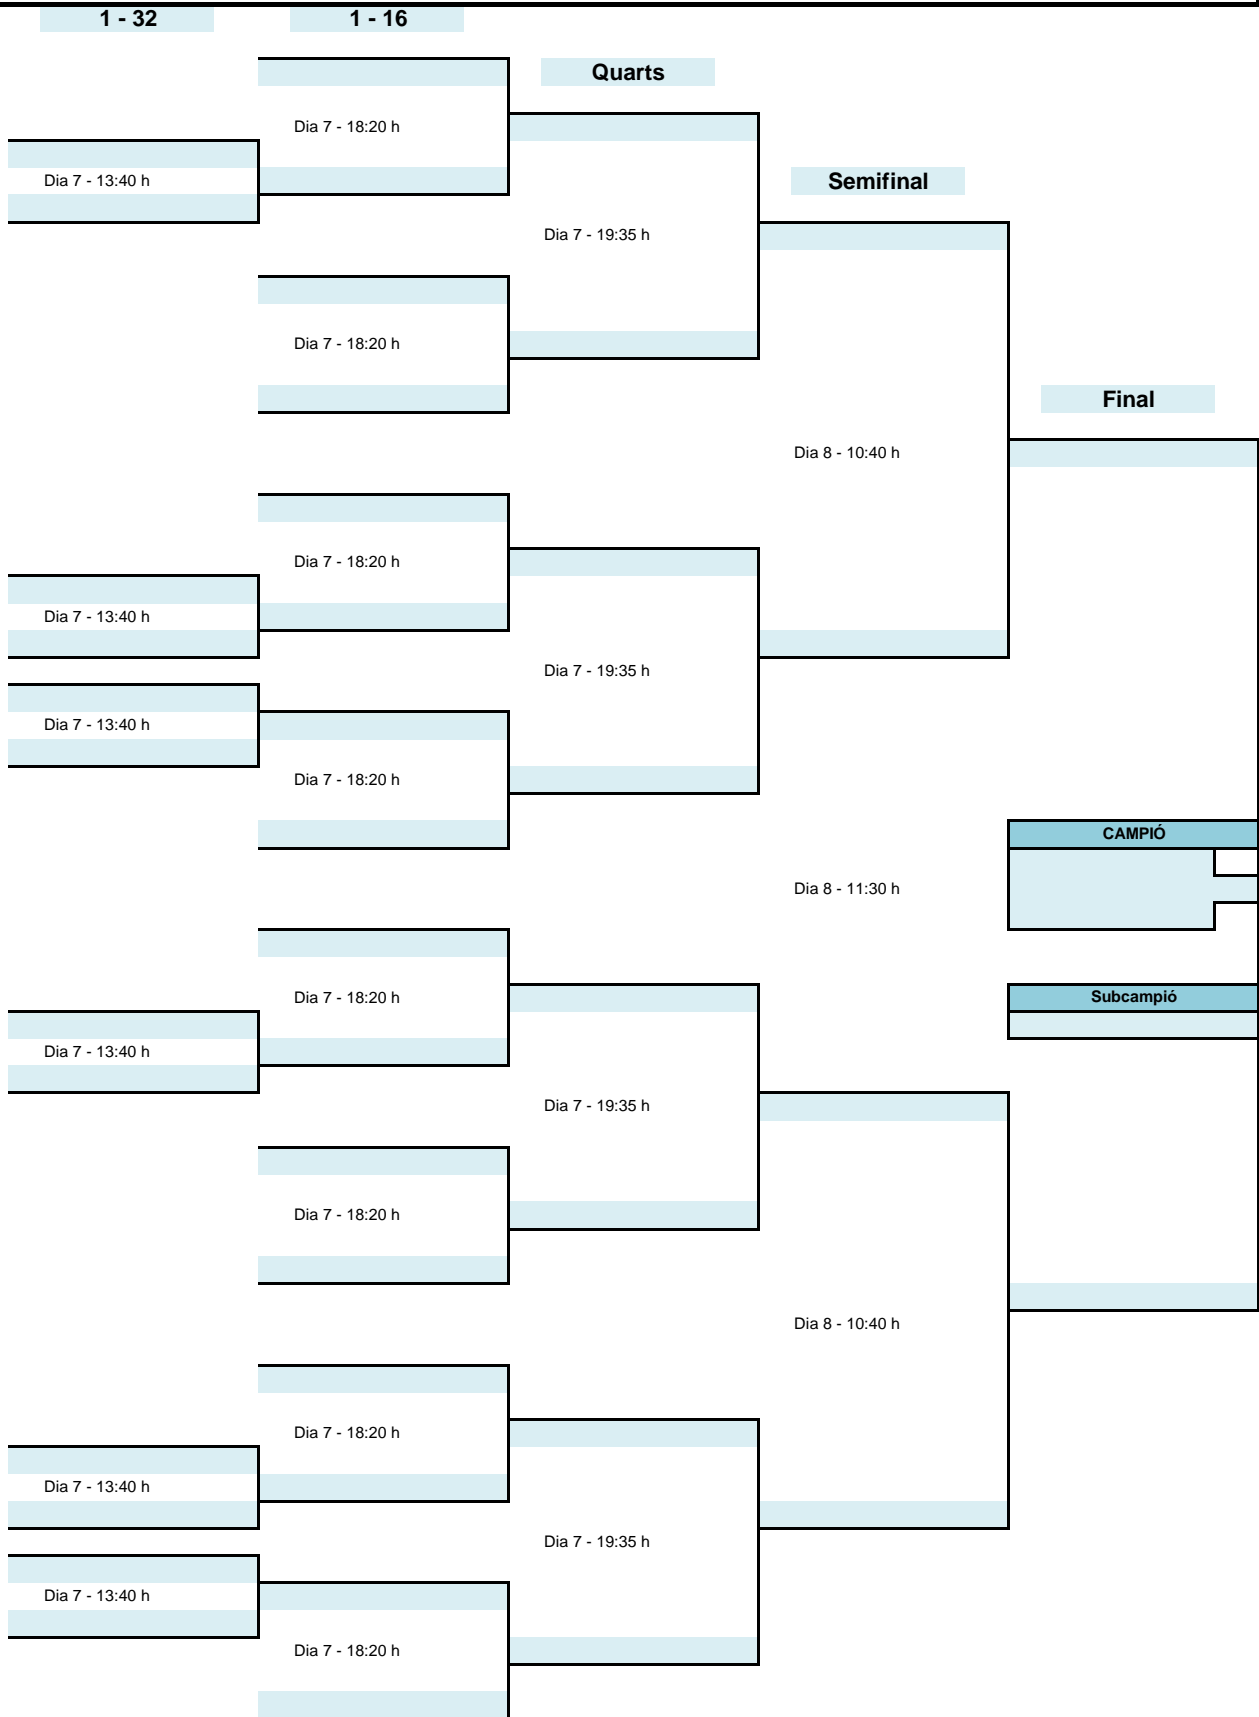

OPEN INFANTIL MASCULÍ - FASE GRUPS

Part.	Dia	Hora	Taula
1-3	7	11:00	7
2-4	7	11:20	7
1-4	7	11:40	7
2-3	7	12:00	7
3-4	7	12:20	7
1-2	7	12:40	7

GRUP 7		1	2	3	4		PTS	CLS
1	NADAL Met CTT TRAMUNTANA FIGUERES		-	-	-		0	
2	SILVESTRE Alex CN SABADELL	-		-	-		0	
3	MAMPEL Ramon CTT ELS AMICS TERRASSA	-	-		-		0	
4	FONT Gerard CTT VILAFRANCA DEL PENEDÈS	-	-	-			0	

Part.	Dia	Hora	Taula
1-3	7	11:00	8
2-4	7	11:20	8
1-4	7	11:40	8
2-3	7	12:00	8
3-4	7	12:20	8
1-2	7	12:40	8

GRUP 8		1	2	3	4		PTS	CLS
1	PIJUAN Eudald CN MATARO		-	-	-		0	
2	AMANTIA Liam CTT BADALONA	-		-	-		0	
3	CASTILLEJO Alexis CTT VALLS DEL NORD	-	-		-		0	
4	LIAO Arnau CTT CARDEDEU	-	-	-			0	

Part.	Dia	Hora	Taula
1-3	7	11:00	9
2-4	7	11:20	9
1-4	7	11:40	9
2-3	7	12:00	9
3-4	7	12:20	9
1-2	7	12:40	9

GRUP 9		1	2	3	4		PTS	CLS
1	GUTIERREZ Marc CTT BADALONA		-	-	-		0	
2	GARRACHON Oriol CTT CASTELLGALI	-		-	-		0	
3	BARBARA Enrique CTT CASTELLDEFELS	-	-		-		0	
4	LLOVET Arnau CN SABADELL	-	-	-			0	

Part.	Dia	Hora	Taula
1-3	7	11:00	10
2-4	7	11:20	10
1-4	7	11:40	10
2-3	7	12:00	10
3-4	7	12:20	10
1-2	7	12:40	10

GRUP 10		1	2	3	4		PTS	CLS
1	SAMPEDRO Yeraí CTT GANXETS DE REUS		-	-	-		0	
2	CARACUEL Daniel CTT ELS AMICS TERRASSA	-		-	-		0	
3	OLIVELLA Aram CTT CASTELLGALI	-	-		-		0	
4	GONZALEZ Jan CTT ENCAMP	-	-	-			0	

Part.	Dia	Hora	Taula
1-3	7	11:00	11
2-4	7	11:20	11
1-4	7	11:40	11
2-3	7	12:00	11
3-4	7	12:20	11
1-2	7	12:40	11

GRUP 11		1	2	3	4		PTS	CLS
1	HERMIDA Aleix CETT ESPARREGUERA		-	-	-		0	
2	DIAZ Evan CTT VILABLAREIX	-		-	-		0	
3	TOR Oriol GIRBAU VIC TT	-	-		-		0	
4	ORIOI Roger CTT RODA DE TER	-	-	-			0	

OPEN INFANTIL MASCULÍ A - QUADRE FINAL