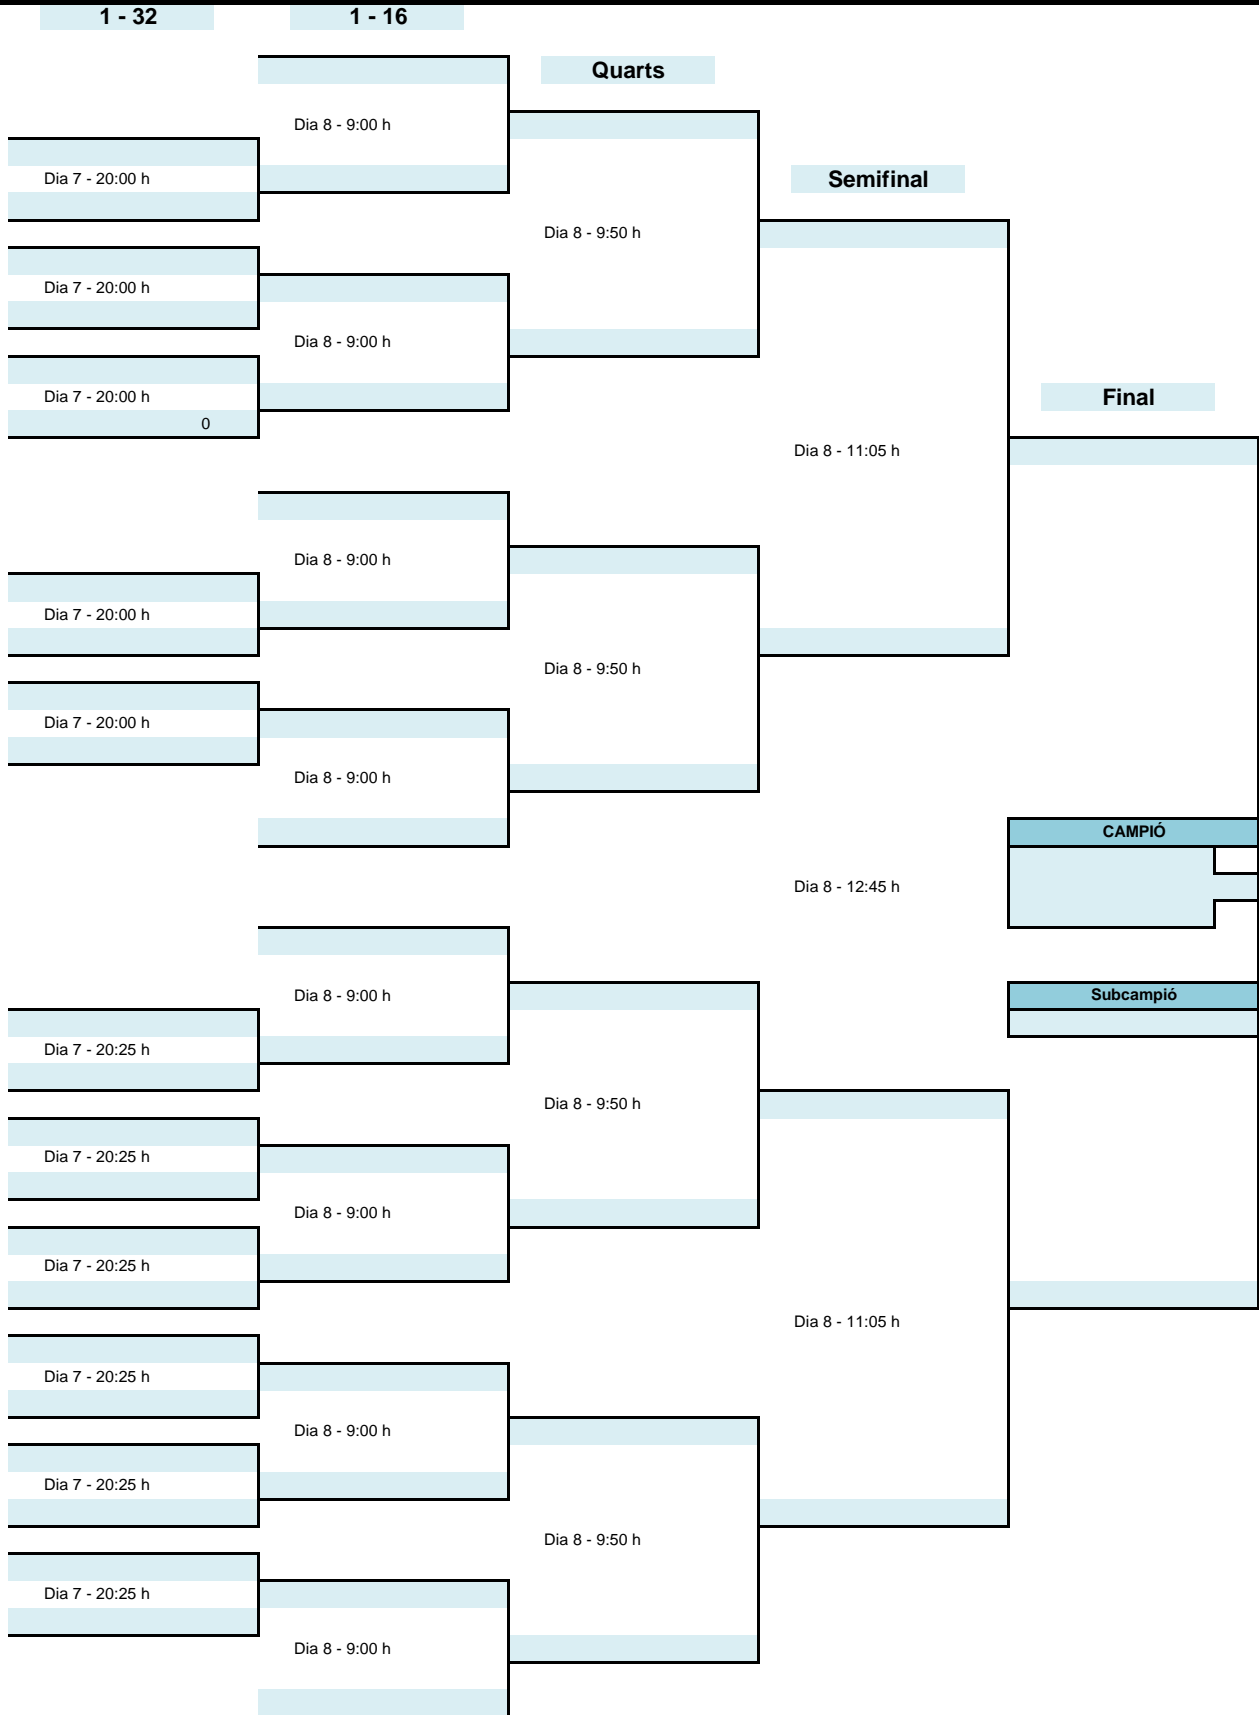

OPEN ABSOLUT MASCULÍ - FASE GRUPS

Modificat 05/09

Part.	Dia	Hora	Taula
1-3	7	15:00	7
2-4	7	15:20	7
1-4	7	15:40	7
2-3	7	16:00	7
3-4	7	16:20	7
1-2	7	16:40	7

GRUP 7		1	2	3	4		PTS	CLS
1	CINTAS Eric CETT ESPARREGUERA		-	-	-		0	
2	GIBERT Roc UE SANT CUGAT	-		-	-		0	
3	MIARONS Arnau GIRBAU VIC TT	-	-		-		0	
4	MARTINEZ Ricard CTT SALLENT	-	-	-			0	

Part.	Dia	Hora	Taula
1-3	7	15:00	8
2-4	7	15:20	8
1-4	7	15:40	8
2-3	7	16:00	8
3-4	7	16:20	8
1-2	7	16:40	8

GRUP 8		1	2	3	4		PTS	CLS
1	LLORET Pau CTT BADALONA		-	-	-		0	
2	GALLEGO Felix INDEPENDENT (BCN)	-		-	-		0	
3	MARTINEZ Oriol CTT VALLS DEL NORD	-	-		-		0	
4	BOYE Artur CTT TRAMUNTANA FIGUERES	-	-	-			0	

Part.	Dia	Hora	Taula
1-3	7	15:00	9
2-4	7	15:20	9
1-4	7	15:40	9
2-3	7	16:00	9
3-4	7	16:20	9
1-2	7	16:40	9

GRUP 9		1	2	3	4		PTS	CLS
1	GONZALEZ Daniel CTT ELS AMICS TERRASSA		-	-	-		0	
2	GIMENO Biel GIRBAU VIC TT	-		-	-		0	
3	PORTELL Alex CTT TRAMUNTANA FIGUERES	-	-		-		0	
4	PACAREU Aleix CN MATARO	-	-	-			0	

Part.	Dia	Hora	Taula
1-3	7	15:00	10
2-4	7	15:20	10
1-4	7	15:40	10
2-3	7	16:00	10
3-4	7	16:20	10
1-2	7	16:40	10

GRUP 10		1	2	3	4		PTS	CLS
1	PORTA Raul CN MATARO		-	-	-		0	
2	ARMENGOL Josep CTT SALLENT	-		-	-		0	
3	ESCODA Jofre UE SANT CUGAT	-	-		-		0	
4	MENA Raul CTT TRAMUNTANA FIGUERES	-	-	-			0	

CAPS DE SÈRIE (Inici 8/9):

1	AMATO Antonino	TOP SPIN MESSINA
2	SIRUCEK Pavel	HB OSTROV HAVLICKUV BROD
3	CHERNOV Konstantin	LINZ FROSCBERG
4	DURAN Marc	ENOLI LES BORGES VALL
5	PINHO Diogo	CTT OLOT

CAPS DE SÈRIE (Inici 7/9):

6	MASIP Joan	ENOLI LES BORGES VALL
7	GONZALEZ Iker	CER ROBIN HAT PRISCO L'ESCALA

OPEN ABSOLUT MASCULÍ A - QUADRE FINAL