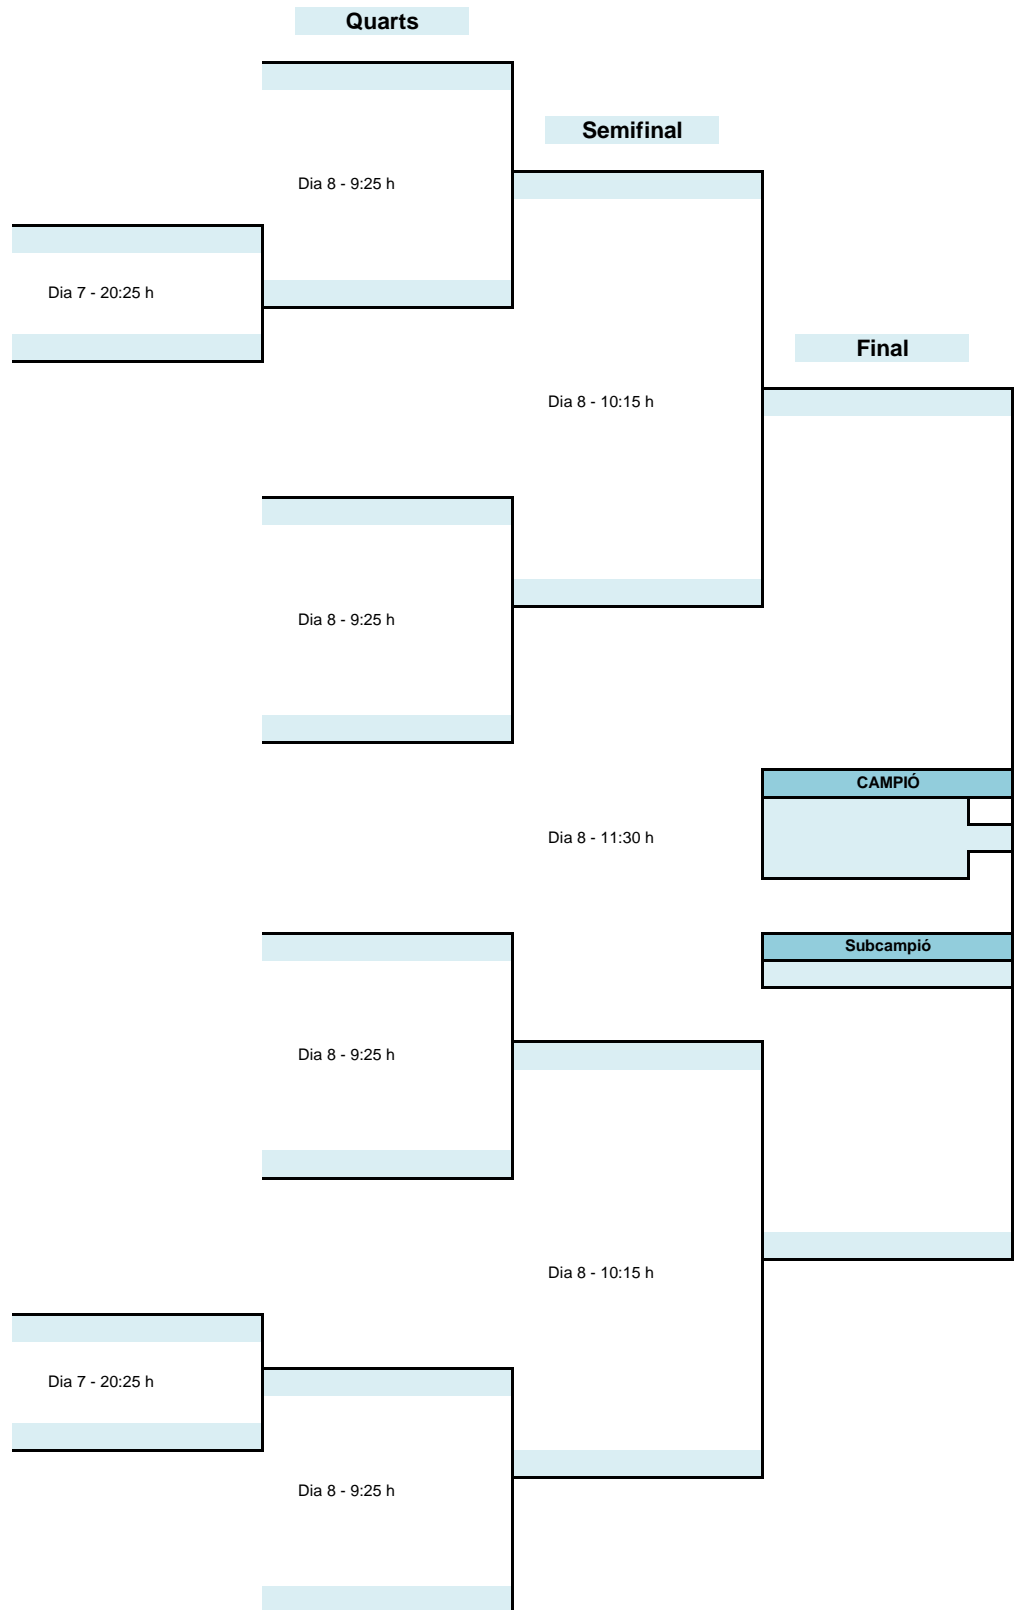

OPEN ABSOLUT FEMENÍ A - QUADRE FINAL

1 - 16

OPEN ABSOLUT FEMENÍ B - QUADRE FINAL

1 - 16

OPEN ABSOLUT MASCULÍ - FASE GRUPS

Modificat 05/09

Part.	Dia	Hora	Taula
1-3	7	15:00	4
2-4	7	15:20	1
1-4	7	15:40	1
2-3	7	16:00	4
3-4	7	16:20	4
1-2	7	16:40	1