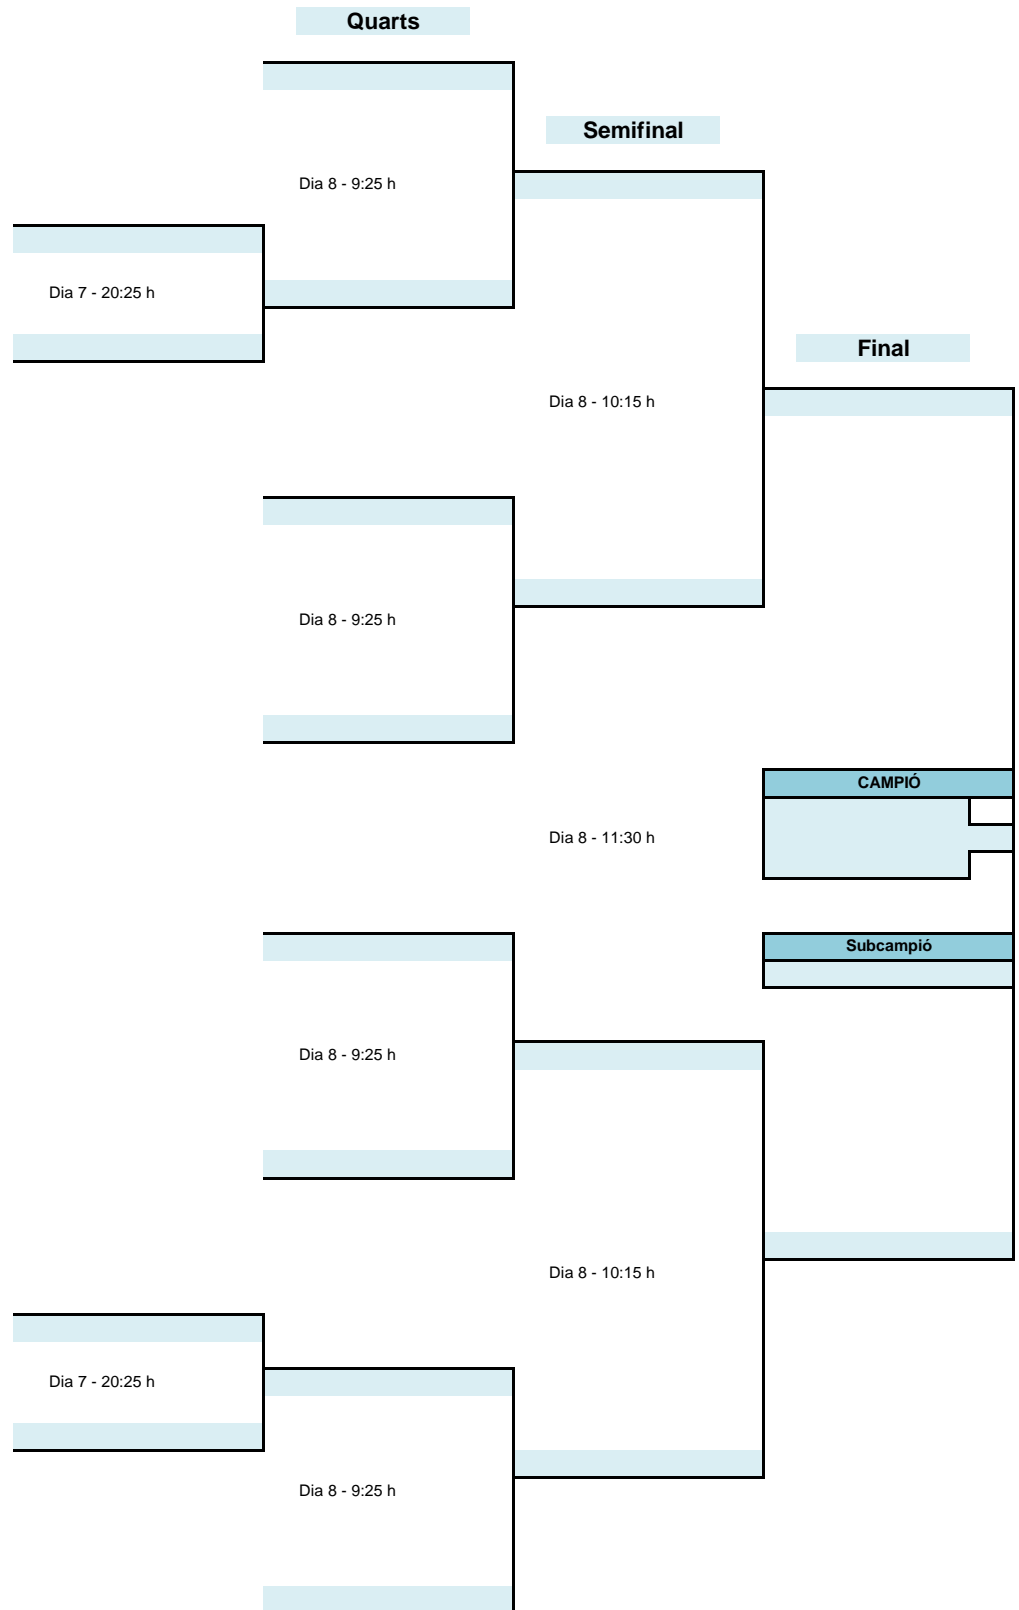

## OPEN ABSOLUT FEMENÍ A - QUADRE FINAL

1 - 16

OPEN ABSOLUT FEMENÍ B - QUADRE FINAL

1 - 16

**OPEN ABSOLUT MASCULÍ - FASE GRUPS**

Modificat 05/09

Part.	Dia	Hora	Taula
1-3	7	15:00	4
2-4	7	15:20	1
1-4	7	15:40	1
2-3	7	16:00	4
3-4	7	16:20	4
1-2	7	16:40	1