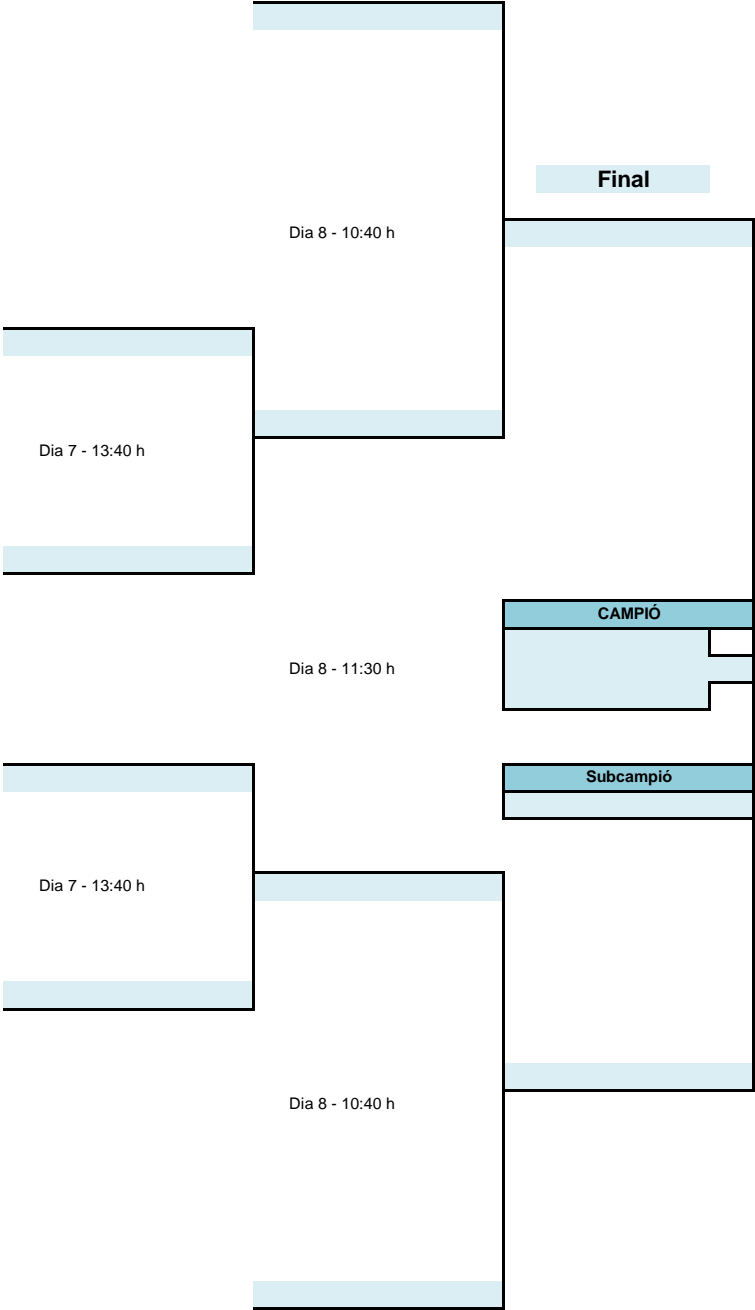

OPEN INFANTIL FEMENÍ A - QUADRE FINAL

Quarts

Semifinal

Final

**OPEN INFANTIL FEMENÍ B**

Part.	Dia	Hora	Taula
1-3	7	13:00	20
2-3	7	13:20	20
1-2	7	13:40	20

GRUP 1		1	2	3				PTS	CLS
1	.-		-	-				0	
2	.-	-		-				0	
3	.-	-	-					0	