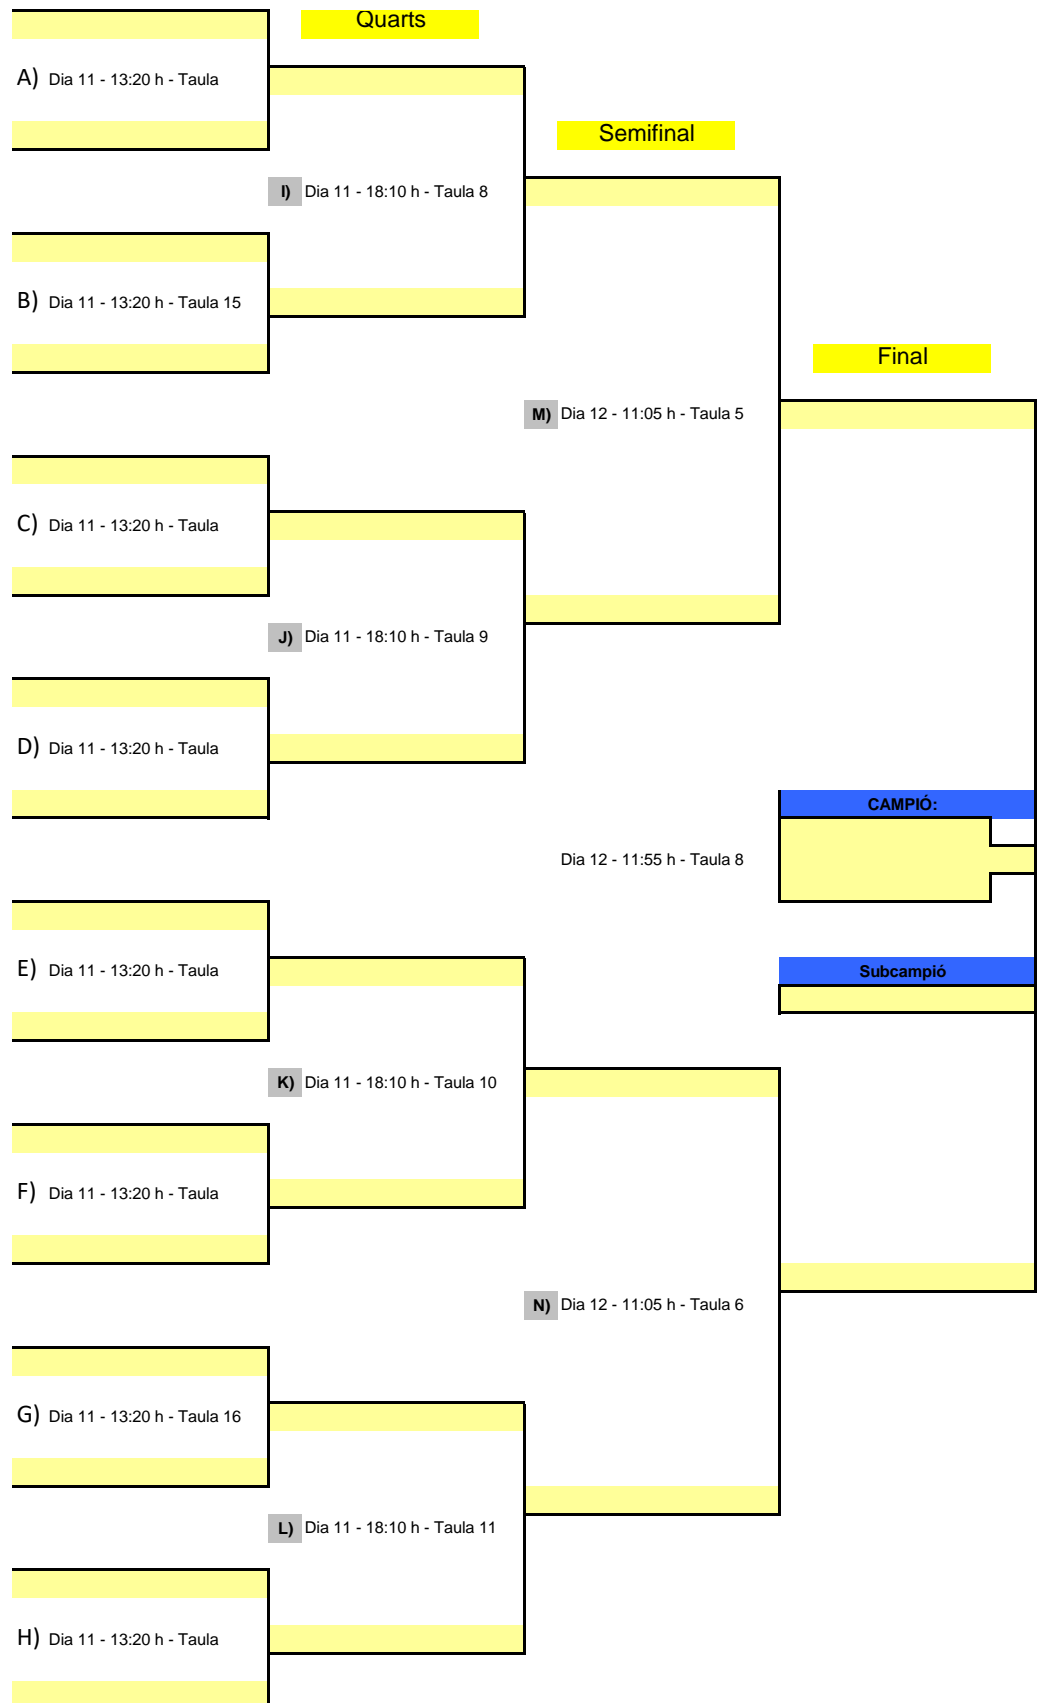

OPEN ABSOLUT FEMENÍ A - QUADRE FINAL

1 - 16

OPEN ABSOLUT FEMENÍ B - QUADRE FINAL

1 - 16

OPEN ABSOLUT MASCULÍ A- QUADRE FINAL

1 - 32

1 - 16

OPEN ABSOLUT MASCULÍ B - QUADRE FINAL

OPEN ADAPTAT A - QUADRE FINAL

1 - 16

OPEN ADAPTAT B - QUADRE FINAL

1 - 16

OPEN CATALÀ MASCULÍ A - QUADRE FINAL

OPEN INFANTIL MASCULÍ A - QUADRE FINAL

OPEN INFANTIL MASCULÍ B - QUADRE FINAL

1 - 16

OPEN ALEVÍ FEMENÍ A - QUADRE FINAL

OPEN ALEVÍ FEMENÍ B - QUADRE FINAL

Quarts

Semifinal

Final

Subcampiona

OPEN BENJAMÍ MASCULÍ A - QUADRE FINAL

Quarts

Semifinal

Final

Subcampió

OPEN BENJAMÍ MASCULÍ B - QUADRE FINAL

Quarts

Semifinal

Final

Subcampió