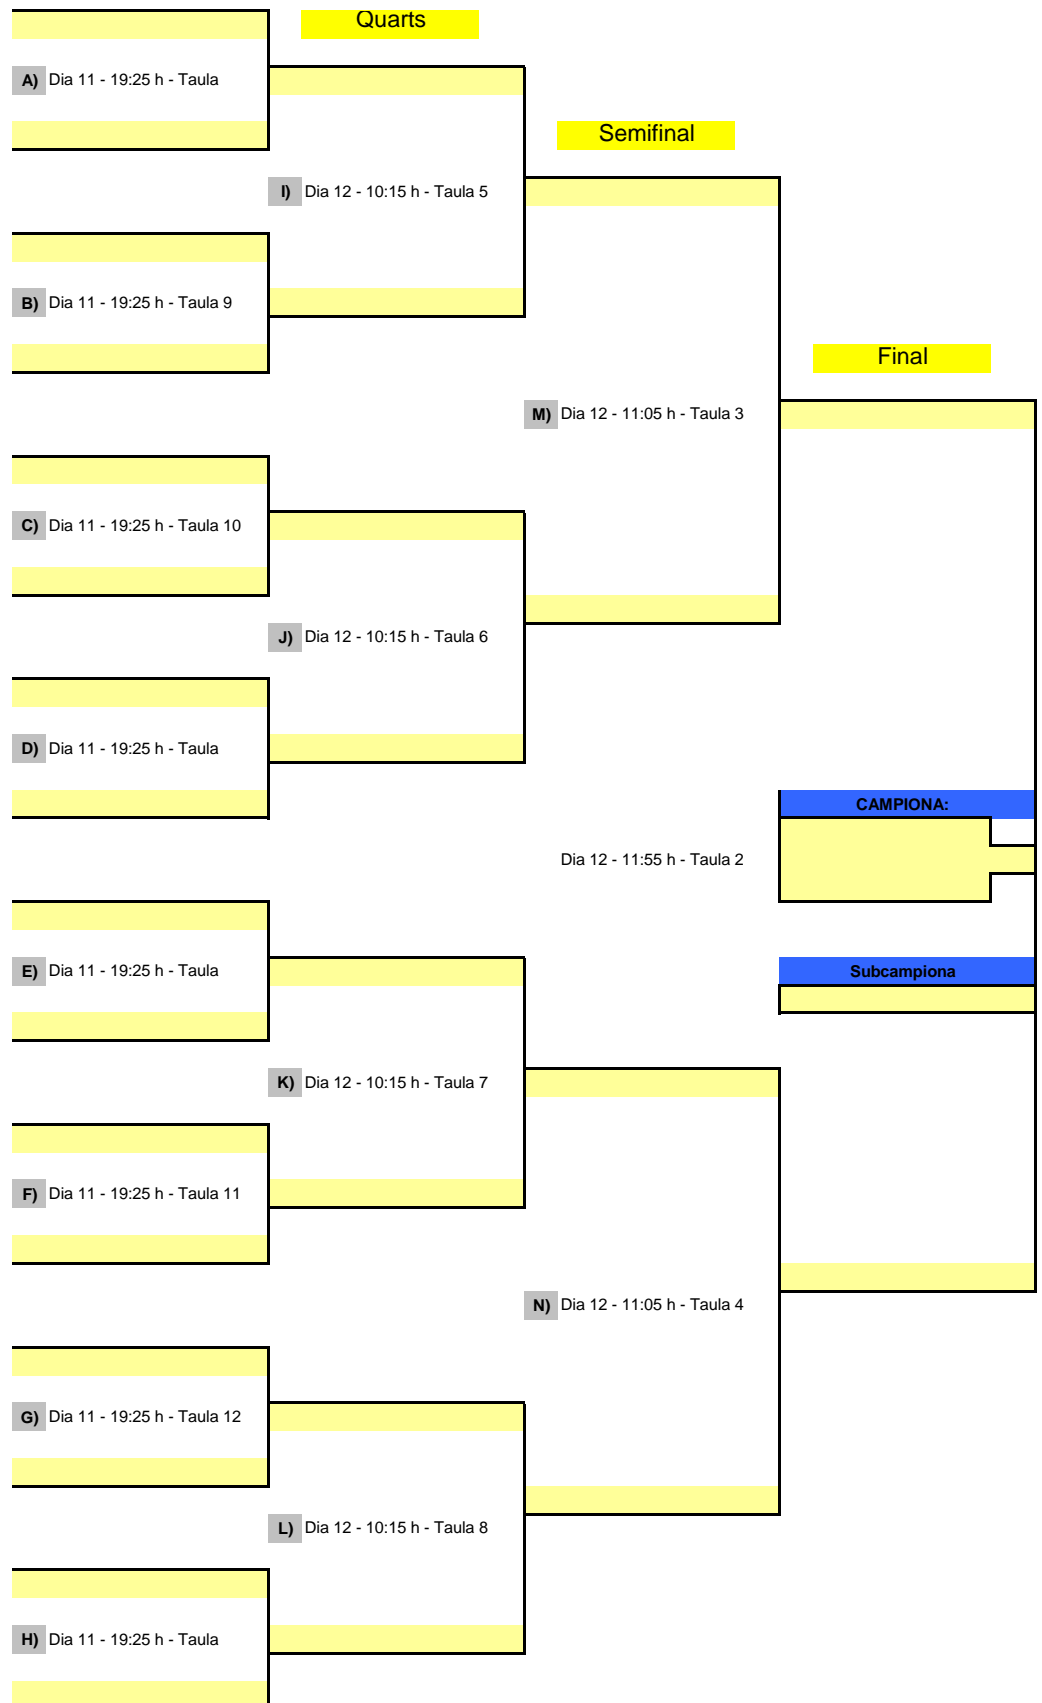

OPEN ABSOLUT FEMENÍ A - QUADRE FINAL

1 - 16

OPEN ABSOLUT FEMENÍ B - QUADRE FINAL

1 - 16

OPEN ABSOLUT MASCULÍ A- QUADRE FINAL

1 - 32

1 - 16

OPEN ABSOLUT MASCULÍ B - QUADRE FINAL

OPEN ADAPTAT A - QUADRE FINAL

1 - 16

OPEN ADAPTAT B - QUADRE FINAL

1 - 16

OPEN CATALÀ MASCULÍ A - QUADRE FINAL

OPEN INFANTIL MASCULÍ A - QUADRE FINAL

OPEN INFANTIL MASCULÍ B - QUADRE FINAL

1 - 16

OPEN ALEVÍ FEMENÍ A - QUADRE FINAL

OPEN ALEVÍ FEMENÍ B - QUADRE FINAL

Quarts

Semifinal

Final

Subcampiona

OPEN BENJAMÍ MASCULÍ A - QUADRE FINAL

Quarts

Semifinal

Final

Subcampió

OPEN BENJAMÍ MASCULÍ B - QUADRE FINAL

Quarts

Semifinal

Final

Subcampió