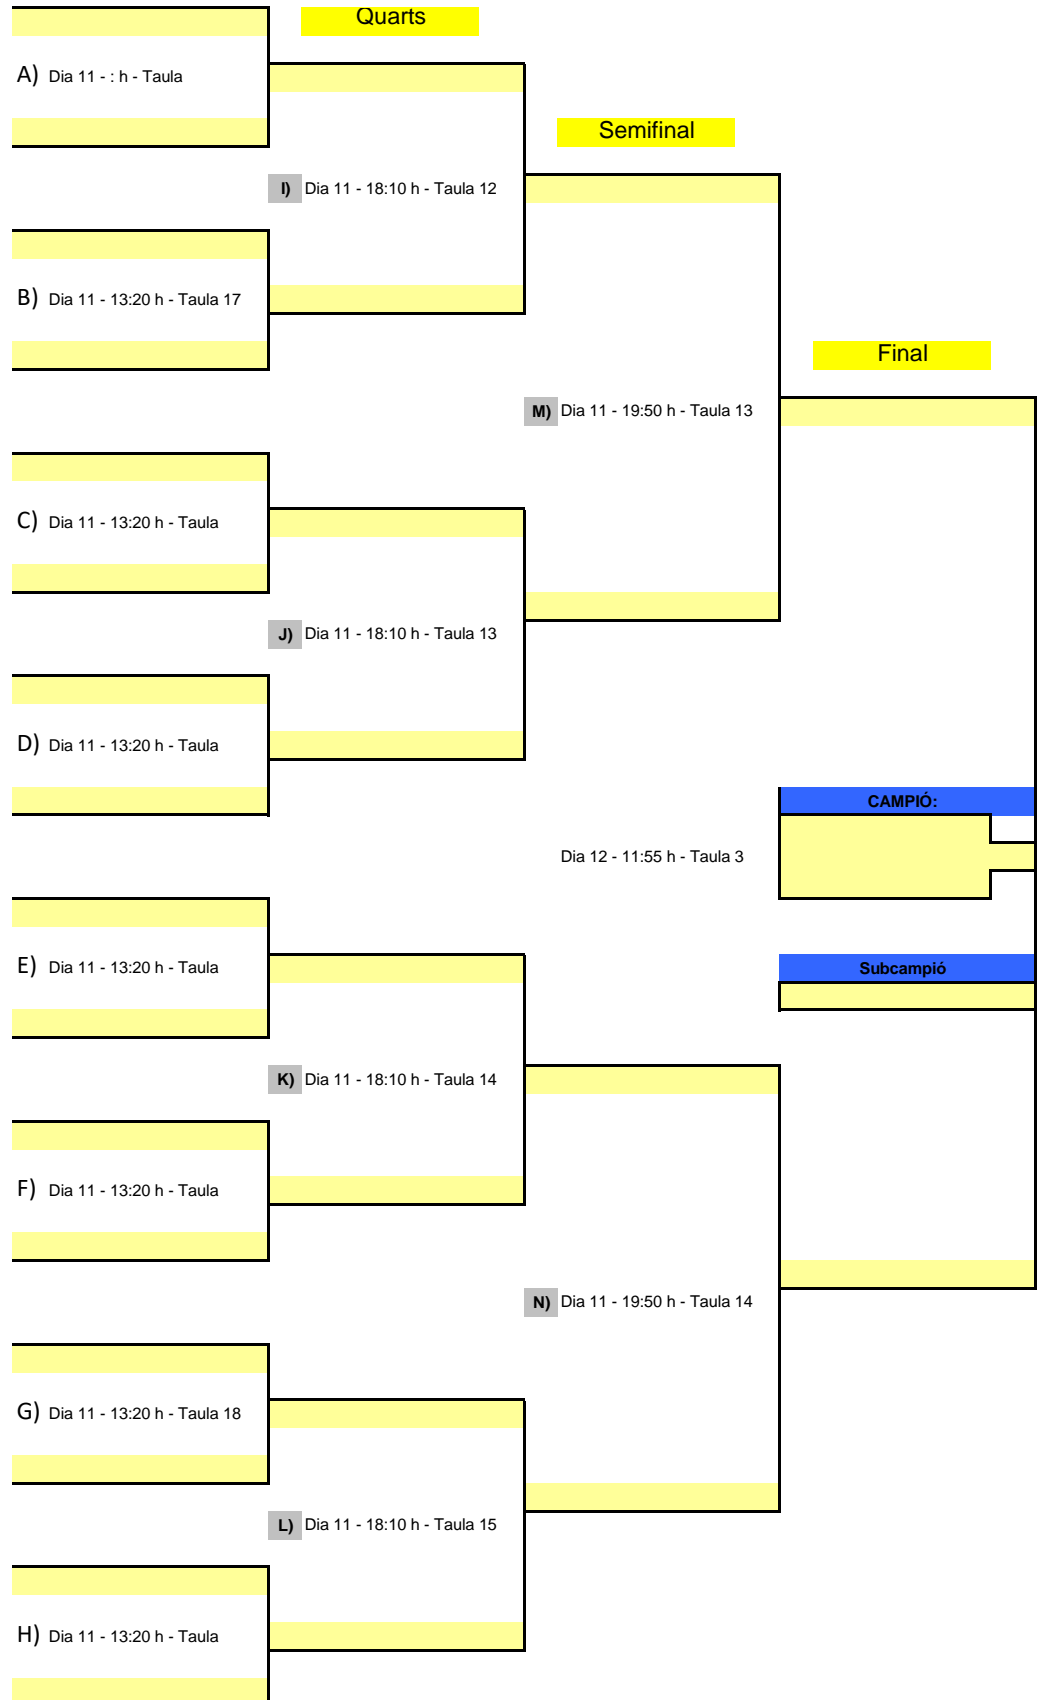

OPEN ABSOLUT FEMENÍ A - QUADRE FINAL

1 - 16

OPEN ABSOLUT FEMENÍ B - QUADRE FINAL

1 - 16

OPEN ABSOLUT MASCULÍ A- QUADRE FINAL

1 - 32

1 - 16

OPEN ABSOLUT MASCULÍ B - QUADRE FINAL

OPEN ADAPTAT A - QUADRE FINAL

1 - 16

OPEN ADAPTAT B - QUADRE FINAL

1 - 16

OPEN CATALÀ MASCULÍ A - QUADRE FINAL

OPEN INFANTIL MASCULÍ A - QUADRE FINAL

OPEN INFANTIL MASCULÍ B - QUADRE FINAL

1 - 16

OPEN ALEVÍ FEMENÍ A - QUADRE FINAL

OPEN ALEVÍ FEMENÍ B - QUADRE FINAL

Quarts

Semifinal

Final

Subcampiona

OPEN BENJAMÍ MASCULÍ A - QUADRE FINAL

Quarts