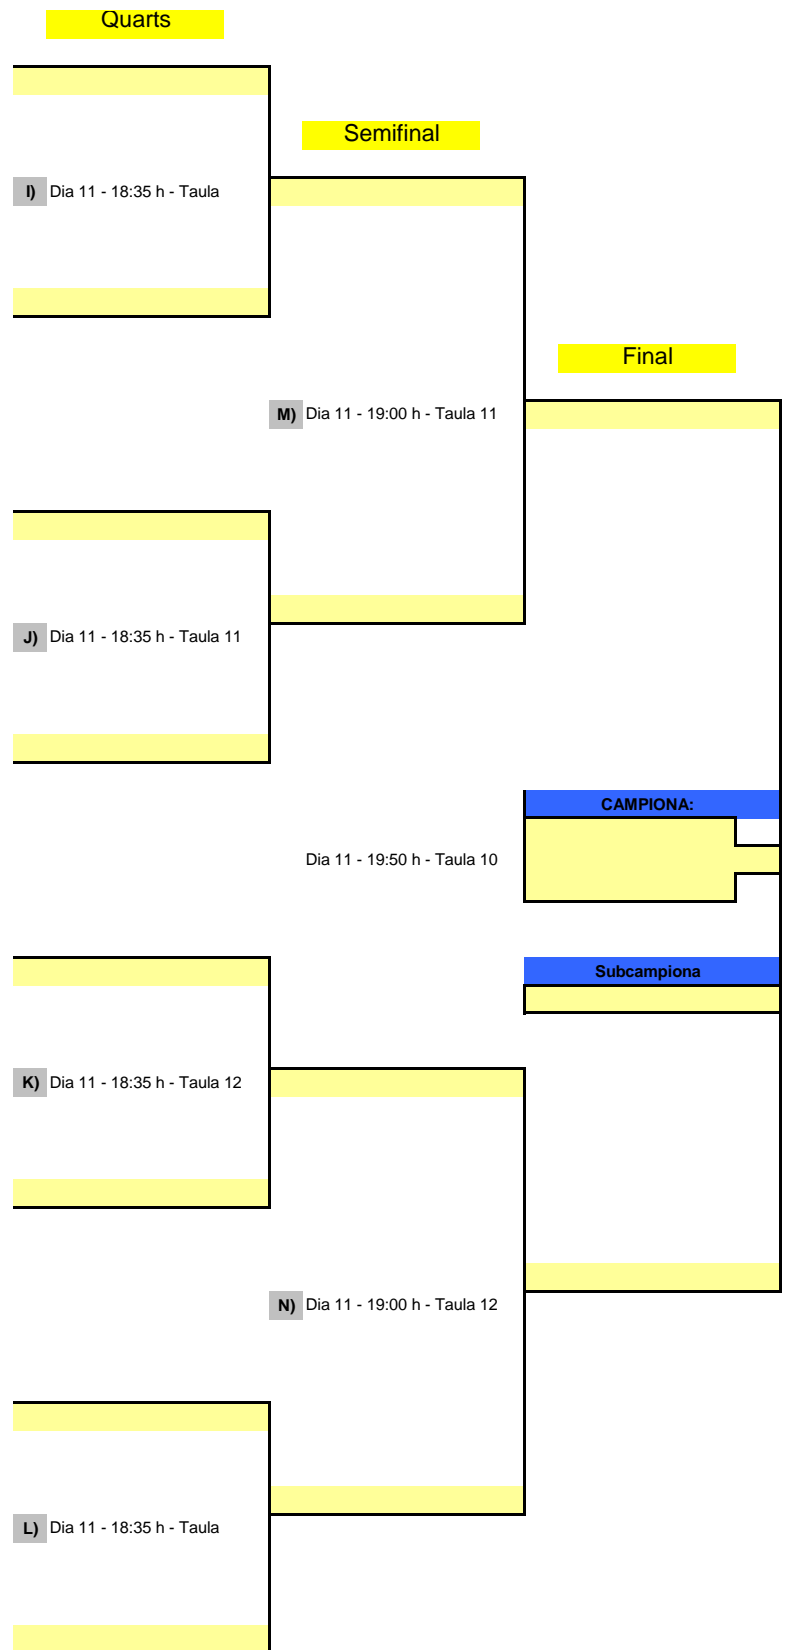

OPEN ABSOLUT FEMENÍ A - QUADRE FINAL

1 - 16

OPEN ABSOLUT FEMENÍ B - QUADRE FINAL

1 - 16

OPEN ABSOLUT MASCULÍ A- QUADRE FINAL

1 - 32

1 - 16

OPEN ABSOLUT MASCULÍ B - QUADRE FINAL

OPEN ADAPTAT A - QUADRE FINAL

1 - 16

OPEN ADAPTAT B - QUADRE FINAL

1 - 16

OPEN CATALÀ MASCULÍ A - QUADRE FINAL

OPEN INFANTIL MASCULÍ A - QUADRE FINAL

OPEN INFANTIL MASCULÍ B - QUADRE FINAL

1 - 16

OPEN ALEVÍ FEMENÍ A - QUADRE FINAL

OPEN ALEVÍ FEMENÍ B - QUADRE FINAL

Quarts

Semifinal

Final

Subcampiona

OPEN BENJAMÍ MASCULÍ A - QUADRE FINAL

Quarts

Semifinal

Final

Subcampió

OPEN BENJAMÍ MASCULÍ B - QUADRE FINAL

Quarts

Semifinal

Final

Subcampió