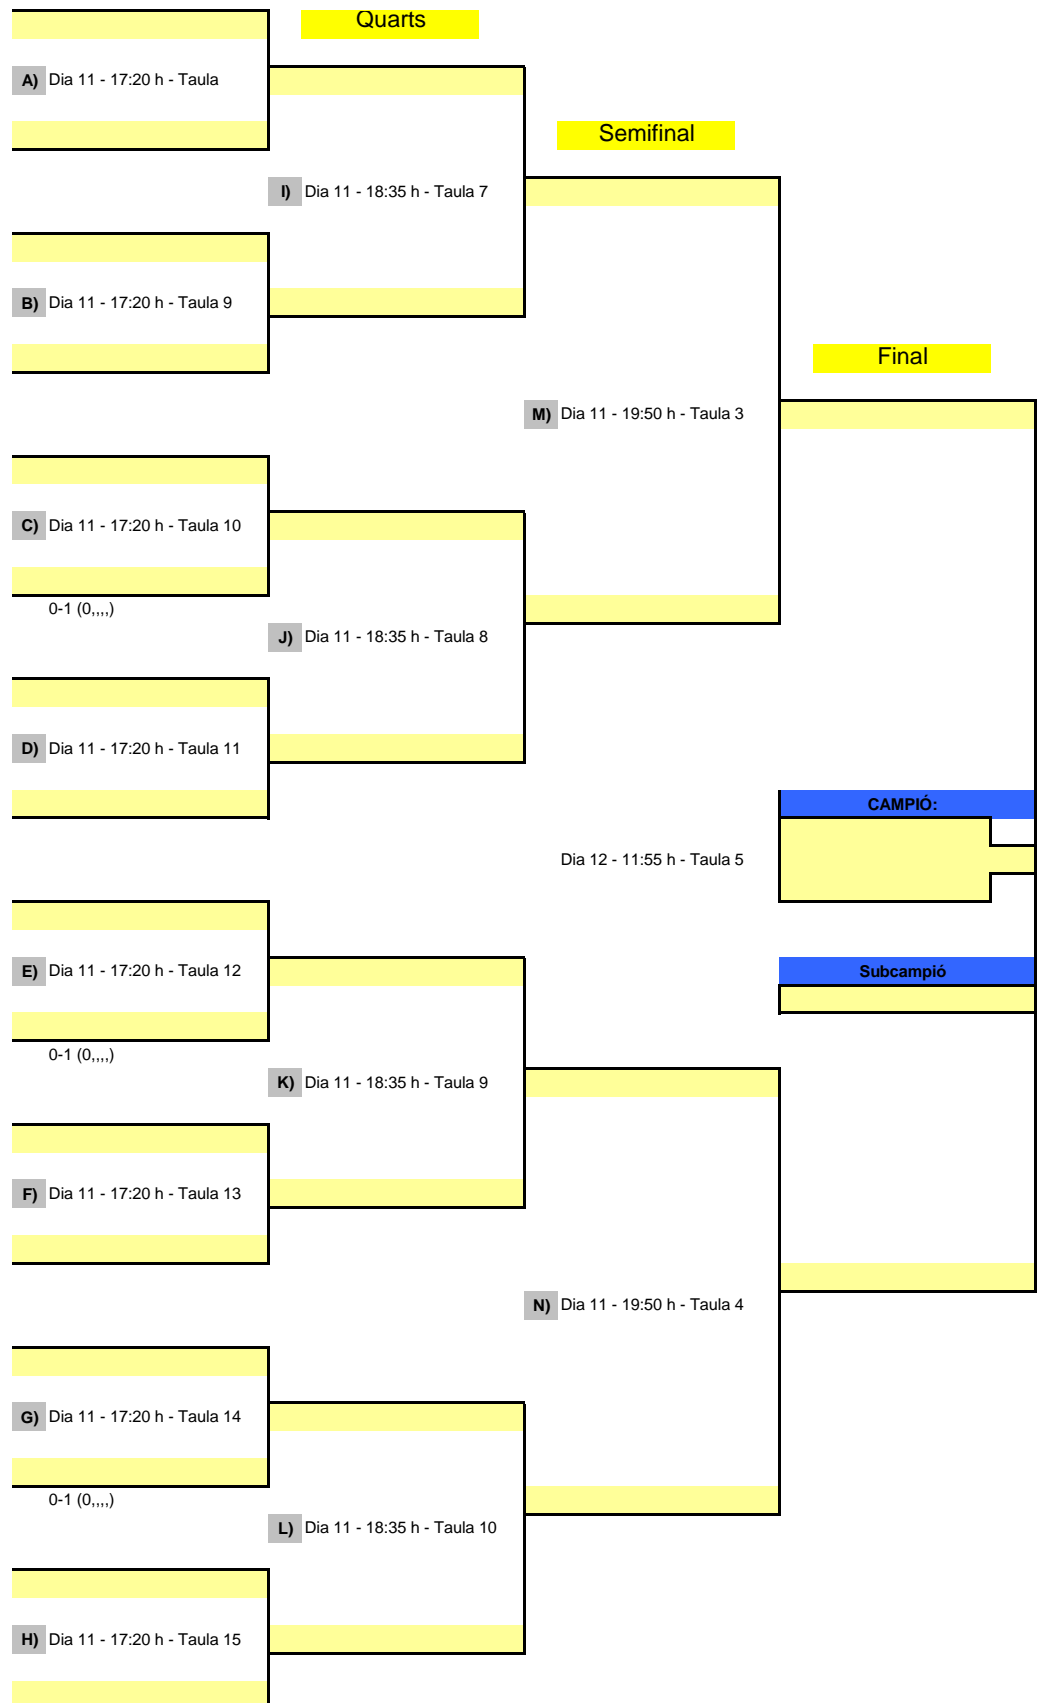

OPEN ABSOLUT FEMENÍ A - QUADRE FINAL

1 - 16

OPEN ABSOLUT FEMENÍ B - QUADRE FINAL

1 - 16

OPEN ABSOLUT MASCULÍ A- QUADRE FINAL

1 - 32

1 - 16

OPEN ABSOLUT MASCULÍ B - QUADRE FINAL

OPEN ADAPTAT A - QUADRE FINAL

1 - 16

OPEN ADAPTAT B - QUADRE FINAL

1 - 16

OPEN CATALÀ MASCULÍ A - QUADRE FINAL

OPEN INFANTIL MASCULÍ A - QUADRE FINAL

OPEN INFANTIL MASCULÍ B - QUADRE FINAL

1 - 16

OPEN ALEVÍ FEMENÍ A - QUADRE FINAL

OPEN ALEVÍ FEMENÍ B - QUADRE FINAL

Quarts

Semifinal

Final

Subcampiona

OPEN BENJAMÍ MASCULÍ A - QUADRE FINAL

Quarts

Semifinal

Final

Subcampió

OPEN BENJAMÍ MASCULÍ B - QUADRE FINAL

Quarts

Semifinal

Final

Subcampió