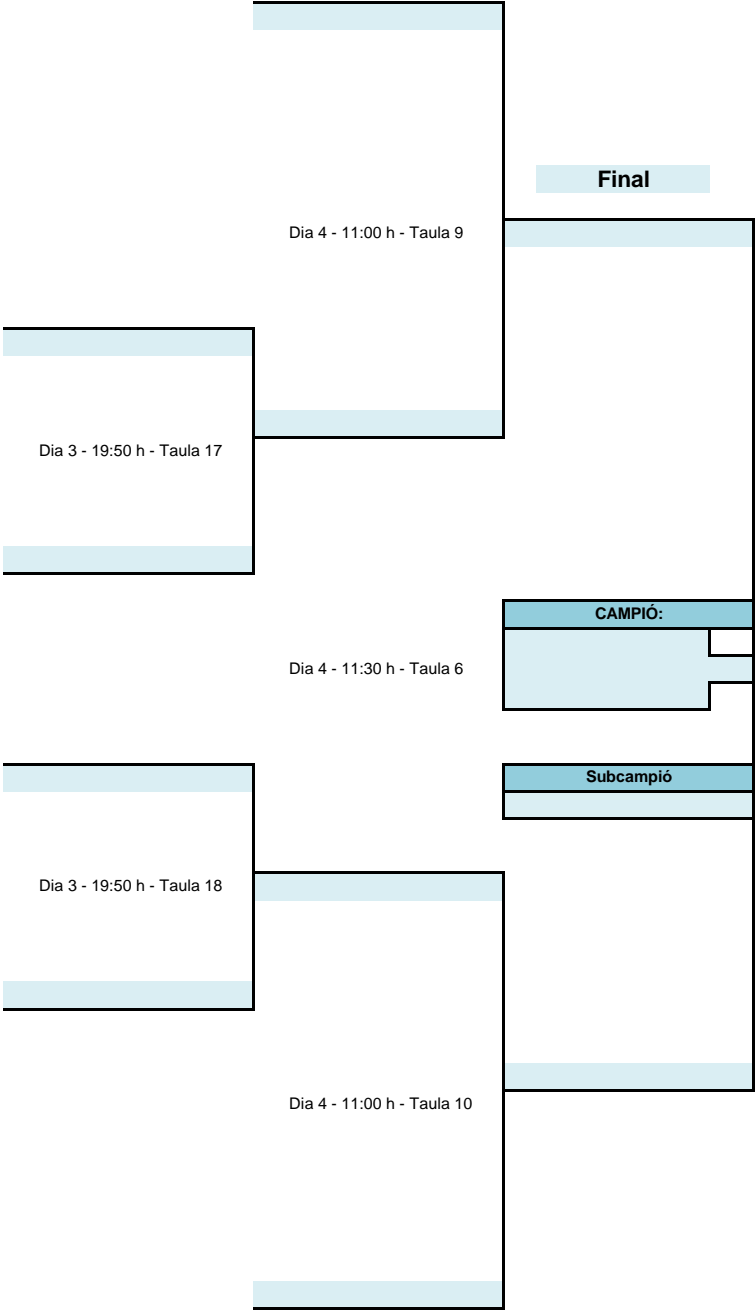

OPEN BENJAMÍ MASCULÍ A - QUADRE FINAL

Quarts

Semifinal

Final

OPEN BENJAMÍ MASCULÍ B - QUADRE FINAL

Quarts

Semifinal

Final

0-1 (0,...)

OPEN ALEVÍ FEMENÍ A - QUADRE FINAL

OPEN ALEVÍ FEMENÍ B - QUADRE FINAL

Quarts

Semifinal

1-0 (0,,,,)

Dia 4 - 10:10 h - Taula 13

Final

1-0 (0,,,,)

Dia 3 - 13:40 h - Taula 15

0-1 (0,,,,)

Dia 4 - 11:30 h - Taula 13

CAMPIONA

1-0 (0,,,,)

Dia 3 - 13:40 h - Taula 16

0-1 (0,,,,)

OPEN CATALÀ B - QUADRE FINAL

OPEN VETERANS A - QUADRE FINAL

OPEN VETERANS B - QUADRE FINAL

OPEN ADAPTAT A - QUADRE FINAL

OPEN ADAPTAT B - QUADRE FINAL

Quarts

Semifinal

Final