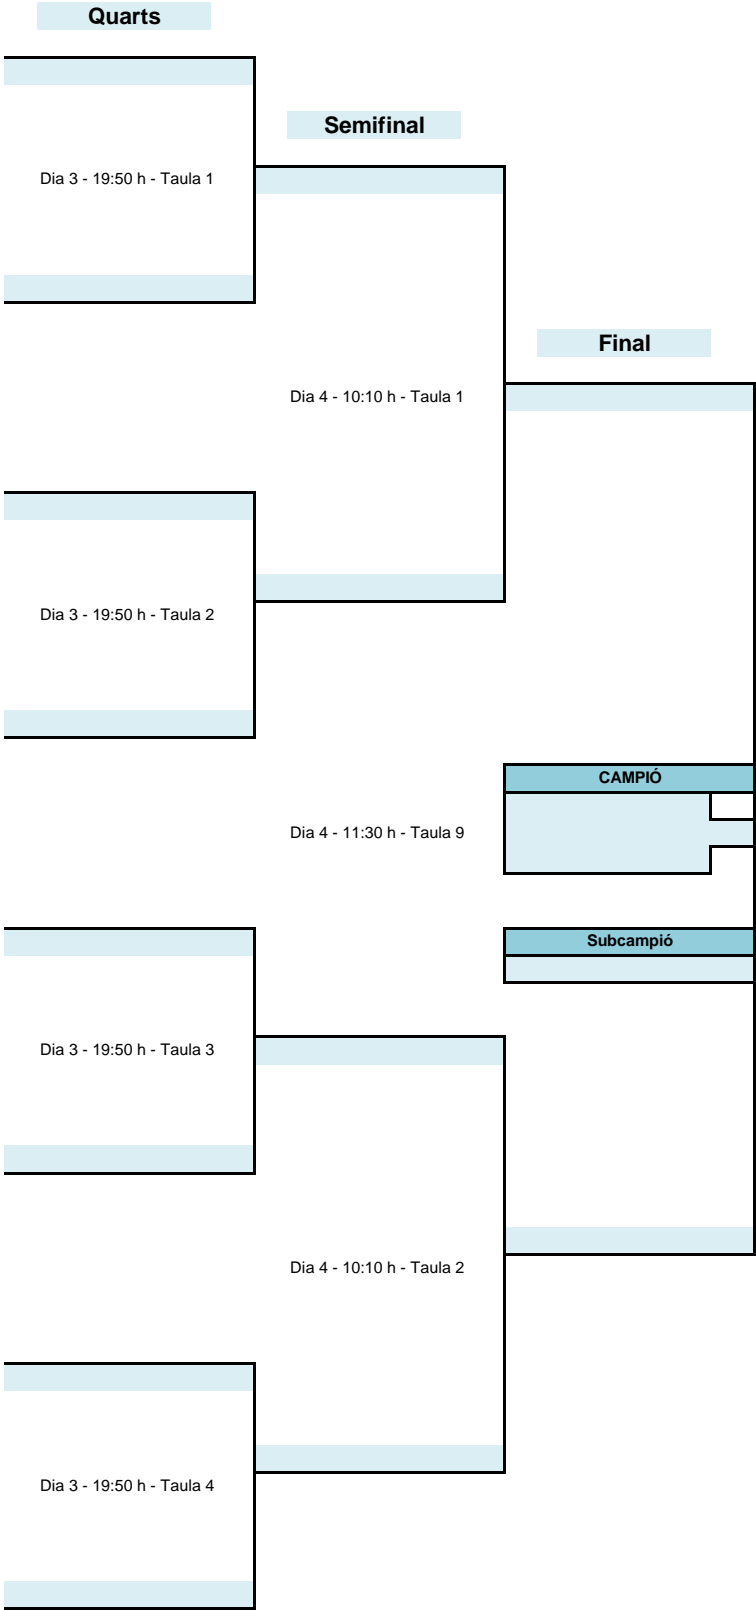

OPEN BENJAMÍ MASCULÍ A - QUADRE FINAL

Quarts

Semifinal

Final

OPEN BENJAMÍ MASCULÍ B - QUADRE FINAL

Quarts

Semifinal

Final

1-0 (0,,,,)

Dia 3 - 13:40 h - Taula 15

0-1 (0,,,,)

Dia 4 - 11:30 h - Taula 13

CAMPIONA

1-0 (0,,,,)

Dia 3 - 13:40 h - Taula 16

0-1 (0,,,,)

Dia 4 - 10:10 h - Taula 14

Subcampiona

1-0 (0,,,,)

Dia 3 - 13:40 h - Taula 17

0-1 (0,,,,)

OPEN INFANTIL MASCULÍ A - QUADRE FINAL

OPEN INFANTIL MASCULÍ B - QUADRE FINAL

OPEN CATALÀ A - QUADRE FINAL

OPEN CATALÀ B - QUADRE FINAL

OPEN VETERANS A - QUADRE FINAL

OPEN VETERANS B - QUADRE FINAL

OPEN ADAPTAT A - QUADRE FINAL

OPEN ADAPTAT B - QUADRE FINAL

Quarts

Semifinal

Final