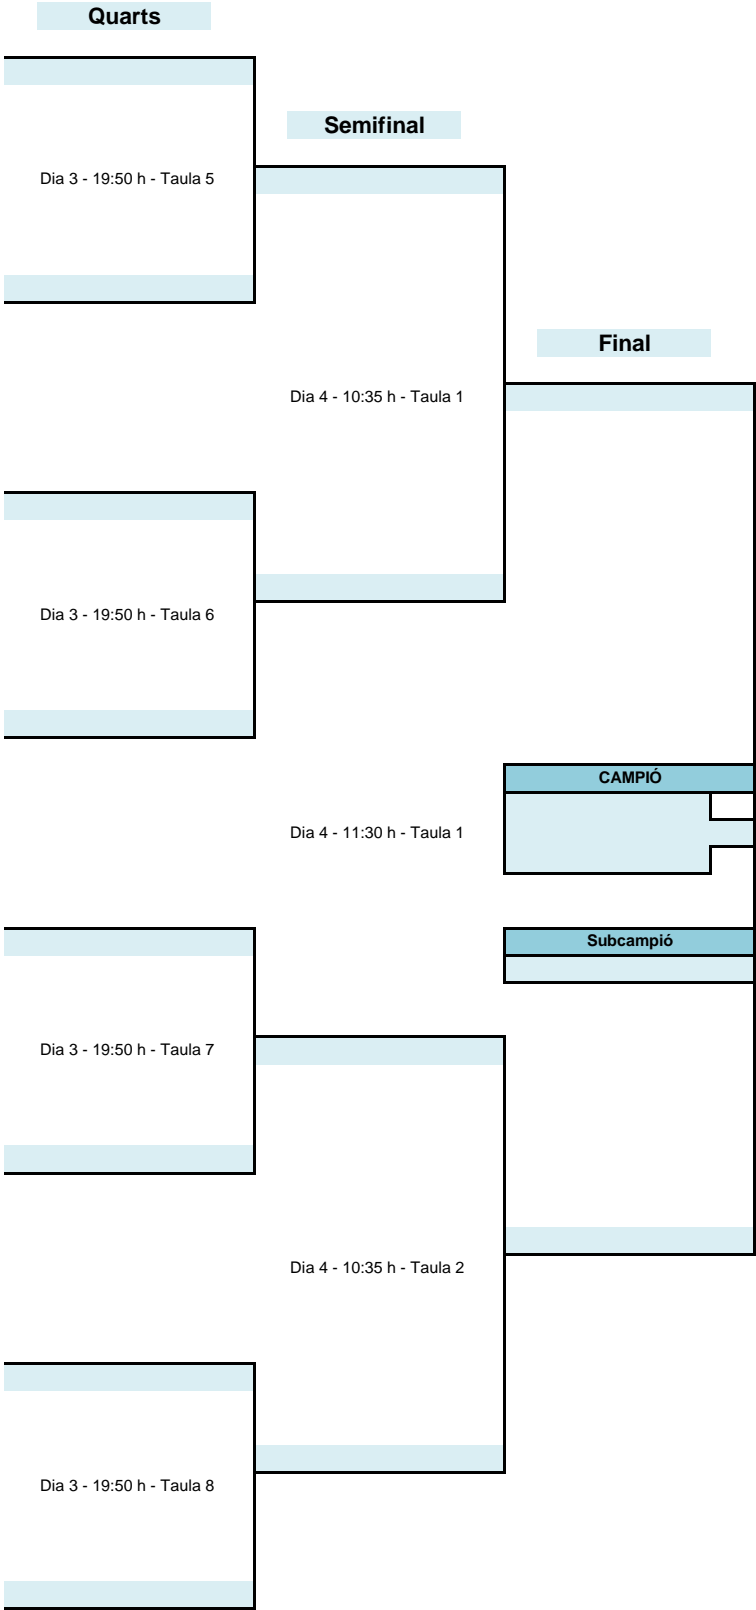

OPEN BENJAMÍ MASCULÍ A - QUADRE FINAL

Quarts

Semifinal

Final

OPEN BENJAMÍ MASCULÍ B - QUADRE FINAL

Quarts

Semifinal

Final

1-0 (0,,,,)

Dia 3 - 13:40 h - Taula 15

0-1 (0,,,,)

Dia 4 - 11:30 h - Taula 13

CAMPIONA

1-0 (0,,,,)

Dia 3 - 13:40 h - Taula 16

0-1 (0,,,,)

Dia 4 - 10:10 h - Taula 14

Subcampiona

1-0 (0,,,,)

Dia 3 - 13:40 h - Taula 17

0-1 (0,,,,)

OPEN INFANTIL MASCULÍ A - QUADRE FINAL

OPEN INFANTIL MASCULÍ B - QUADRE FINAL

OPEN CATALÀ A - QUADRE FINAL

OPEN CATALÀ B - QUADRE FINAL

OPEN VETERANS A - QUADRE FINAL

OPEN VETERANS B - QUADRE FINAL

OPEN ADAPTAT A - QUADRE FINAL

OPEN ADAPTAT B - QUADRE FINAL

Quarts

Semifinal

Final