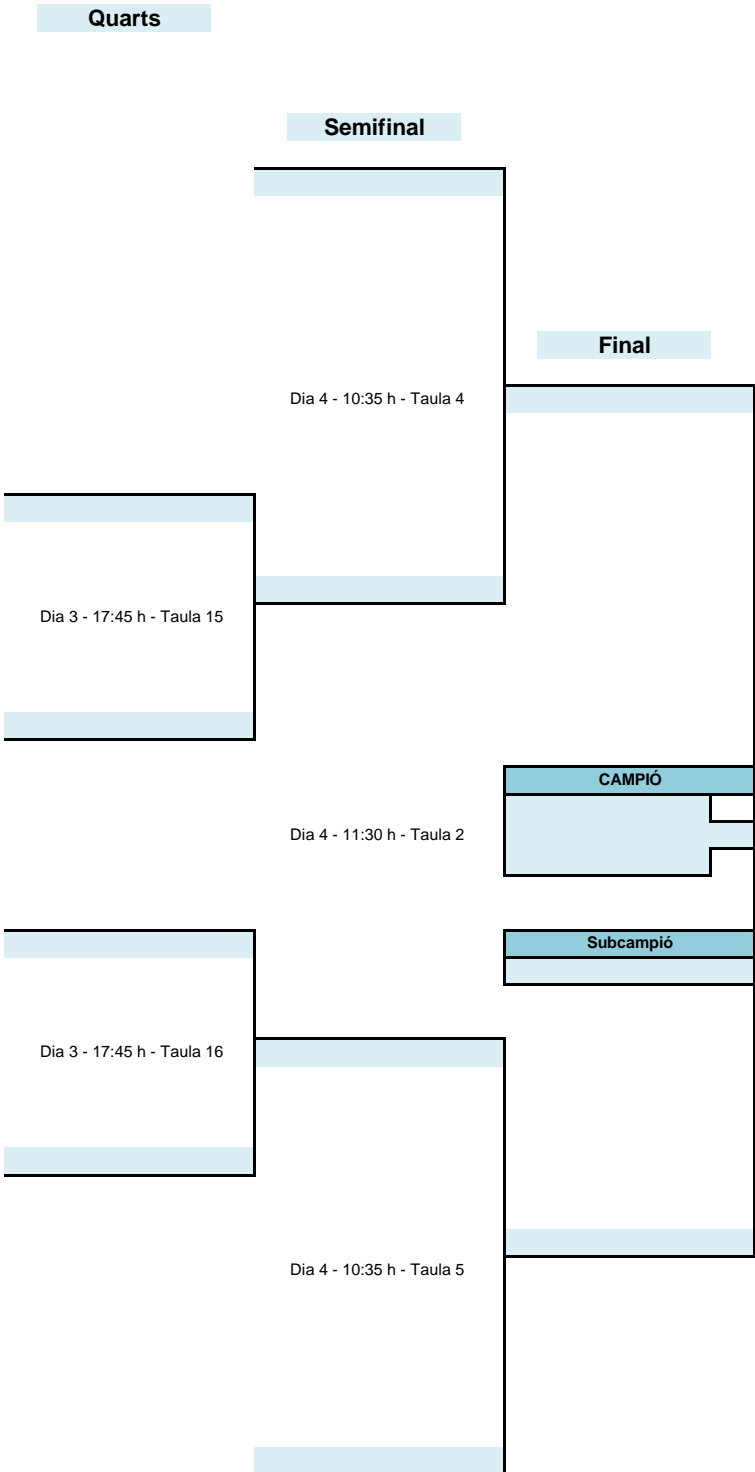

OPEN BENJAMÍ MASCULÍ A - QUADRE FINAL

Quarts

Semifinal

Final

OPEN BENJAMÍ MASCULÍ B - QUADRE FINAL

Quarts

Semifinal

Final

1-0 (0,,,,)

Dia 3 - 13:40 h - Taula 15

0-1 (0,,,,)

Dia 4 - 11:30 h - Taula 13

CAMPIONA

1-0 (0,,,,)

Dia 3 - 13:40 h - Taula 16

0-1 (0,,,,)

OPEN CATALÀ B - QUADRE FINAL

OPEN VETERANS A - QUADRE FINAL

OPEN VETERANS B - QUADRE FINAL

OPEN ADAPTAT A - QUADRE FINAL

OPEN ADAPTAT B - QUADRE FINAL

Quarts

Semifinal

Final

OPEN ABSOLUT FEMENÍ A - QUADRE FINAL

OPEN ABSOLUT FEMENÍ B - QUADRE FINAL

1 - 32

1 - 16

Quarts

Semifinal

Final

CAMPIONA