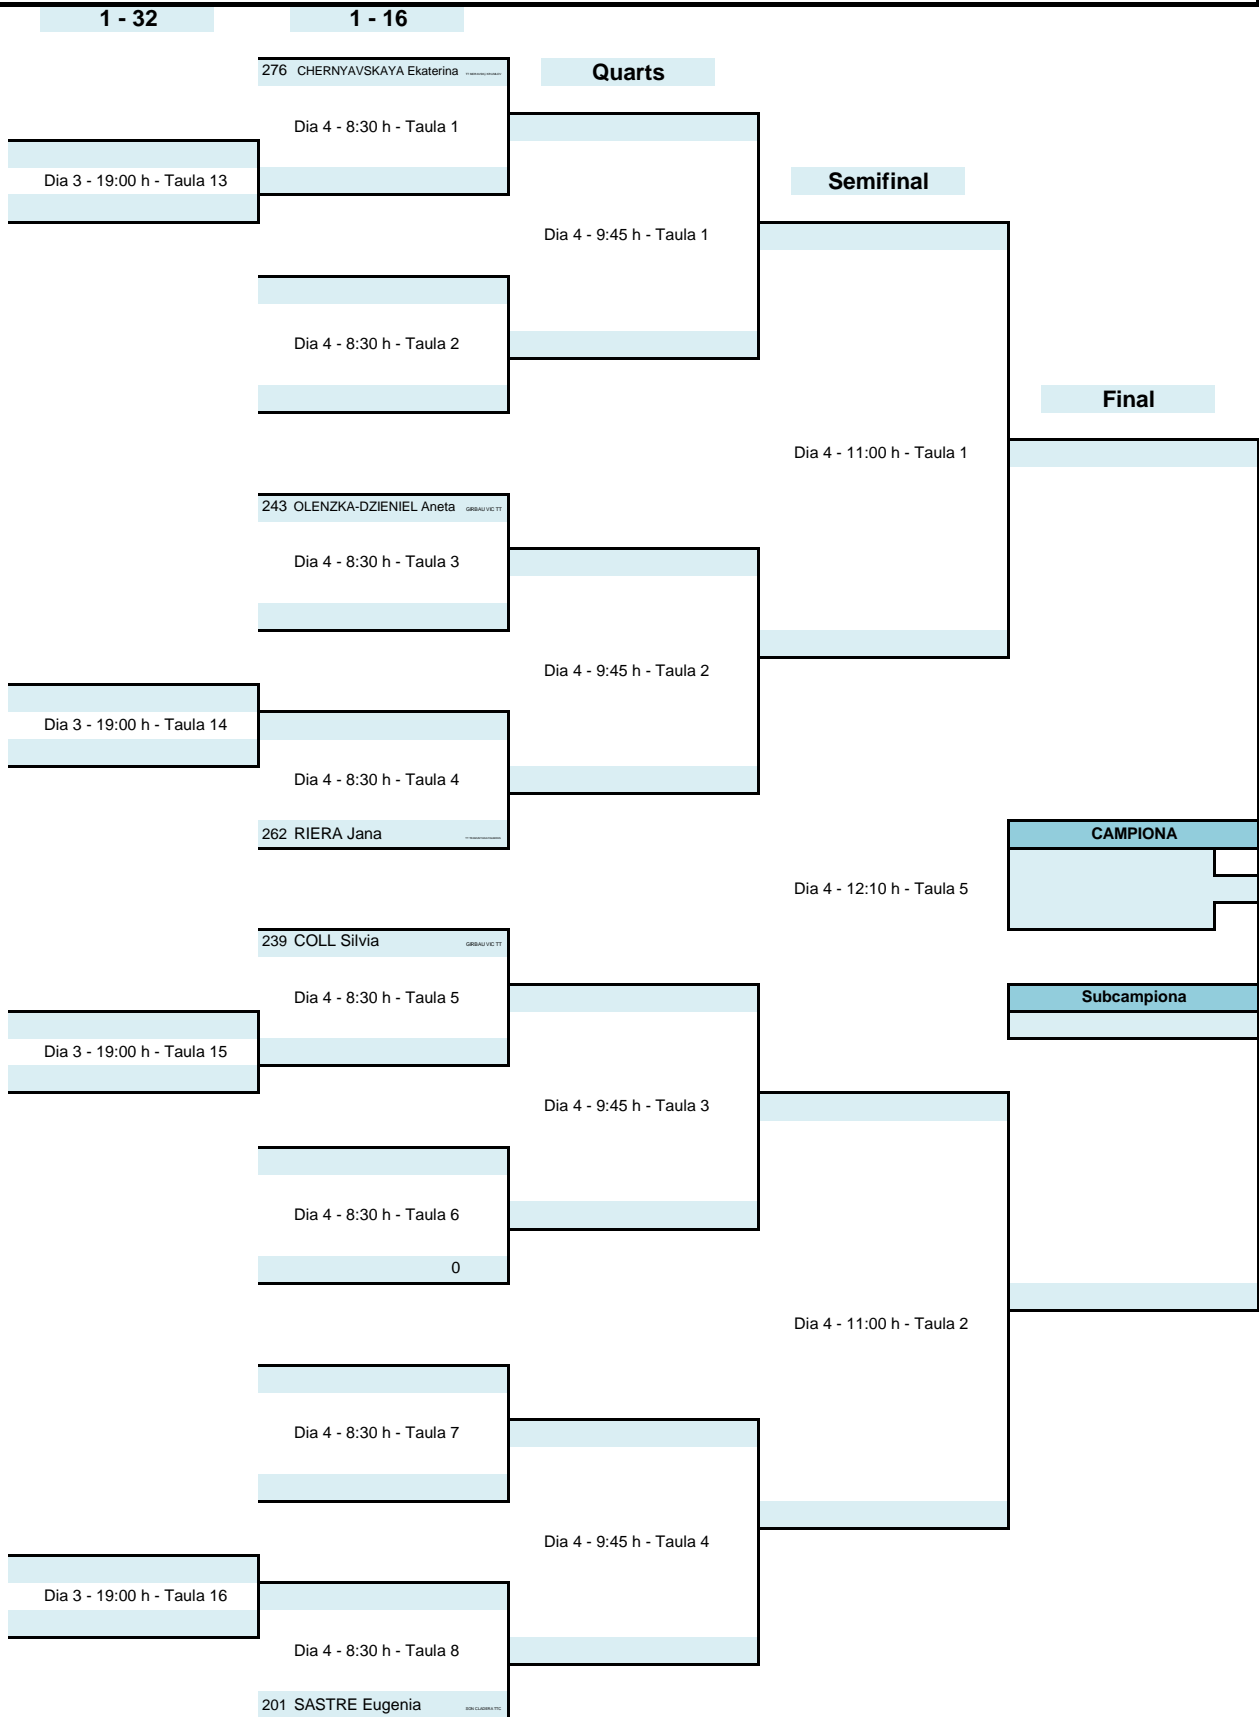

OPEN ABSOLUT FEMENÍ A - QUADRE FINAL