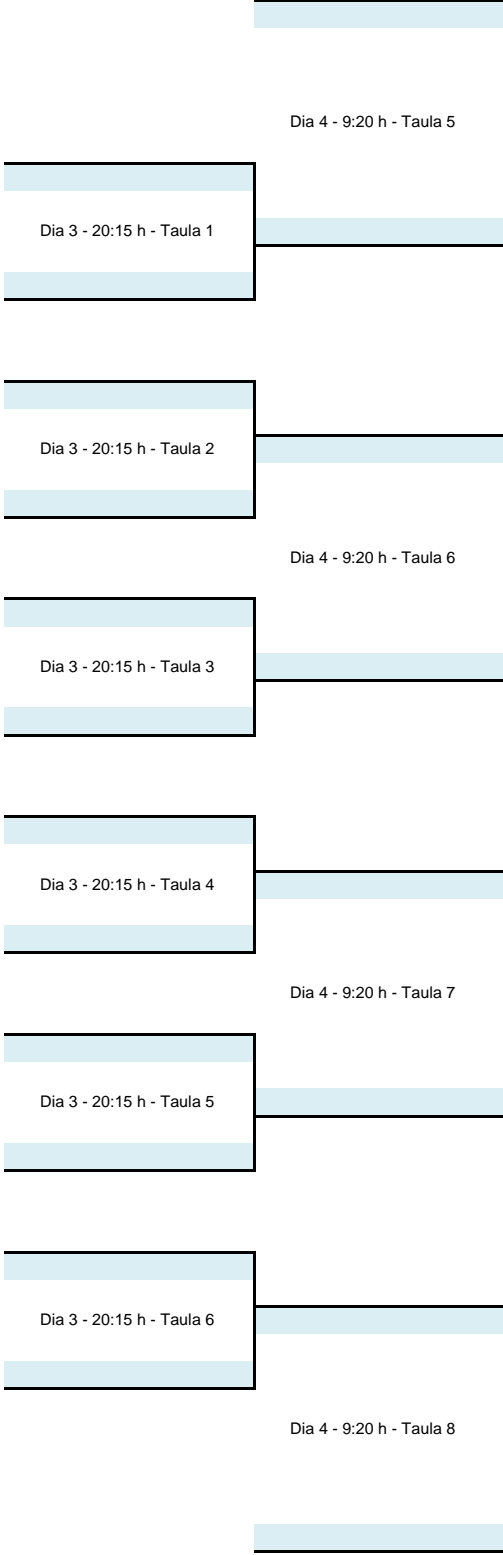

OPEN BENJAMÍ MASCULÍ A - QUADRE FINAL

Quarts

Semifinal

Final

OPEN BENJAMÍ MASCULÍ B - QUADRE FINAL

Quarts

Semifinal

Final

1-0 (0,,,,)

Dia 3 - 13:40 h - Taula 15

0-1 (0,,,,)

Dia 4 - 11:30 h - Taula 13

CAMPIONA

1-0 (0,,,,)

Dia 3 - 13:40 h - Taula 16

0-1 (0,,,,)

OPEN CATALÀ B - QUADRE FINAL

OPEN VETERANS A - QUADRE FINAL

OPEN VETERANS B - QUADRE FINAL

OPEN ADAPTAT A - QUADRE FINAL

OPEN ADAPTAT B - QUADRE FINAL

Quarts

Semifinal

Final

OPEN ABSOLUT FEMENÍ A - QUADRE FINAL

OPEN ABSOLUT FEMENÍ B - QUADRE FINAL

1 - 32

1 - 16

Quarts

Semifinal

Final

CAMPIONA