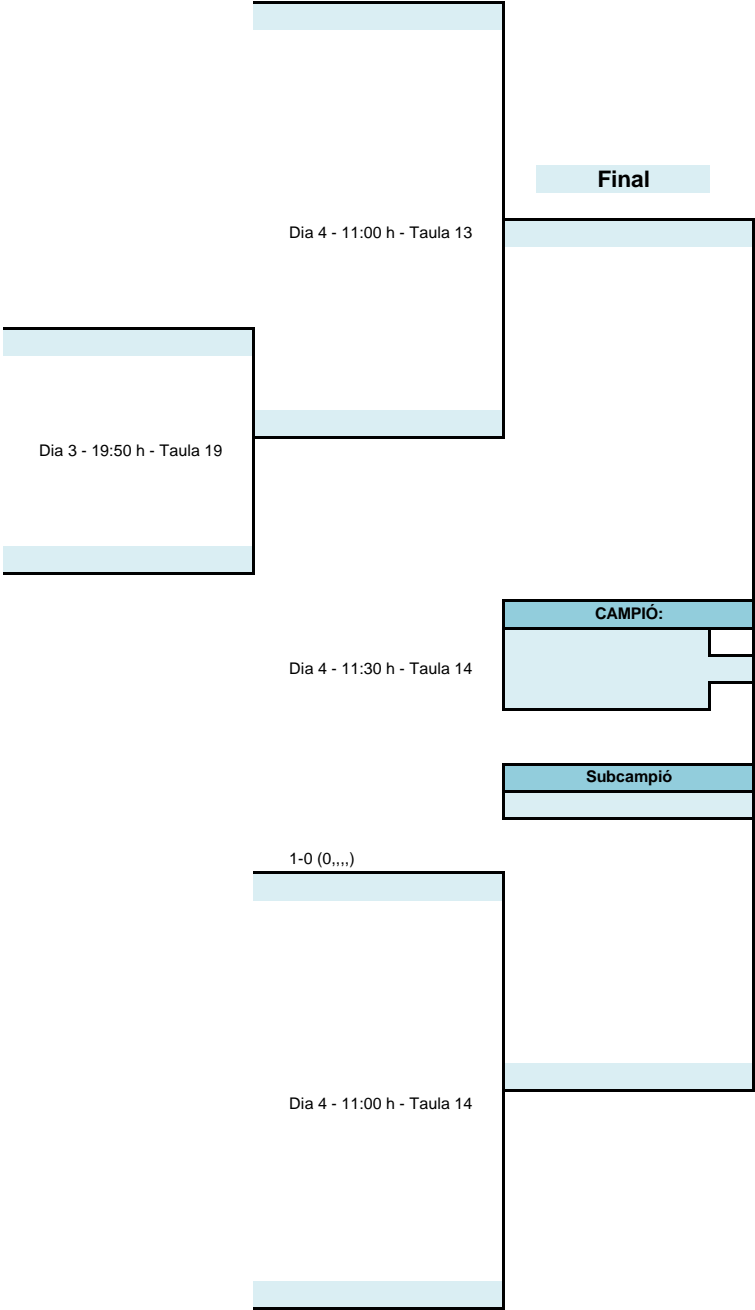

OPEN BENJAMÍ MASCULÍ A - QUADRE FINAL

Quarts

Semifinal

Final

OPEN BENJAMÍ MASCULÍ B - QUADRE FINAL

Quarts

Semifinal

Final

0-1 (0,...)

OPEN ALEVÍ FEMENÍ A - QUADRE FINAL

OPEN ALEVÍ FEMENÍ B - QUADRE FINAL

Quarts

Semifinal

1-0 (0,,,,)

Dia 4 - 10:10 h - Taula 13

Final

1-0 (0,,,,)

Dia 3 - 13:40 h - Taula 15

0-1 (0,,,,)

Dia 4 - 11:30 h - Taula 13

CAMPIONA

1-0 (0,,,,)

Dia 3 - 13:40 h - Taula 16

0-1 (0,,,,)

OPEN CATALÀ B - QUADRE FINAL

OPEN VETERANS A - QUADRE FINAL

OPEN VETERANS B - QUADRE FINAL

OPEN ADAPTAT A - QUADRE FINAL

OPEN ADAPTAT B - QUADRE FINAL

Quarts

Semifinal

Final