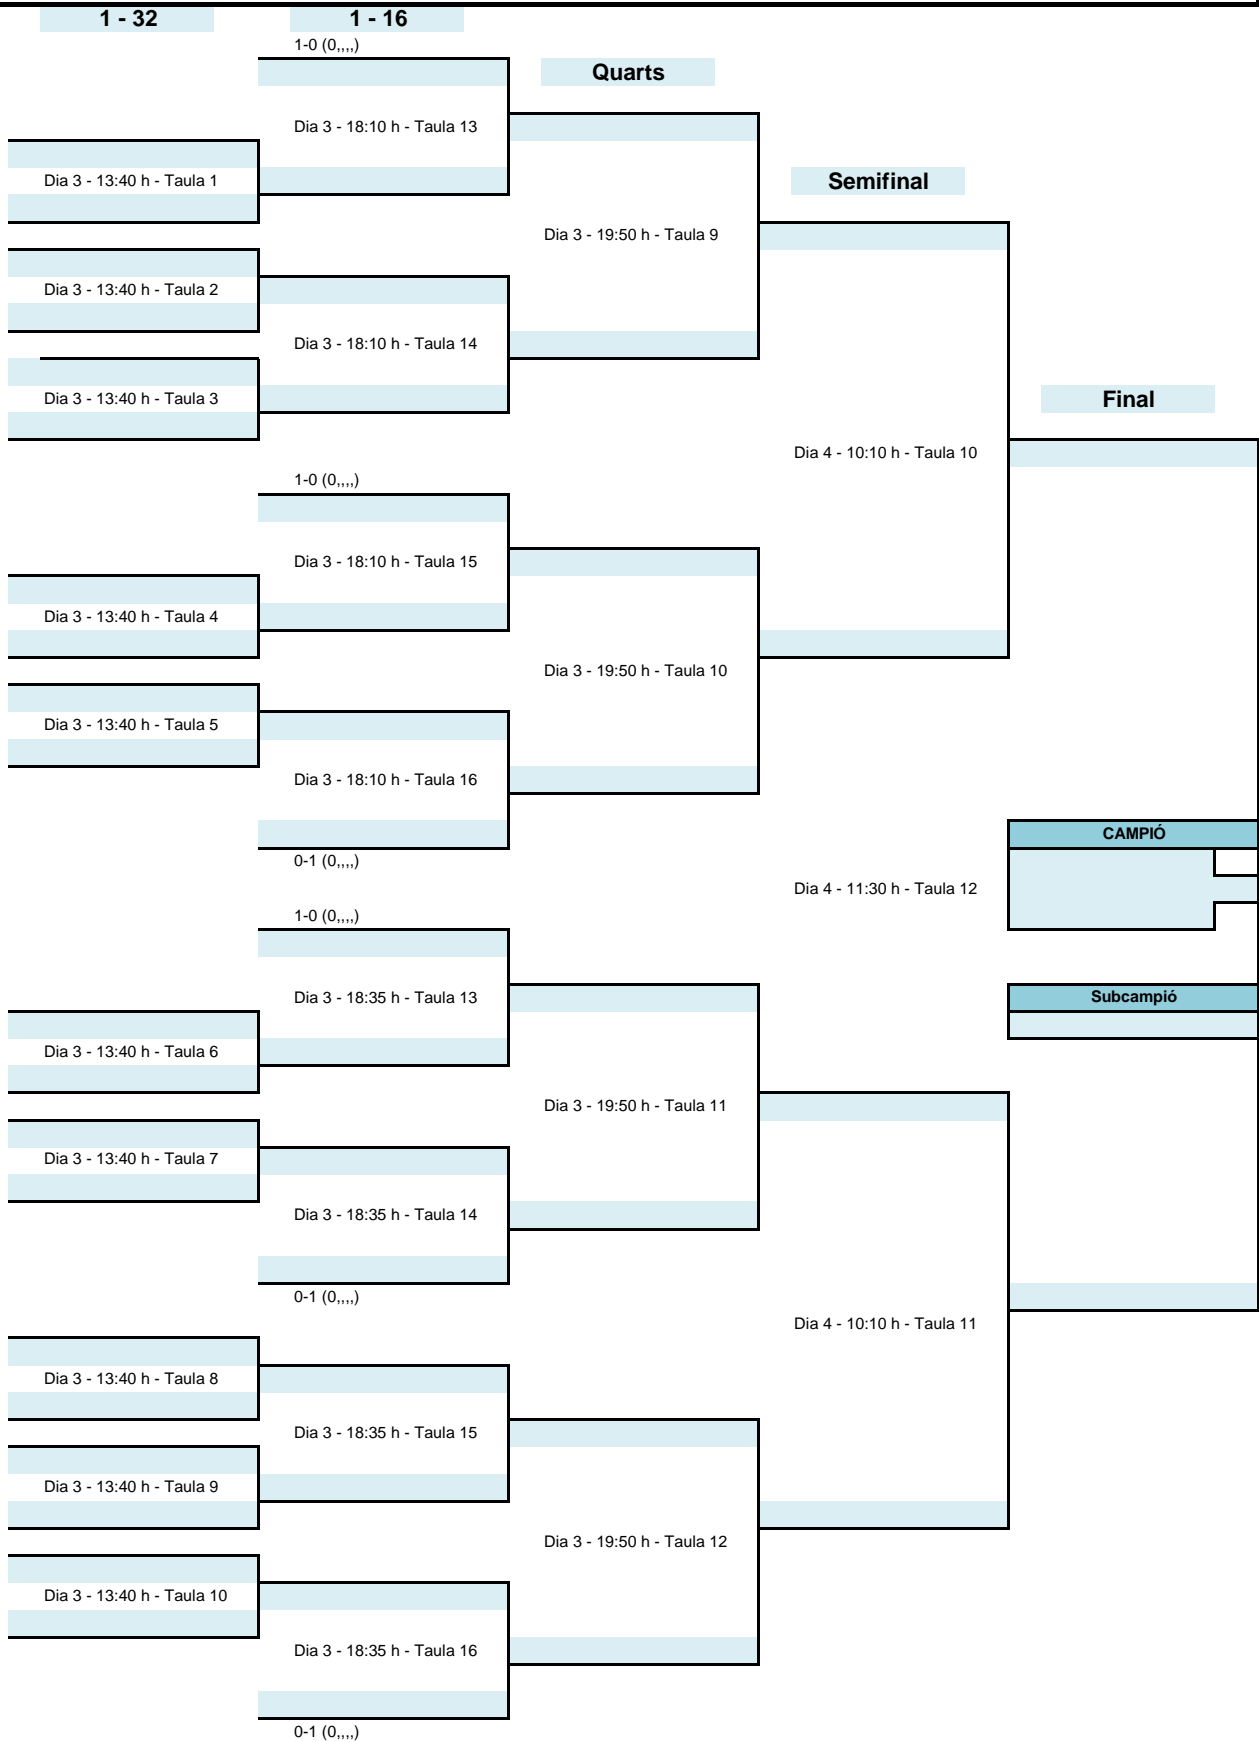

OPEN INFANTIL MASCULÍ B - QUADRE FINAL