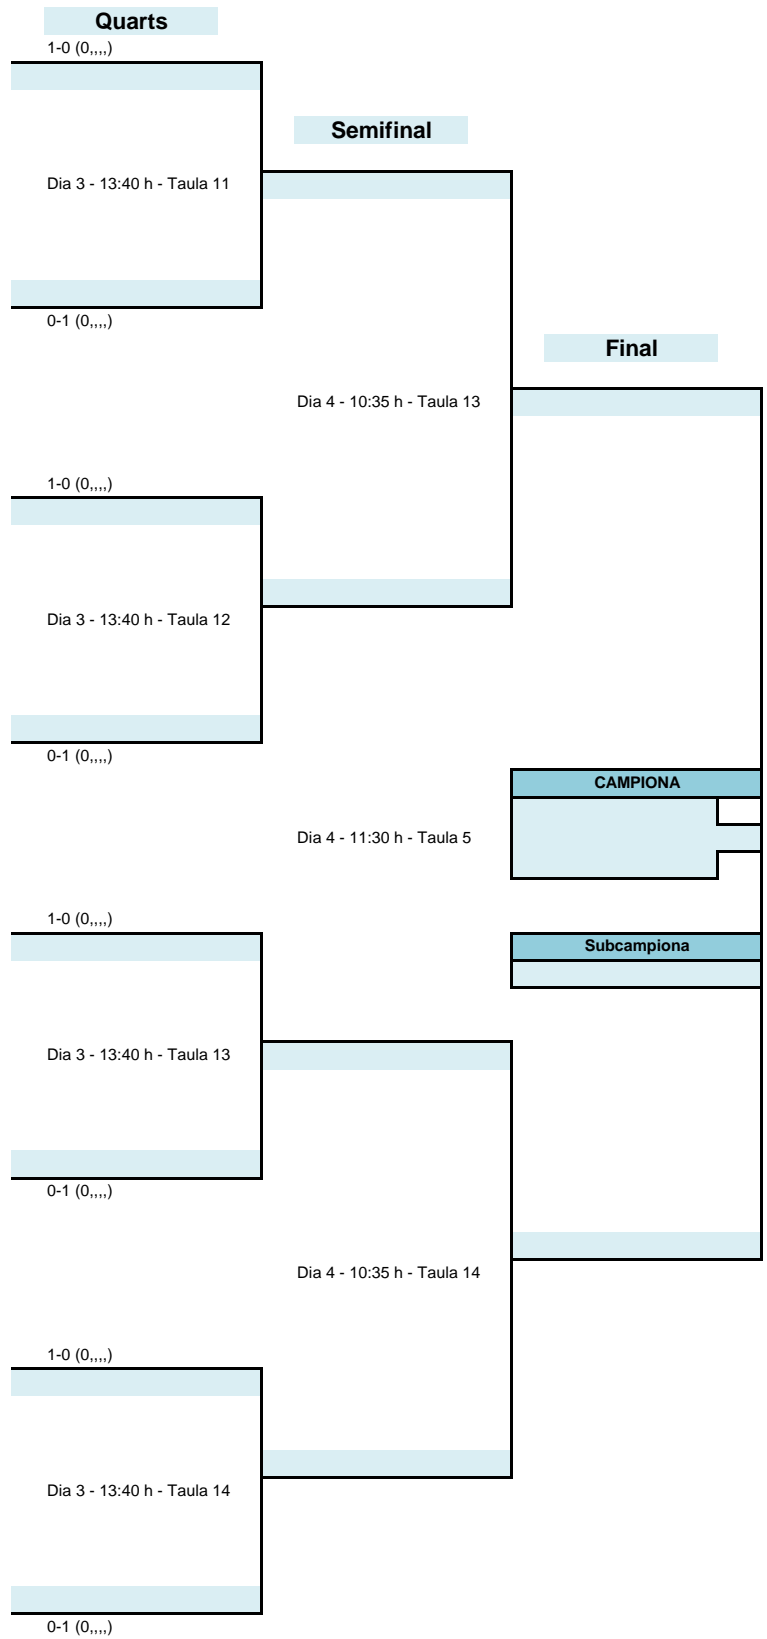

OPEN BENJAMÍ MASCULÍ A - QUADRE FINAL

Quarts

Semifinal

Final

OPEN BENJAMÍ MASCULÍ B - QUADRE FINAL

Quarts

Semifinal

Final

0-1 (0,...)

OPEN ALEVÍ FEMENÍ A - QUADRE FINAL

OPEN ALEVÍ FEMENÍ B - QUADRE FINAL

Quarts

Semifinal

1-0 (0,,,,)

Dia 4 - 10:10 h - Taula 13

Final

1-0 (0,,,,)

Dia 3 - 13:40 h - Taula 15

0-1 (0,,,,)

Dia 4 - 11:30 h - Taula 13

CAMPIONA

1-0 (0,,,,)

Dia 3 - 13:40 h - Taula 16

0-1 (0,,,,)

OPEN CATALÀ B - QUADRE FINAL

OPEN VETERANS A - QUADRE FINAL

OPEN VETERANS B - QUADRE FINAL

OPEN ADAPTAT A - QUADRE FINAL

OPEN ADAPTAT B - QUADRE FINAL

Quarts

Semifinal

Final