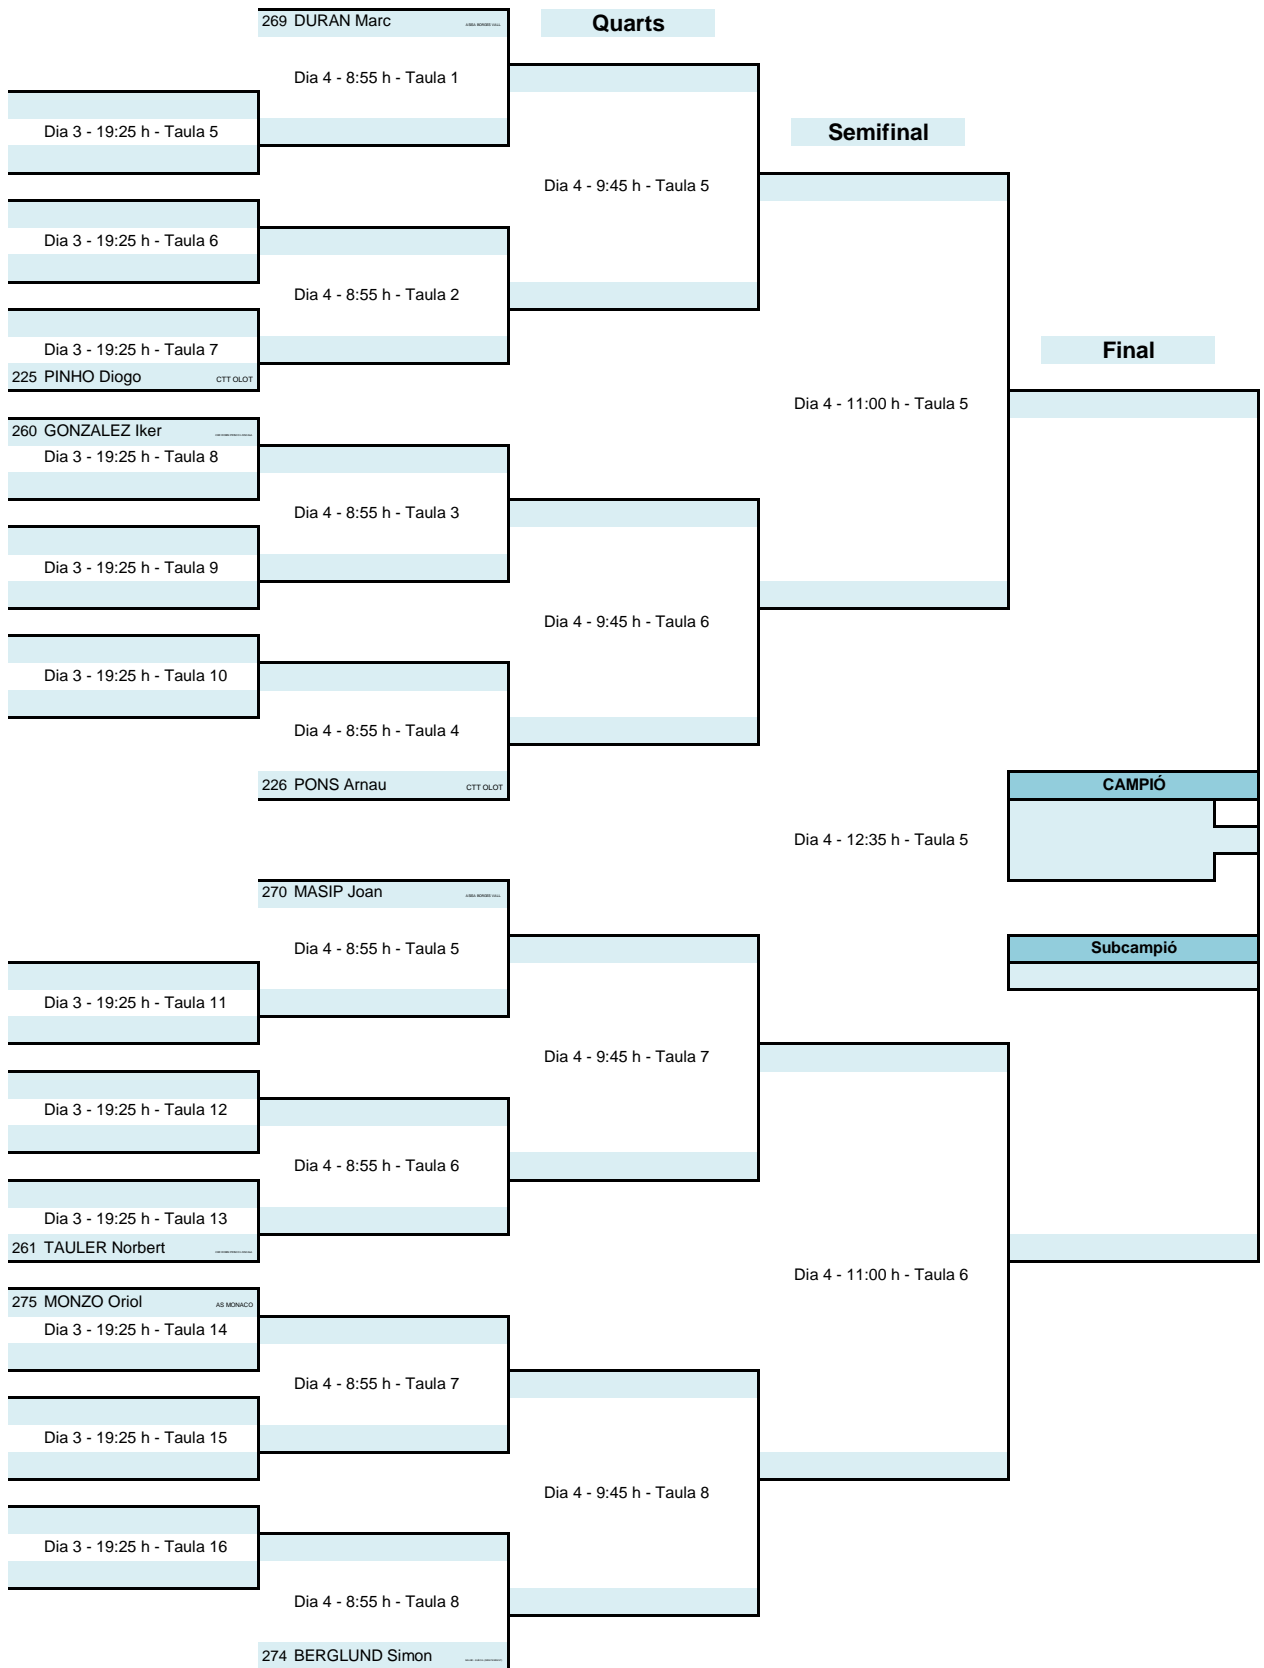

OPEN BENJAMÍ MASCULÍ A - QUADRE FINAL

Quarts

Semifinal

Final

OPEN BENJAMÍ MASCULÍ B - QUADRE FINAL

Quarts

Semifinal

Final

OPEN CATALÀ B - QUADRE FINAL

OPEN VETERANS A - QUADRE FINAL

OPEN VETERANS B - QUADRE FINAL

OPEN ADAPTAT A - QUADRE FINAL

OPEN ADAPTAT B - QUADRE FINAL

Quarts

Semifinal

Final

OPEN ABSOLUT FEMENÍ A - QUADRE FINAL

OPEN ABSOLUT FEMENÍ B - QUADRE FINAL

1 - 32

1 - 16

Quarts

Semifinal

Final

CAMPIONA

Subcampiona

OPEN ABSOLUT MASCULÍ A - QUADRE FINAL

1 - 32

1 - 16

OPEN ABSOLUT MASCULÍ B - QUADRE FINAL