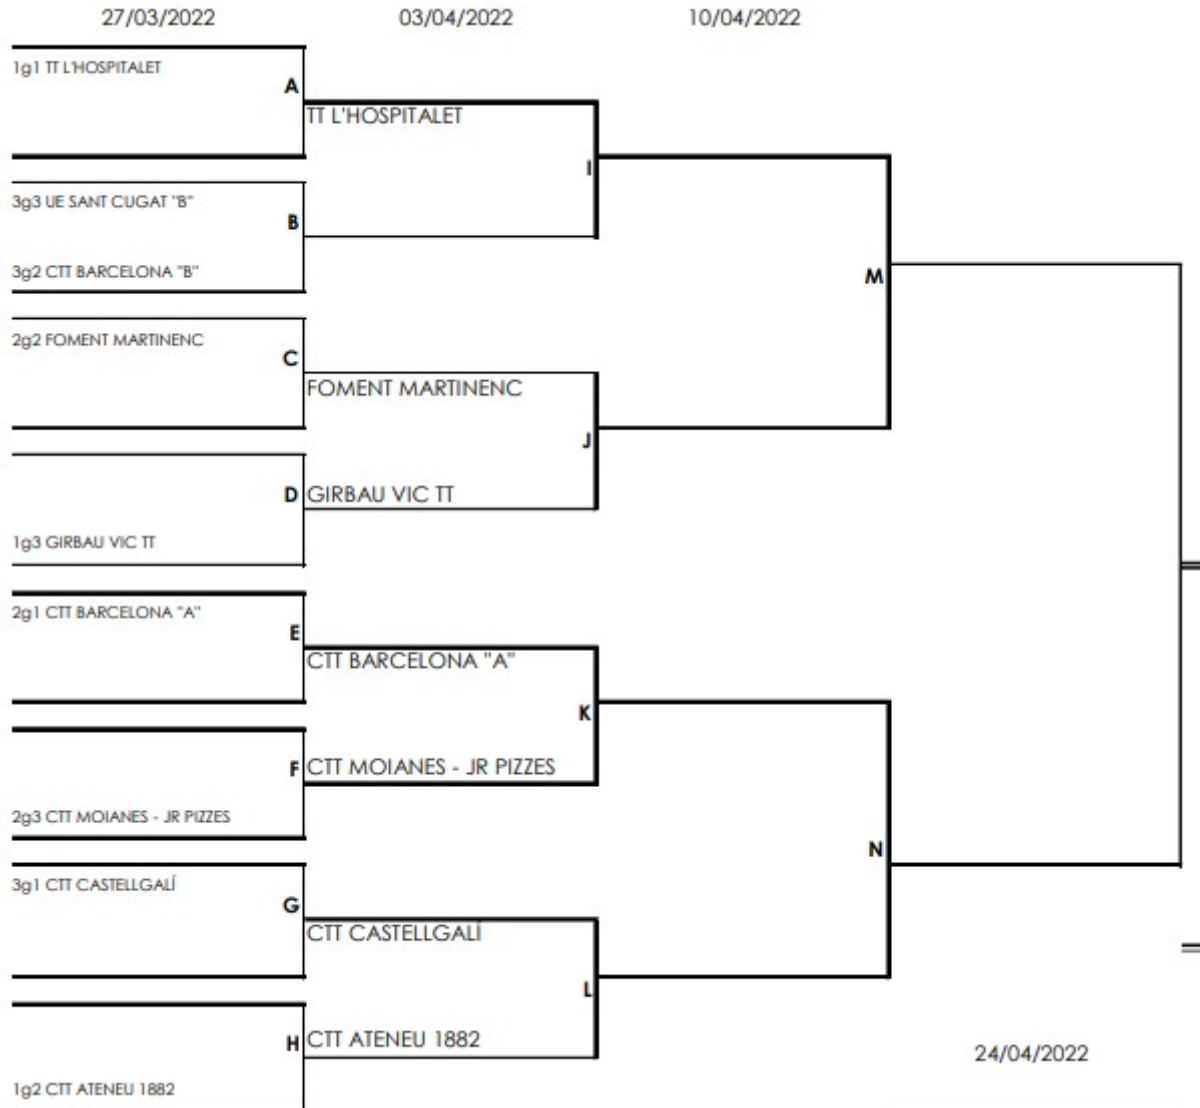

Play-off Títol i Ascens 3ª Divisió