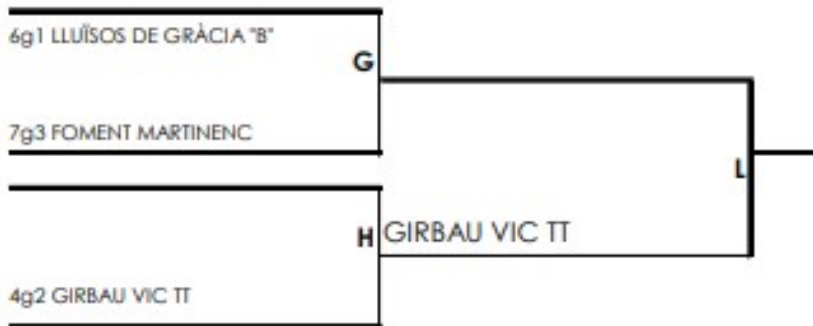

Play-off Títol i Ascens 3^a Divisió

Play-off Permanència a 1ª Divisió

03/04/22 11:00

GIRBAU VIC TT

2196

EQUIP

03/04/2022

Equip del Girbau Vic TT de 1ª Divisió Estatal Femenina