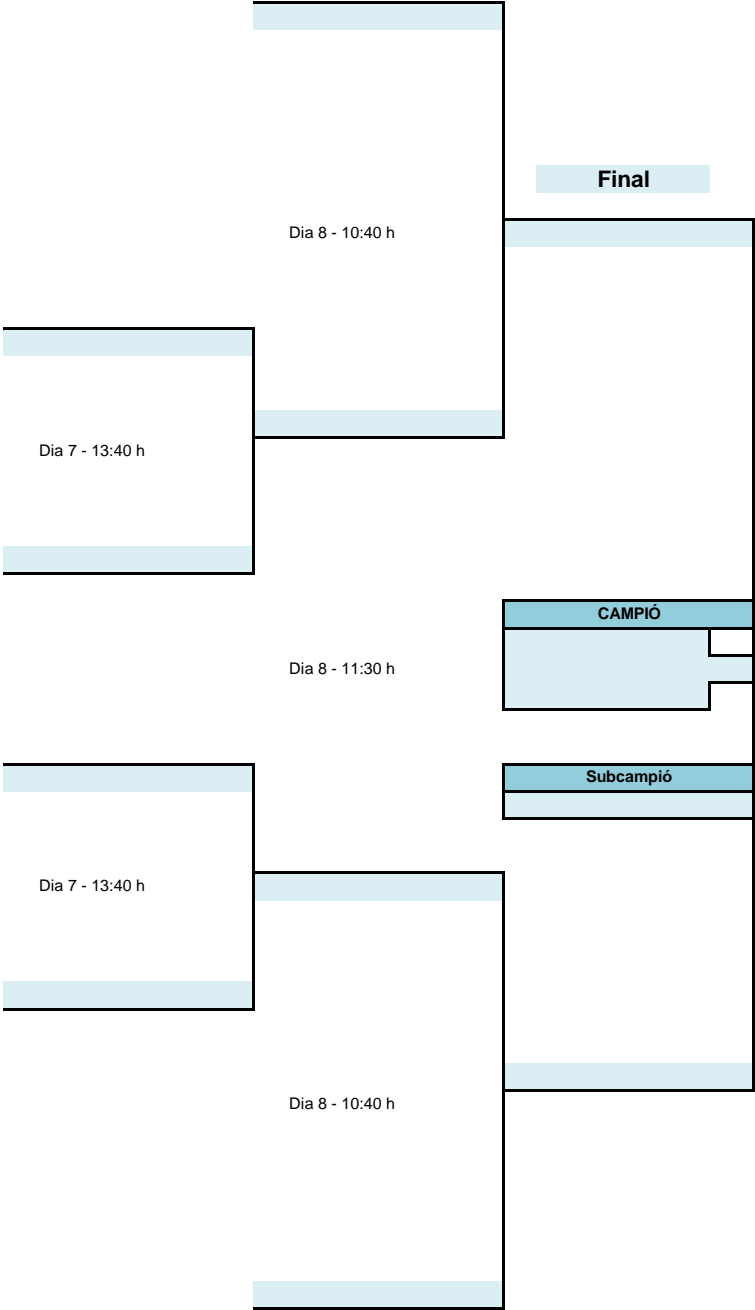

OPEN INFANTIL FEMENÍ A - QUADRE FINAL

Quarts

Semifinal

Final

OPEN INFANTIL FEMENÍ B

Part.	Dia	Hora	Taula
1-3	7	13:00	20
2-3	7	13:20	20
1-2	7	13:40	20

GRUP 1		1	2	3				PTS	CLS
1	-		-	-				0	
2	-	-		-				0	
3	-	-	-					0	