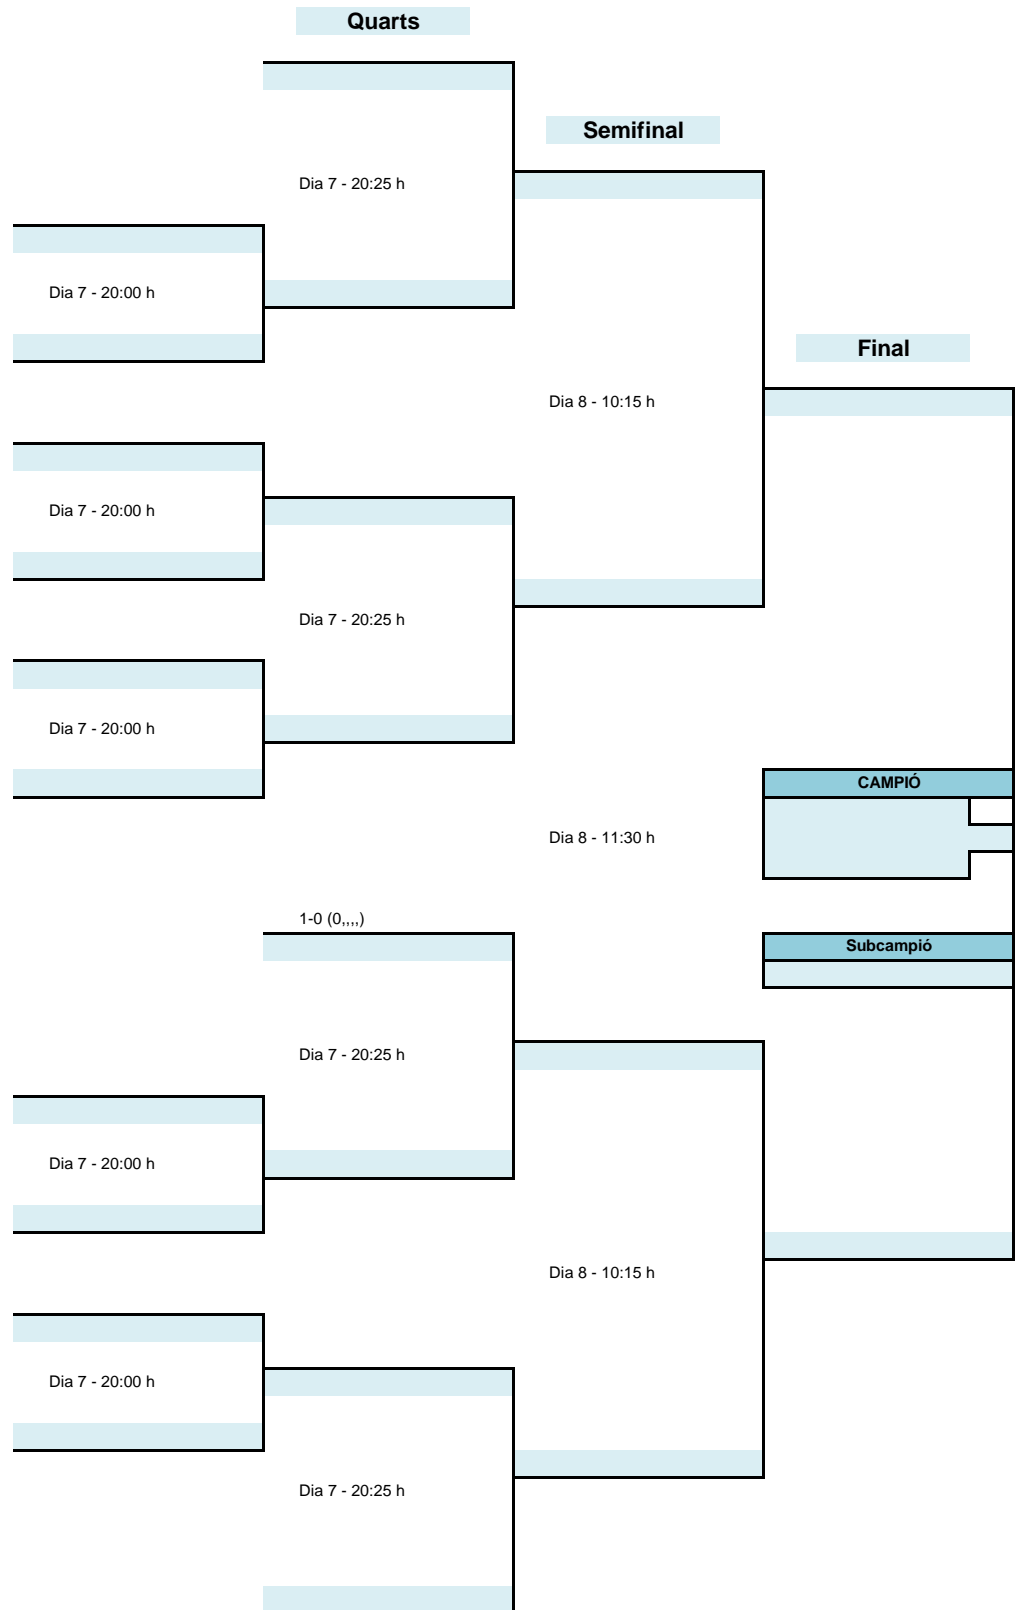

OPEN VETERANS A - QUADRE FINAL

1 - 16

Quarts

Semifinal

Final

OPEN VETERANS B - QUADRE FINAL

1 - 16

OPEN ADAPTAT - FASE GRUPS