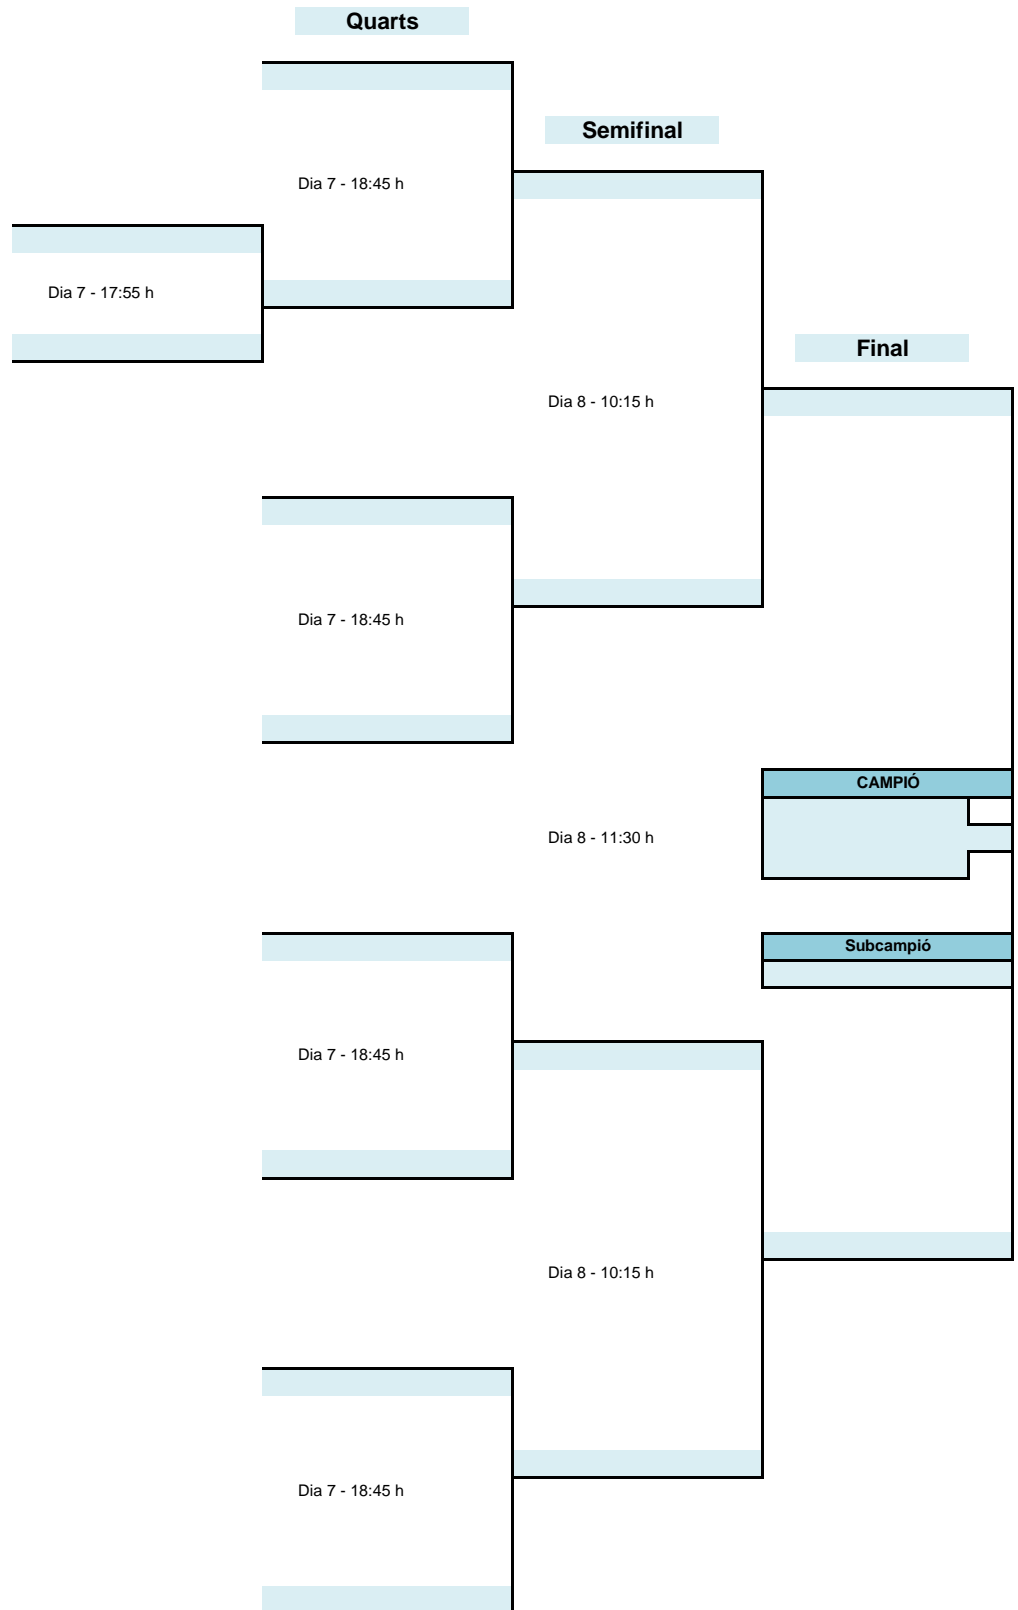

OPEN BENJAMÍ MIXTE B - QUADRE FINAL

OPEN INFANTIL FEMENÍ - FASE GRUPS

Part.	Dia	Hora	Taula
1-3	7	11:00	12
2-3	7	11:20	12
1-2	7	11:40	12

GRUP 1		1	2	3				PTS	CLS
1	EL MOUHMOUH Oumnia CTT CAMBRILS		-	-				0	
2	ARAQUE Aina CTT GANXETS DE REUS	-		-				0	
3	LLOVET Agnes CN SABADELL	-	-					0	

Part.	Dia	Hora	Taula
1-3	7	11:00	13
2-3	7	11:20	13
1-2	7	11:40	13

GRUP 2		1	2	3				PTS	CLS
1	PAGÈS Anna CTT ELS AMICS TERRASSA		-	-				0	
2	CAPARROS Ainoa CTT CALELLA	-		-				0	
3	GRANADOS Irina GIRBAU VIC TT	-	-					0	

Part.	Dia	Hora	Taula
1-3	7	11:00	14
2-3	7	11:20	14
1-2	7	11:40	14

GRUP 3		1	2	3				PTS	CLS
1	SERRET Emma TT CASSÀ		-	-				0	
2	MANRESA Jana CTT GANXETS DE REUS	-		-				0	
3	HERNANDEZ Martina CTT CASTELLGALI	-	-					0