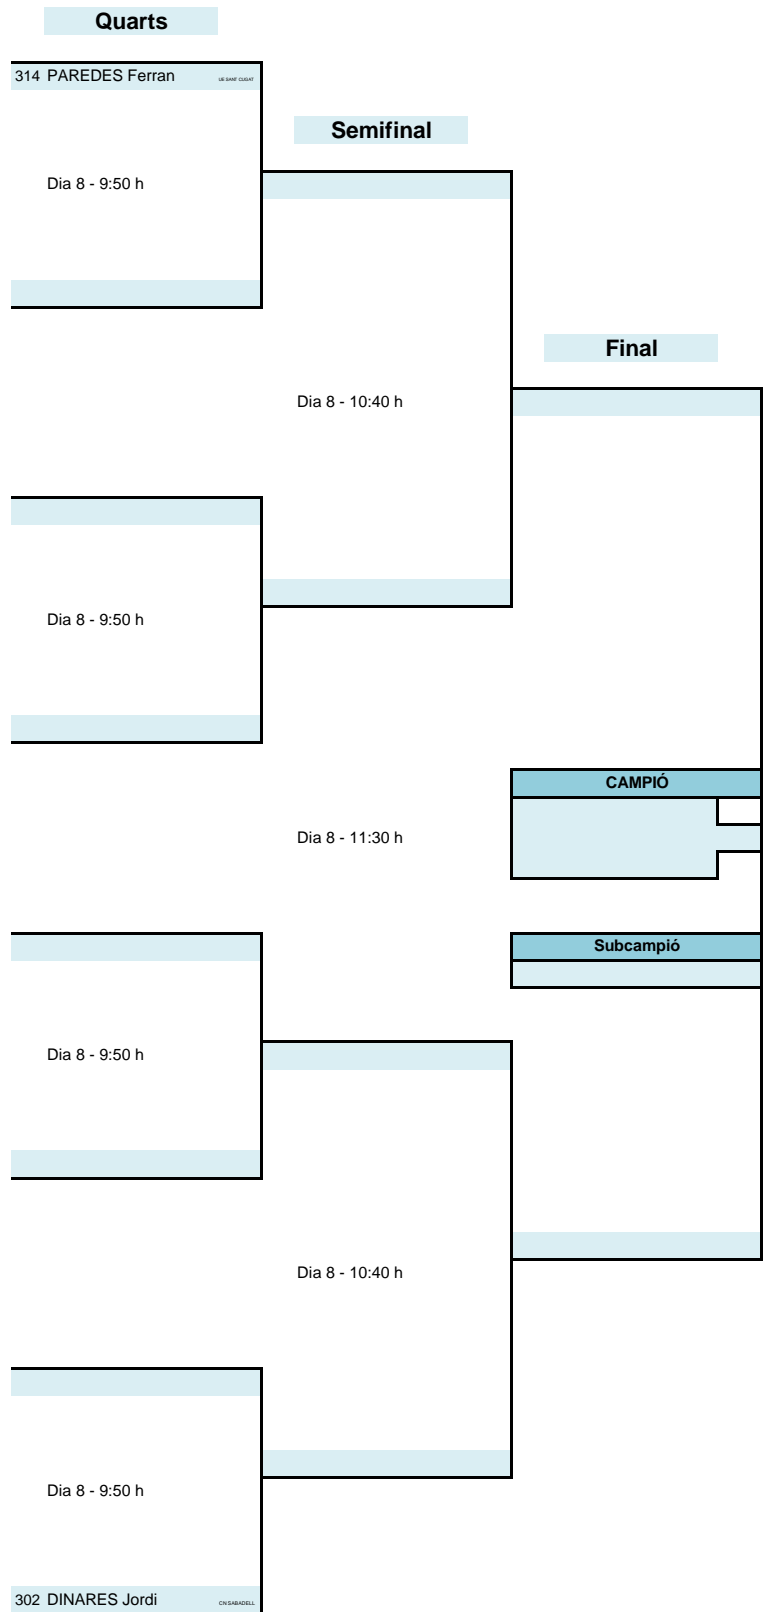

OPEN ADAPTAT - FASE GRUPS

*S'ha refet el sorteig

Part.	Dia	Hora	Taula
1-3	7	9:00	17
2-4	7	9:20	17
1-4	7	9:40	17
2-3	7	10:00	17
3-4	7	10:20	17
1-2	7	10:40	17

GRUP 1		1	2	3	4		PTS	CLS
1	AZCON Joaquin CTT CARDEDEU		-	-	-		0	
2	ARUMI Gil CTT RODA DE TER	-		-	-		0	
3	FRANCH Jaume EL CENTRE	-	-		-		0	
4	RICART Ramon TT TORELLO	-	-	-			0	

Part.	Dia	Hora	Taula
1-3	7	9:00	18
2-4	7	9:20	18
1-4	7	9:40	18
2-3	7	10:00	18
3-4	7	10:20	18
1-2	7	10:40	18

GRUP 2		1	2	3	4		PTS	CLS
1	MIGUELES Maria CTT ELS AMICS TERRASSA		-	-	-		0	
2	CONSUEGRA Antoni CTT CARDEDEU	-		-	-		0	
3	SARMIENTO Joel EL CENTRE	-	-		-		0	
4	ARDEVOL Ariadna CN SABADELL	-	-	-			0	

Part.	Dia	Hora	Taula
1-3	7	9:00	19
2-4	7	9:20	19
1-4	7	9:40	19
2-3	7	10:00	19
3-4	7	10:20	19
1-2	7	10:40	19

GRUP 3		1	2	3	4		PTS	CLS
1	GUAL Carles EL CENTRE		-	-	-		0	
2	VALLS Kevin CPP IGUALADA	-		-	-		0	
3	CODINA Josep TT TORELLO	-	-		-		0	
4	PINZANO Antonio CTT ATENEU 1882	-	-	-			0	

CAPS DE SÈRIE (Inici 8/9):

1	PAREDES Ferran	UE SANT CUGAT
2	DINARES Jordi	CN SABADELL

OPEN ADAPTAT A - QUADRE FINAL