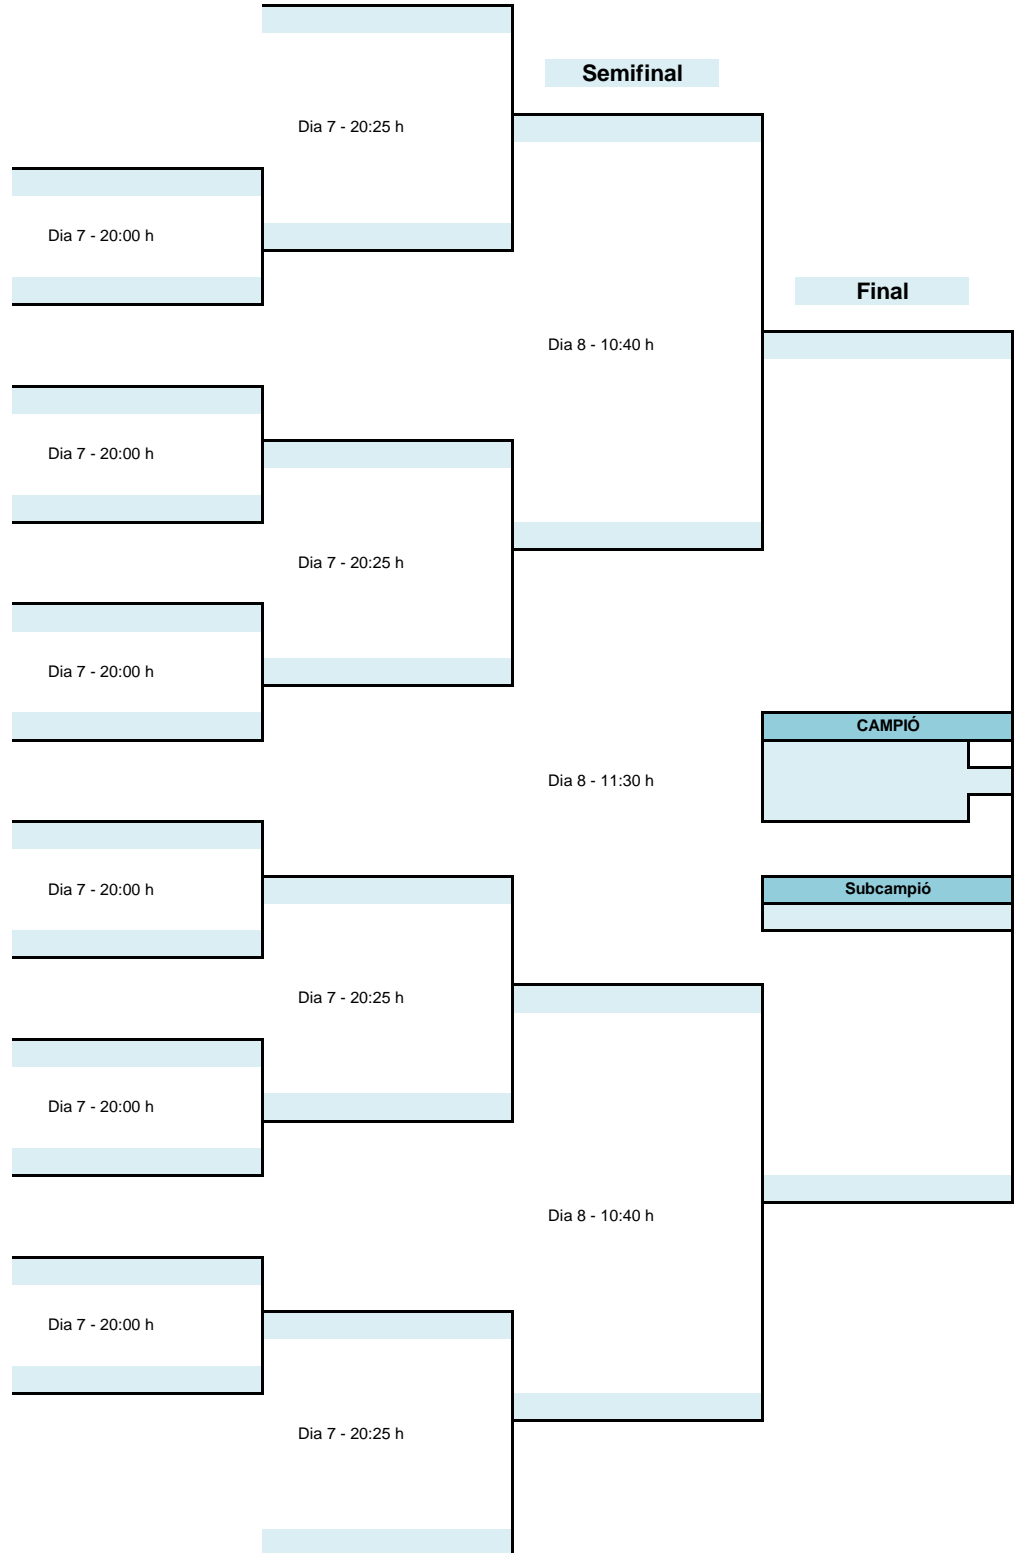

OPEN VETERANS A - QUADRE FINAL

1 - 16

Quarts

Semifinal

Final

OPEN VETERANS B - QUADRE FINAL

1 - 16

OPEN ADAPTAT - FASE GRUPS