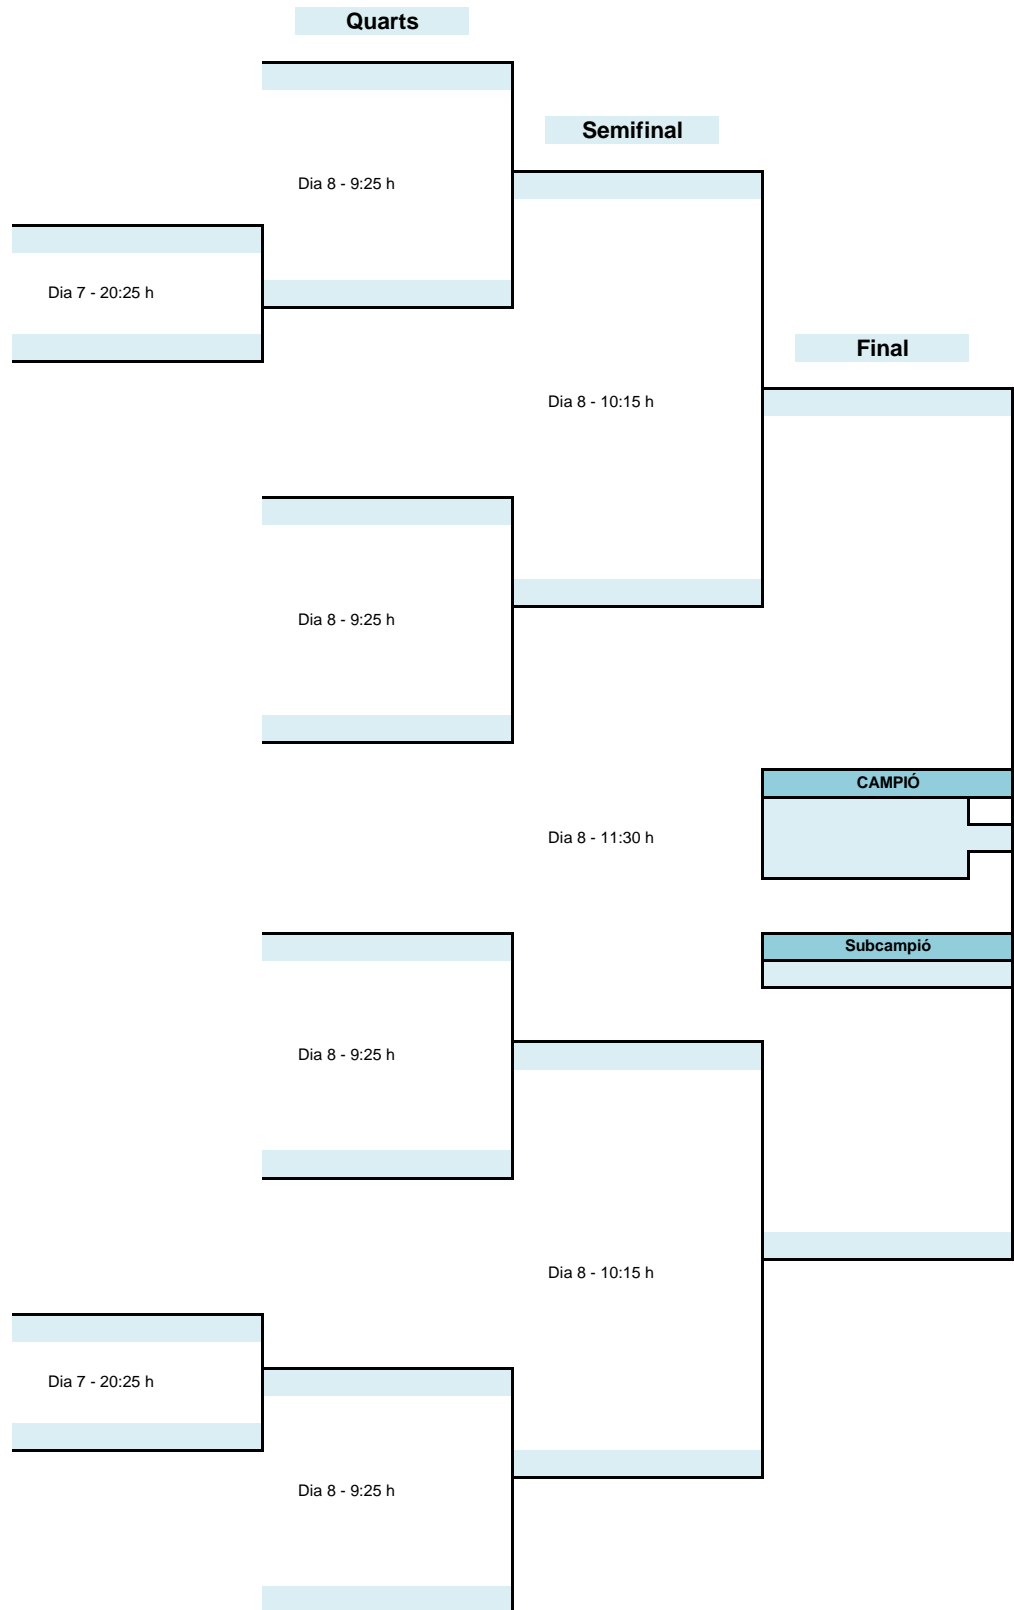

OPEN ABSOLUT FEMENÍ B - QUADRE FINAL

1 - 16

OPEN ABSOLUT MASCULÍ - FASE GRUPS

Modificat 05/09

Part.	Dia	Hora	Taula
1-3	7	15:00	4
2-4	7	15:20	1
1-4	7	15:40	1
2-3	7	16:00	4
3-4	7	16:20	4
1-2	7	16:40	1

GRUP 1		1	2	3	4		PTS	CLS
1	GUILLLOT Jose Carlos HORTITEC ALZIRA TT		-	-	-		0	
2	DOT Jordi CTT OLOT	-		-	-		0	
3	POUS Jacob (baixa) CN MATARO	-	-		-		0	
4	RAMIS Pedro CTT MANACOR	-	-	-			0	

Part.	Dia	Hora	Taula
1-3	7	15:00	2
2-4	7	15:20	2
1-4	7	15:40	2
2-3	7	16:00	2
3-4	7	16:20	2
1-2	7	16:40	2

GRUP 2		1	2	3	4		PTS	CLS
1	TAULER Norbert ENOLI LES BORGES VALL		-	-	-		0	
2	ZOU TianXiang UE SANT CUGAT	-		-	-		0	
3	MUNTADA Bernat CTT TRAMUNTANA FIGUERES	-	-		-		0	
4	MARTINEZ Xavier CTT VALLS DEL NORD	-	-	-			0	

Part.	Dia	Hora	Taula
1-3	7	15:00	3
2-4	7	15:20	3
1-4	7	15:40	3
2-3	7	16:00	3
3-4	7	16:20	3
1-2	7	16:40	3

GRUP 3		1	2	3	4		PTS	CLS
1	PONS Arnau CTT OLOT		-	-	-		0	
2	TANG Ruixiang ENOLI LES BORGES VALL	-		-	-		0	
3	AVILES David TT TORELLO	-	-		-		0	
4	ZOU TianQi UE SANT CUGAT	-	-	-			0	

Part.	Dia	Hora	Taula
1-3	7	15:00	4
2-4	7	15:20	4
1-4	7	15:40	4
2-3	7	16:00	4
3-4	7	16:20	4
1-2	7	16:40	4

GRUP 4		1	2	3	4		PTS	CLS
1	MIRO LL. Marc CTT HOSPITALET		-	-	-		0	
2	BARRAU Rafael CTT ELS AMICS TERRASSA	-		-	-		0	
3	PIERA Pol CTT BARCELONA	-	-		-		0	
4	LATOCHE Danilo ASD TENNISTAVOLO LUCCA	-	-	-			0	

Part.	Dia	Hora	Taula
1-3	7	15:00	5
2-4	7	15:20	5
1-4	7	15:40	5
2-3	7	16:00	5
3-4	7	16:20	5
1-2	7	16:40	5

GRUP 5		1	2	3	4		PTS	CLS
1	NAVARRO Pere CTT BADALONA		-	-	-		0	
2	VENEGAS Edgar GIRBAU VIC TT	-		-	-		0	
3	FONT Aniol CN SABADELL	-	-		-		0	
4	CAMBRA Jhonnatan EL CENTRE	-	-	-			0	

Part.	Dia	Hora	Taula
1-3	7	15:00	6
2-4	7	15:20	6
1-4	7	15:40	6
2-3	7	16:00	6
3-4	7	16:20	6
1-2	7	16:40	6

GRUP 6		1	2	3	4		PTS	CLS
1	REDONDO Manel CTT TRAMUNTANA FIGUERES		-	-	-		0	
2	RODRIGUEZ Biel GIRBAU VIC TT	-		-	-		0	
3	PIJUAN Guillem CN MATARO	-	-		-		0	
4	PECO Francisco Javier ALARO TTC	-	-	-			0