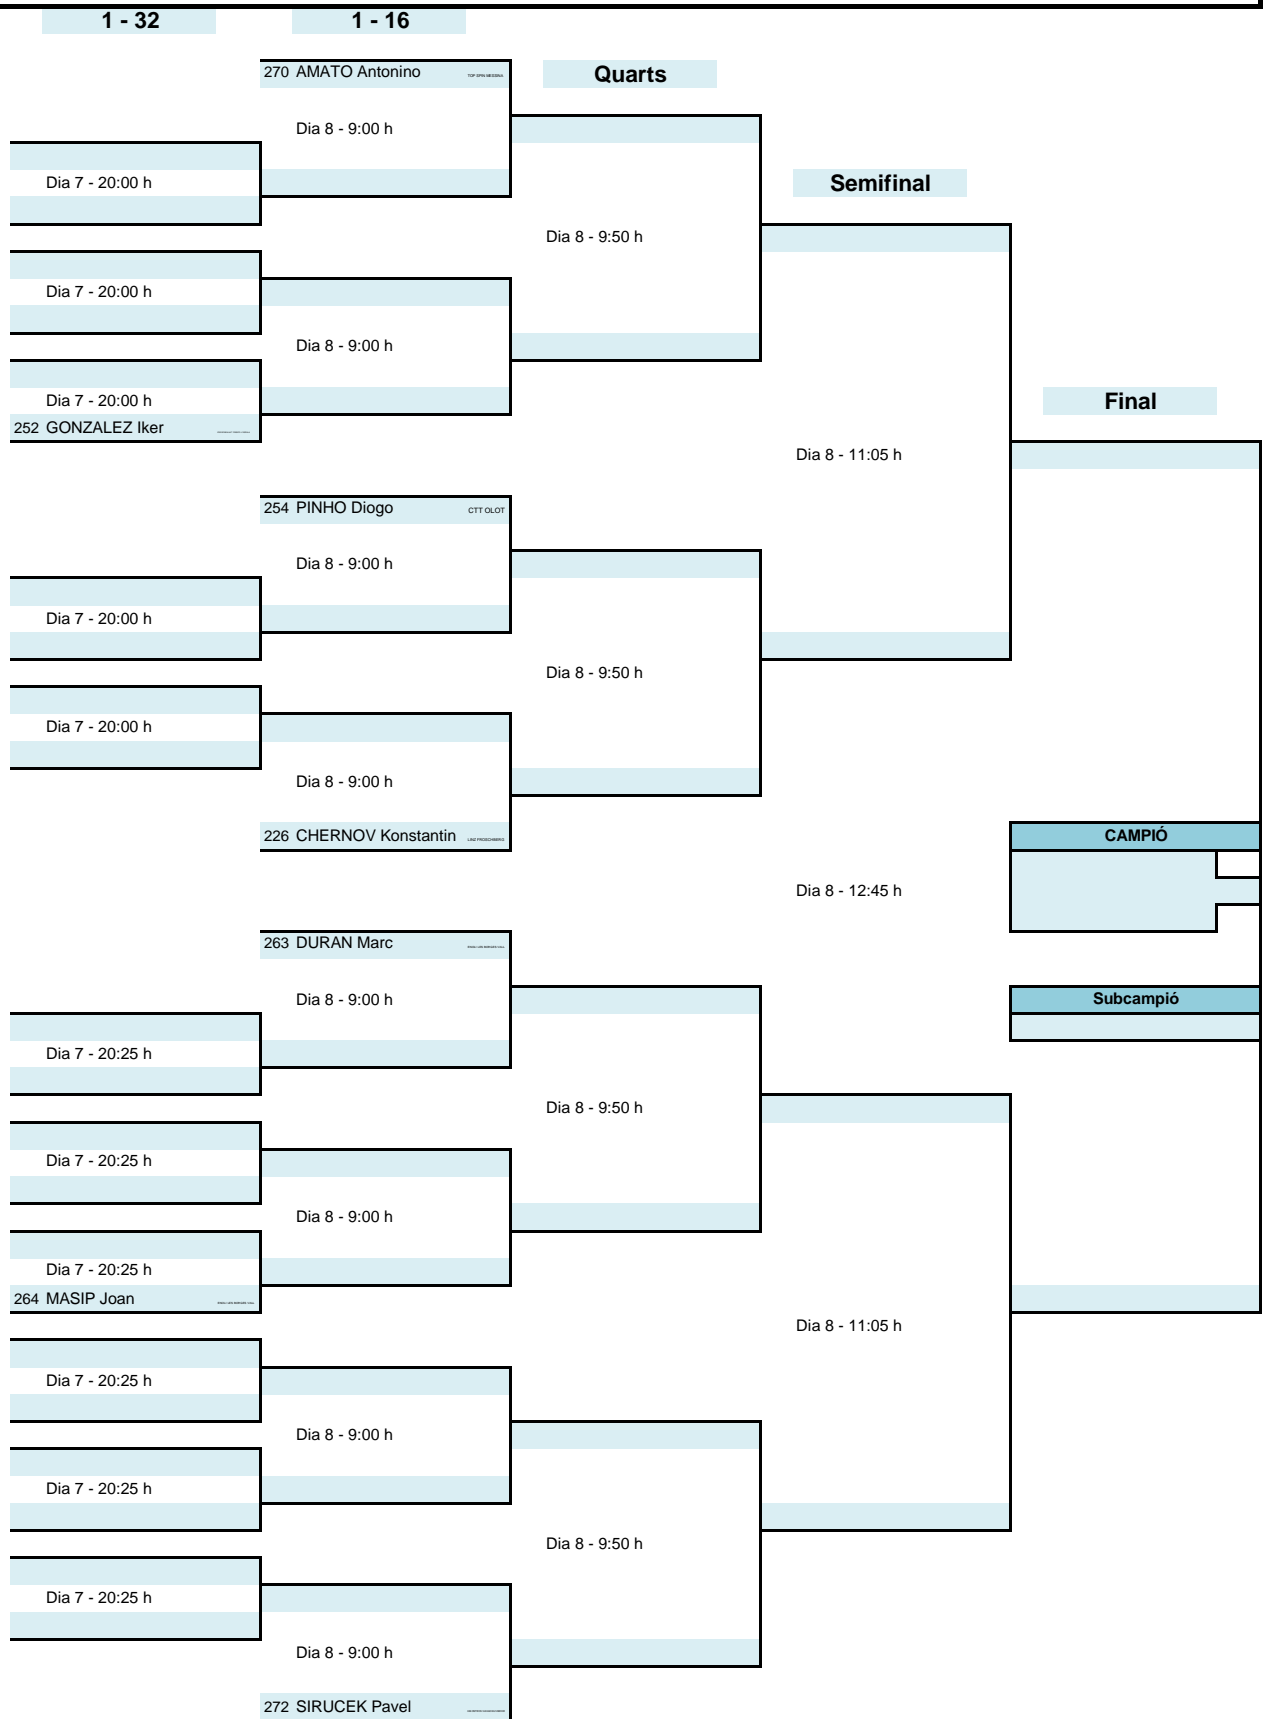

OPEN ABSOLUT MASCULÍ - FASE GRUPS

Modificat 05/09

Part.	Dia	Hora	Taula
1-3	7	15:00	7
2-4	7	15:20	7
1-4	7	15:40	7
2-3	7	16:00	7
3-4	7	16:20	7
1-2	7	16:40	7

GRUP 7		1	2	3	4		PTS	CLS
1	CINTAS Eric CETT ESPARREGUERA		-	-	-		0	
2	GIBERT Roc UE SANT CUGAT	-		-	-		0	
3	MIARONS Arnau GIRBAU VIC TT	-	-		-		0	
4	MARTINEZ Ricard CTT SALLENT	-	-	-			0	

Part.	Dia	Hora	Taula
1-3	7	15:00	8
2-4	7	15:20	8
1-4	7	15:40	8
2-3	7	16:00	8
3-4	7	16:20	8
1-2	7	16:40	8

GRUP 8		1	2	3	4		PTS	CLS
1	LLORET Pau CTT BADALONA		-	-	-		0	
2	GALLEGO Felix INDEPENDENT (BCN)	-		-	-		0	
3	MARTINEZ Oriol CTT VALLS DEL NORD	-	-		-		0	
4	BOYE Artur CTT TRAMUNTANA FIGUERES	-	-	-			0	

Part.	Dia	Hora	Taula
1-3	7	15:00	9
2-4	7	15:20	9
1-4	7	15:40	9
2-3	7	16:00	9
3-4	7	16:20	9
1-2	7	16:40	9

GRUP 9		1	2	3	4		PTS	CLS
1	GONZALEZ Daniel CTT ELS AMICS TERRASSA		-	-	-		0	
2	GIMENO Biel GIRBAU VIC TT	-		-	-		0	
3	PORTELL Alex CTT TRAMUNTANA FIGUERES	-	-		-		0	
4	PACAREU Aleix CN MATARO	-	-	-			0	

Part.	Dia	Hora	Taula
1-3	7	15:00	10
2-4	7	15:20	10
1-4	7	15:40	10
2-3	7	16:00	10
3-4	7	16:20	10
1-2	7	16:40	10

GRUP 10		1	2	3	4		PTS	CLS
1	PORTA Raul CN MATARO		-	-	-		0	
2	ARMENGOL Josep CTT SALLENT	-		-	-		0	
3	ESCODA Jofre UE SANT CUGAT	-	-		-		0	
4	MENA Raul CTT TRAMUNTANA FIGUERES	-	-	-			0	

CAPS DE SÈRIE (Inici 8/9):

1	AMATO Antonino	TOP SPIN MESSINA
2	SIRUCEK Pavel	HB OSTROV HAVLICKUV BROD
3	CHERNOV Konstantin	LINZ FROSCBERG
4	DURAN Marc	ENOLI LES BORGES VALL
5	PINHO Diogo	CTT OLOT

CAPS DE SÈRIE (Inici 7/9):

6	MASIP Joan	ENOLI LES BORGES VALL
7	GONZALEZ Iker	CER ROBIN HAT PRISCO L'ESCALA

OPEN ABSOLUT MASCULÍ A - QUADRE FINAL