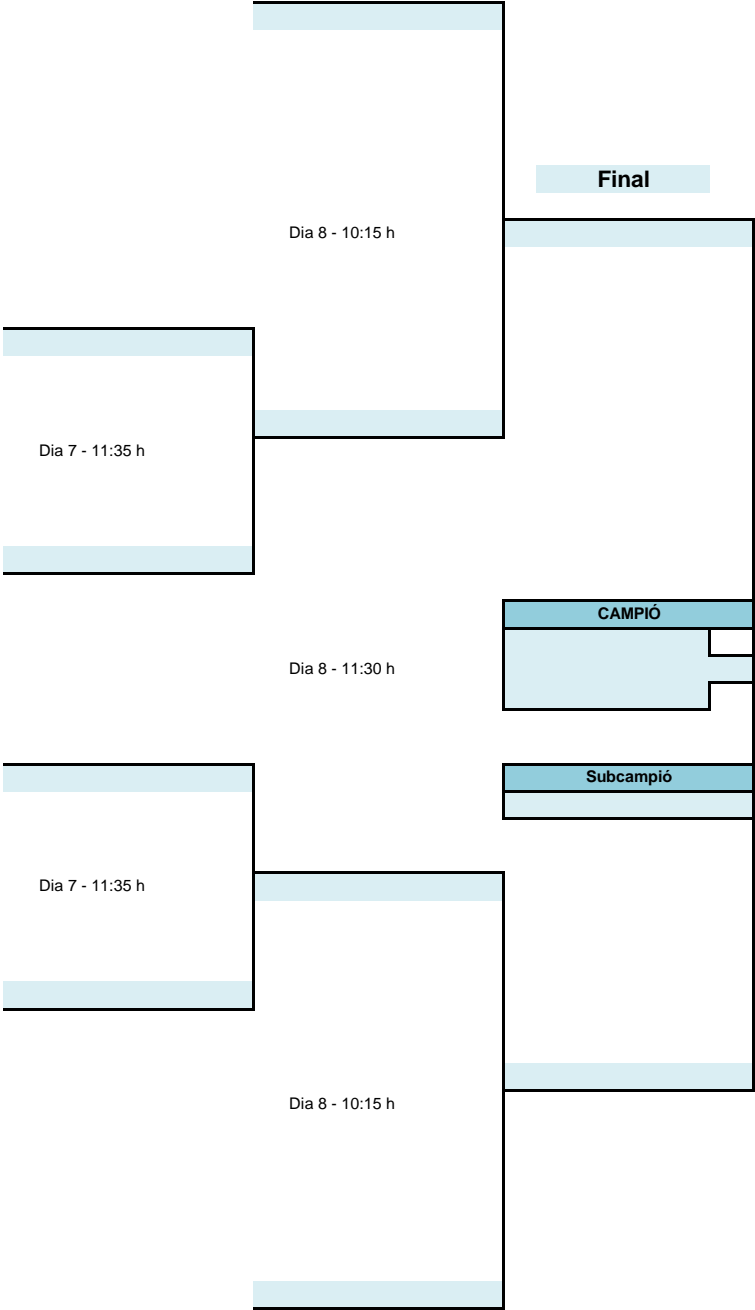

OPEN ADAPTAT B - QUADRE FINAL

Quarts

Semifinal

Final

OPEN ABSOLUT FEMENÍ - FASE GRUPS

Part.	Dia	Hora	Taula
1-3	7	15:00	11
2-4	7	15:20	11
1-4	7	15:40	11
2-3	7	16:00	11
3-4	7	16:20	11
1-2	7	16:40	11

GRUP 1		1	2	3	4		PTS	CLS
1	MUNNE Mariona UE SANT CUGAT		-	-	-		0	
2	PEÑARANDO Marta CTTRIPOLLET	-		-	-		0	
3	PALOMO Berta CN MATARO	-	-		-		0	
4	MOYA Marina CLUB GIMNASTIC DE TARRAGONA	-	-	-			0	

Part.	Dia	Hora	Taula
1-3	7	15:00	12
2-4	7	15:20	12
1-4	7	15:40	12
2-3	7	16:00	12
3-4	7	16:20	12
1-2	7	16:40	12

GRUP 2		1	2	3	4		PTS	CLS
1	SHYP SHA Renata CTT GANXETS DE REUS		-	-	-		0	
2	RODRIGUEZ Alba CN MATARO	-		-	-		0	
3	ESCODA Abril TT ELS 8 LA GARRIGA	-	-		-		0	
4	GONZALEZ A. Martina GIRBAU VIC TT	-	-	-			0	

Part.	Dia	Hora	Taula
1-3	7	15:00	13
2-4	7	15:20	13
1-4	7	15:40	13
2-3	7	16:00	13
3-4	7	16:20	13
1-2	7	16:40	13

GRUP 3		1	2	3	4		PTS	CLS
1	SANS Martina GIRBAU VIC TT		-	-	-		0	
2	MARTINEZ Eva CTT ATENEU 1882	-		-	-		0	
3	ESTIVILL Cristina UE SANT CUGAT	-	-		-		0	
4	BAQUEDANO Sofia CTT GANXETS DE REUS	-	-	-			0	

Part.	Dia	Hora	Taula
1-3	7	15:00	14
2-4	7	15:20	14
1-4	7	15:40	14
2-3	7	16:00	14
3-4	7	16:20	14
1-2	7	16:40	14

GRUP 4		1	2	3	4		PTS	CLS
1	PERETO Mireia CTT TRAMUNTANA FIGUERES		-	-	-		0	
2	MASDEU Abril GIRBAU VIC TT	-		-	-		0	
3	GARCIA Mar Africa CTT ELS AMICS TERRASSA	-	-		-		0	
4	DE SAN ANTONIO Eunice CN MATARO	-	-	-			0	

Part.	Dia	Hora	Taula
1-3	7	15:00	15
2-4	7	15:20	15
1-4	7	15:40	15
2-3	7	16:00	15
3-4	7	16:20	15
1-2	7	16:40	15

GRUP 5		1	2	3	4		PTS	CLS
1	BARRAU Ana CTT ELS AMICS TERRASSA		-	-	-		0	
2	MARTEAU Berenice AS PONTOISE CERGY TT	-		-	-		0	
3	CASTELLS Iris TT ELS 8 LA GARRIGA	-	-		-		0	
4	BALANZO Maria LLUISOS DE GRÀCIA	-	-	-			0	

CAPS DE SÈRIE (Inici 8/9):

1	XIA LIAN Ni	STOLNOTENISKI KLUB DR.CASL
2	SIRUCKOVA Aneta	MSK BRECLAV
3	GARNOVA Tatiana	GDCS JUNCAL
4	PROSVIRNINA Natalya	CTT GANXETS DE REUS
5	RAD Elvira	CTT GANXETS DE REUS