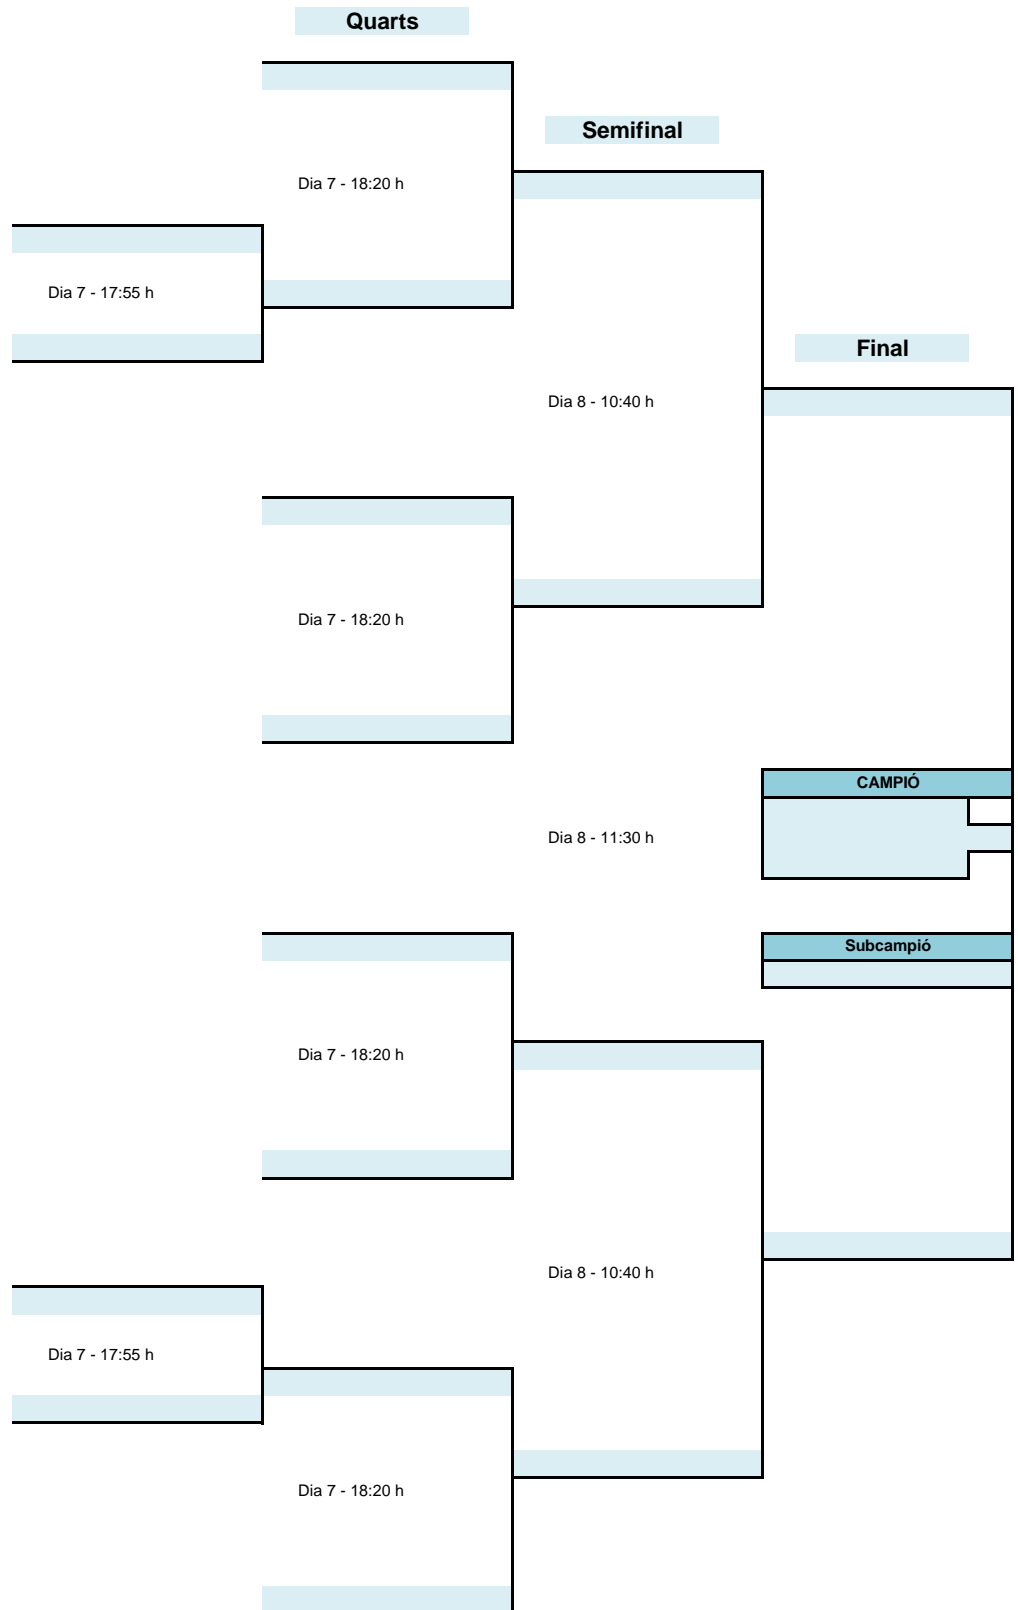

OPEN BENJAMÍ MIXTE - FASE GRUPS

*S'han refet els grups, per un error informàtic

Part.	Dia	Hora	Taula
1-3	7	15:00	16
2-3	7	15:20	16
1-2	7	15:40	16

GRUP 1		1	2	3			PTS	CLS
1	CASQUERO Daniel CETT ESPARREGUERA		-	-			0	
2	HUGUET Thiago CN SABADELL	-		-			0	
3	TOR Pau GIRBAU VIC TT	-	-				0	

Part.	Dia	Hora	Taula
1-3	7	15:00	17
2-4	7	15:20	17
1-4	7	15:40	17
2-3	7	16:00	17
3-4	7	16:20	17
1-2	7	16:40	17

GRUP 2		1	2	3	4		PTS	CLS
1	EL MOUHMOUH Iman CTT CAMBRILS		-	-	-		0	
2	BORRAS Enric TT ELS 8 LA GARRIGA	-		-	-		0	
3	CASTILLEJO Marcos CTT VALLS DEL NORD	-	-		-		0	
4	HUANG Noi PERPIGNAN ROUSSILLON TT	-	-	-			0	

Part.	Dia	Hora	Taula
1-3	7	15:00	18
2-4	7	15:20	18
1-4	7	15:40	18
2-3	7	16:00	18
3-4	7	16:20	18
1-2	7	16:40	18

GRUP 3		1	2	3	4		PTS	CLS
1	PUIGMULE Thais TT CASSÀ		-	-	-		0	
2	PARERA Pol CTT CARDEDEU	-		-	-		0	
3	SACRISTAN Oscar ATT CASTELLAR DEL VALLES	-	-		-		0	
4	COLCHON Egoitz CTT GANXETS DE REUS	-	-	-			0	

Part.	Dia	Hora	Taula
1-3	7	15:00	19
2-4	7	15:20	19
1-4	7	15:40	19
2-3	7	16:00	19
3-4	7	16:20	19
1-2	7	16:40	19

GRUP 4		1	2	3	4		PTS	CLS
1	SALAN Nii CTT CALELLA		-	-	-		0	
2	MARTINEZ Kira CTT GANXETS DE REUS	-		-	-		0	
3	LABARTA Joanna TT CASSÀ	-	-		-		0	
4	MAS Eric GIRBAU VIC TT	-	-	-			0	

Part.	Dia	Hora	Taula
1-3	7	15:00	20
2-4	7	15:20	20
1-4	7	15:40	20
2-3	7	16:00	20
3-4	7	16:20	20
1-2	7	16:40	20

GRUP 5		1	2	3	4		PTS	CLS
1	SOLDEVILA Pere TT ELS 8 LA GARRIGA		-	-	-		0	
2	MAMPEL Marc CTT ELS AMICS TERRASSA	-		-	-		0	
3	HANGAN Fabian CTT HOSPITALET	-	-		-		0	
4	EL MOUHMOUH Oussama CTT CAMBRILS	-	-	-			0	

OPEN BENJAMÍ MIXTE A - QUADRE FINAL