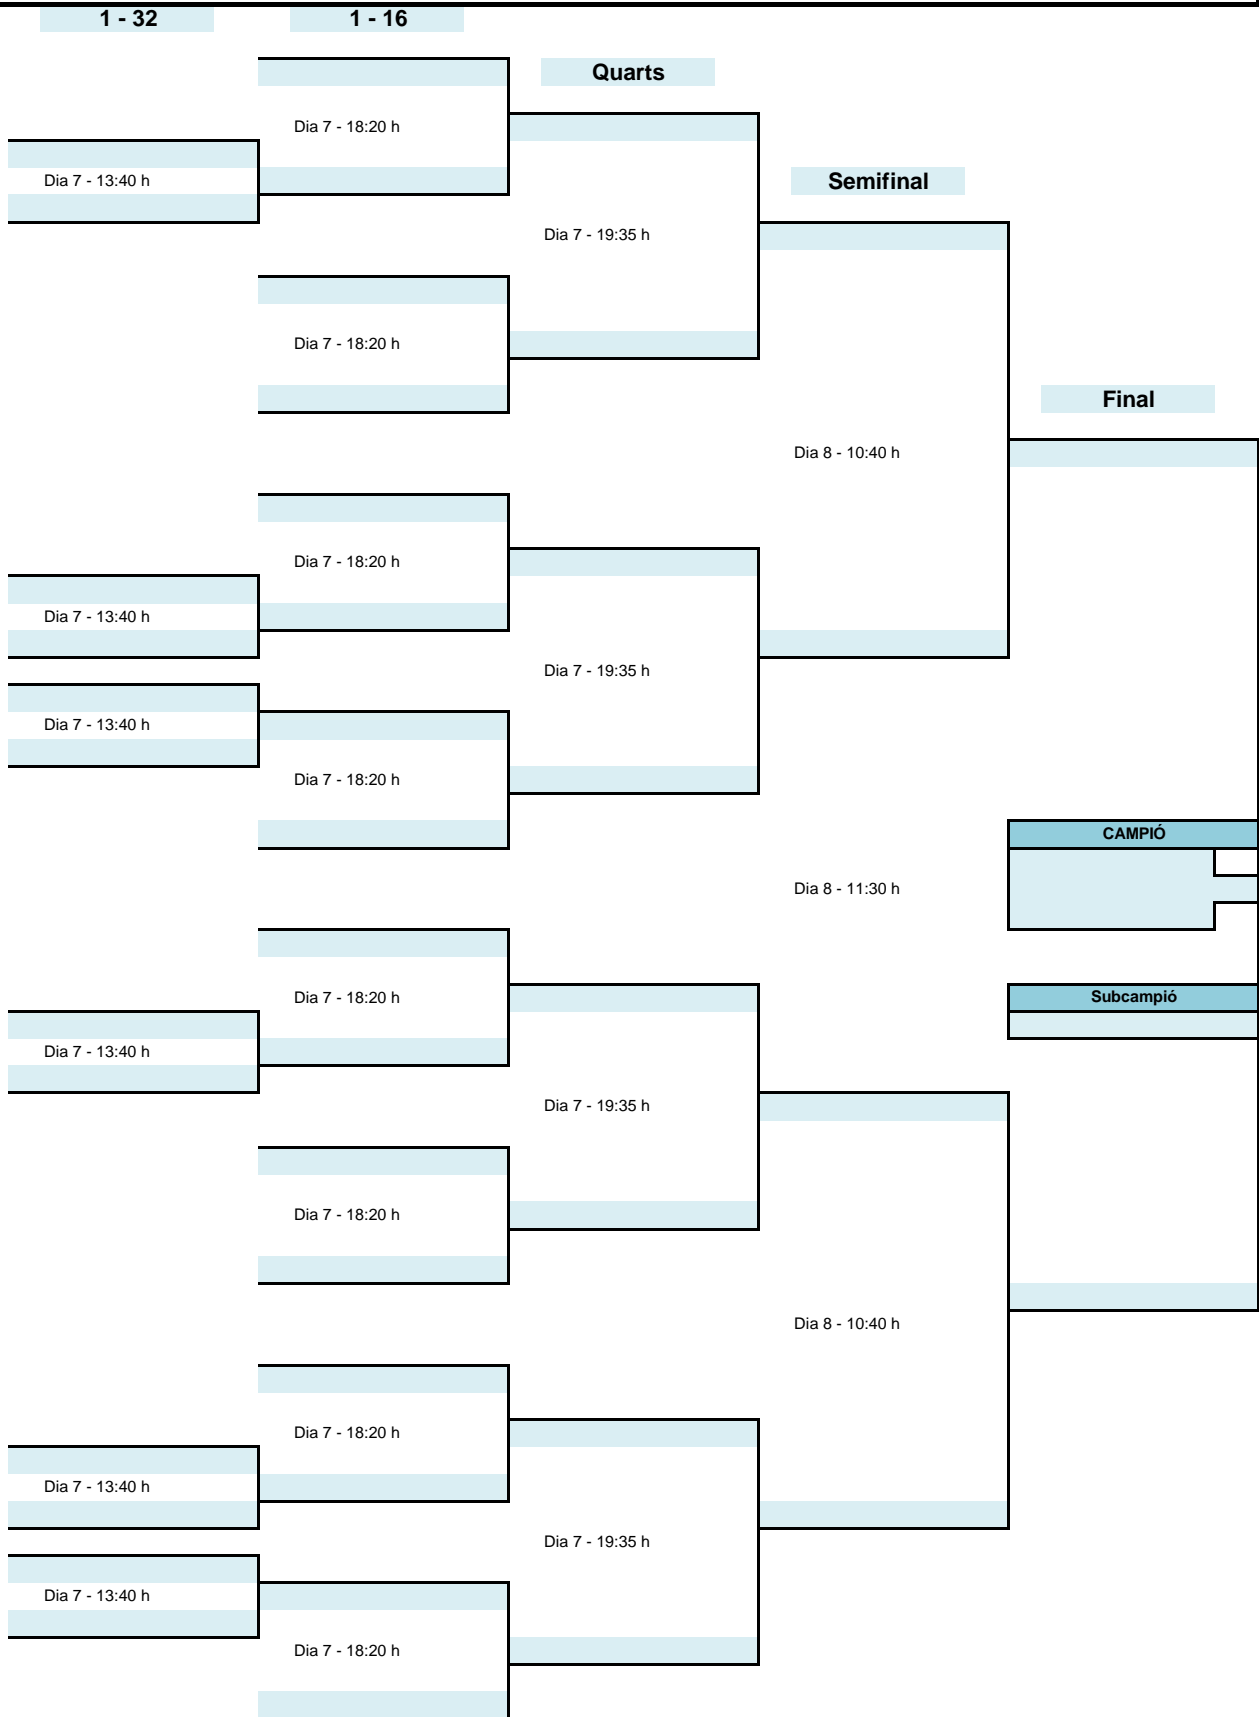

OPEN INFANTIL MASCULÍ - FASE GRUPS

Part.	Dia	Hora	Taula
1-3	7	11:00	7
2-4	7	11:20	7
1-4	7	11:40	7
2-3	7	12:00	7
3-4	7	12:20	7
1-2	7	12:40	7

GRUP 7		1	2	3	4		PTS	CLS
1	NADAL Met CTT TRAMUNTANA FIGUERES		-	-	-		0	
2	SILVESTRE Alex CN SABADELL	-		-	-		0	
3	MAMPEL Ramon CTT ELS AMICS TERRASSA	-	-		-		0	
4	FONT Gerard CTT VILAFRANCA DEL PENEDÈS	-	-	-			0	

Part.	Dia	Hora	Taula
1-3	7	11:00	8
2-4	7	11:20	8
1-4	7	11:40	8
2-3	7	12:00	8
3-4	7	12:20	8
1-2	7	12:40	8

GRUP 8		1	2	3	4		PTS	CLS
1	PIJUAN Eudald CN MATARO		-	-	-		0	
2	AMANTIA Liam CTT BADALONA	-		-	-		0	
3	CASTILLEJO Alexis CTT VALLS DEL NORD	-	-		-		0	
4	LIAO Arnau CTT CARDEDEU	-	-	-			0	

Part.	Dia	Hora	Taula
1-3	7	11:00	9
2-4	7	11:20	9
1-4	7	11:40	9
2-3	7	12:00	9
3-4	7	12:20	9
1-2	7	12:40	9

GRUP 9		1	2	3	4		PTS	CLS
1	GUTIERREZ Marc CTT BADALONA		-	-	-		0	
2	GARRACHON Oriol CTT CASTELLGALI	-		-	-		0	
3	BARBARA Enrique CTT CASTELLDEFELS	-	-		-		0	
4	LLOVET Arnau CN SABADELL	-	-	-			0	

Part.	Dia	Hora	Taula
1-3	7	11:00	10
2-4	7	11:20	10
1-4	7	11:40	10
2-3	7	12:00	10
3-4	7	12:20	10
1-2	7	12:40	10

GRUP 10		1	2	3	4		PTS	CLS
1	SAMPEDRO Yeraí CTT GANXETS DE REUS		-	-	-		0	
2	CARACUEL Daniel CTT ELS AMICS TERRASSA	-		-	-		0	
3	OLIVELLA Aram CTT CASTELLGALI	-	-		-		0	
4	GONZALEZ Jan CTT ENCAMP	-	-	-			0	

Part.	Dia	Hora	Taula
1-3	7	11:00	11
2-4	7	11:20	11
1-4	7	11:40	11
2-3	7	12:00	11
3-4	7	12:20	11
1-2	7	12:40	11

GRUP 11		1	2	3	4		PTS	CLS
1	HERMIDA Aleix CETT ESPARREGUERA		-	-	-		0	
2	DIAZ Evan CTT VILABLAREIX	-		-	-		0	
3	TOR Oriol GIRBAU VIC TT	-	-		-		0	
4	ORIOI Roger CTT RODA DE TER	-	-	-			0	

OPEN INFANTIL MASCULÍ A - QUADRE FINAL