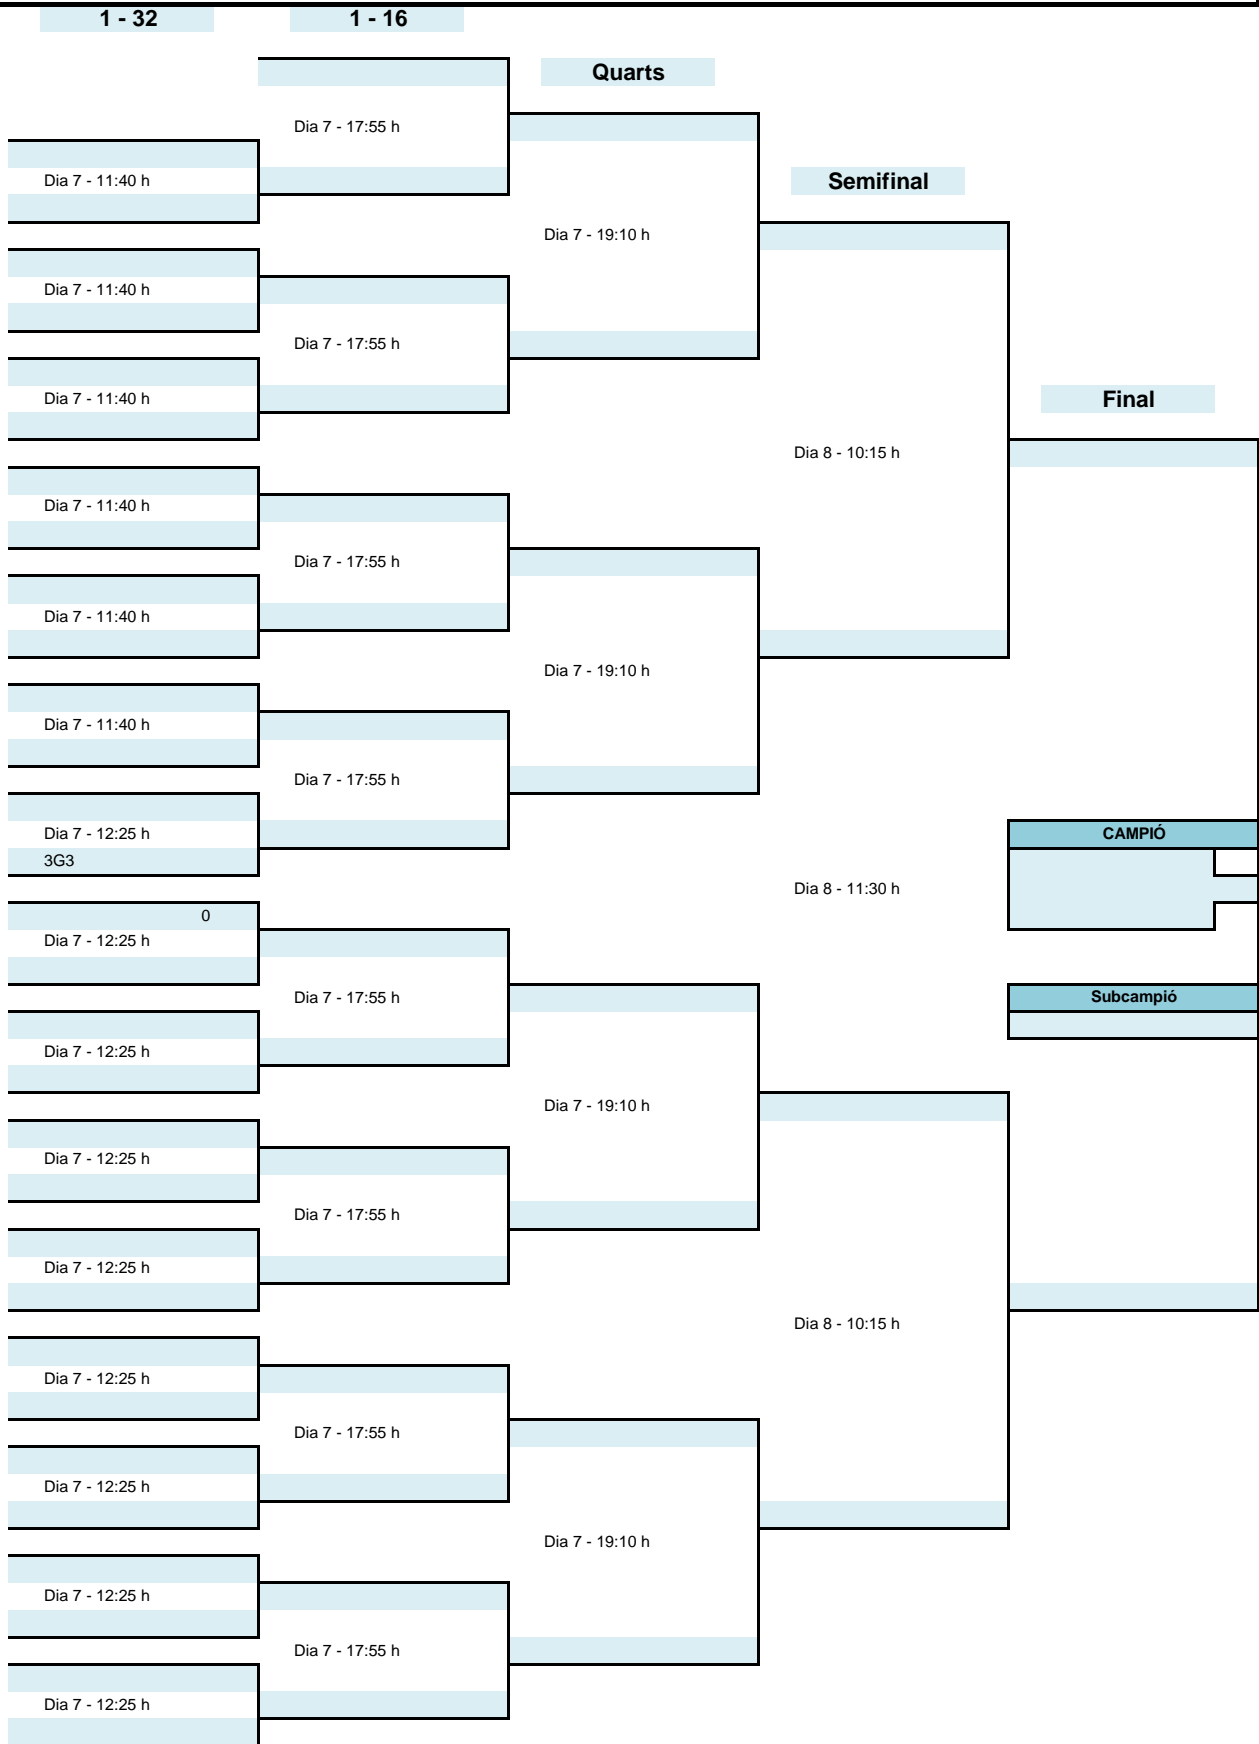

OPEN CATALÀ B - QUADRE FINAL

OPEN VETERANS - FASE GRUPS

Part.	Dia	Hora	Taula
1-3	7	17:00	7
2-3	7	17:20	7
1-2	7	17:40	7

GRUP 1		1	2	3			PTS	CLS
1	SUÑE Manel CTT OLESA		-	-			0	
2	ALDEA Manel EL CIERVO	-		-			0	
3	REQUENA Oscar CTT BADALONA	-	-				0	

Part.	Dia	Hora	Taula
1-3	7	17:00	1
2-4	7	17:20	1
1-4	7	17:40	1
2-3	7	18:00	1
3-4	7	18:20	1
1-2	7	18:40	1

GRUP 2		1	2	3	4		PTS	CLS
1	LLOPIS Isaac EL CENTRE		-	-	-		0	
2	GIMENEZ R. Angel CTT BADALONA	-		-	-		0	
3	CASCANTE Josep Maria CTT COLLBATO	-	-		-		0	
4	BOLET Albert CTT LA LIRA VENDRELLenca	-	-	-			0	

Part.	Dia	Hora	Taula
1-3	7	17:00	2
2-4	7	17:20	2
1-4	7	17:40	2
2-3	7	18:00	2
3-4	7	18:20	2
1-2	7	18:40	2

GRUP 3		1	2	3	4		PTS	CLS
1	MUNTADA Jaume CTT TRAMUNTANA FIGUERES		-	-	-		0	
2	CABRERA Manel CN MATARO	-		-	-		0	
3	GUERRERO Jose Antonio CTT BADALONA	-	-		-		0	
4	MARTIN Ricard CTT LA LIRA VENDRELLenca	-	-	-			0	

Part.	Dia	Hora	Taula
1-3	7	17:00	3
2-4	7	17:20	3
1-4	7	17:40	3
2-3	7	18:00	3
3-4	7	18:20	3
1-2	7	18:40	3

GRUP 4		1	2	3	4		PTS	CLS
1	PLADEVALL Jordi GIRBAU VIC TT		-	-	-		0	
2	SKOBKINA Svetlana CTT GANXETS DE REUS	-		-	-		0	
3	DURAN Lluís CTT LA LIRA VENDRELLenca	-	-		-		0	
4	AMANTIA David CTT BADALONA	-	-	-			0	

Part.	Dia	Hora	Taula
1-3	7	17:00	4
2-4	7	17:20	4
1-4	7	17:40	4
2-3	7	18:00	4
3-4	7	18:20	4
1-2	7	18:40	4

GRUP 5		1	2	3	4		PTS	CLS
1	CASTELLS Francesc EL CIERVO		-	-	-		0	
2	GIMENEZ N. Angel CTT BADALONA	-		-	-		0	
3	CARMONA Manuel CTT ATENEU 1882	-	-		-		0	
4	SERRET Juan ENOLI LES BORGES VALL	-	-	-			0