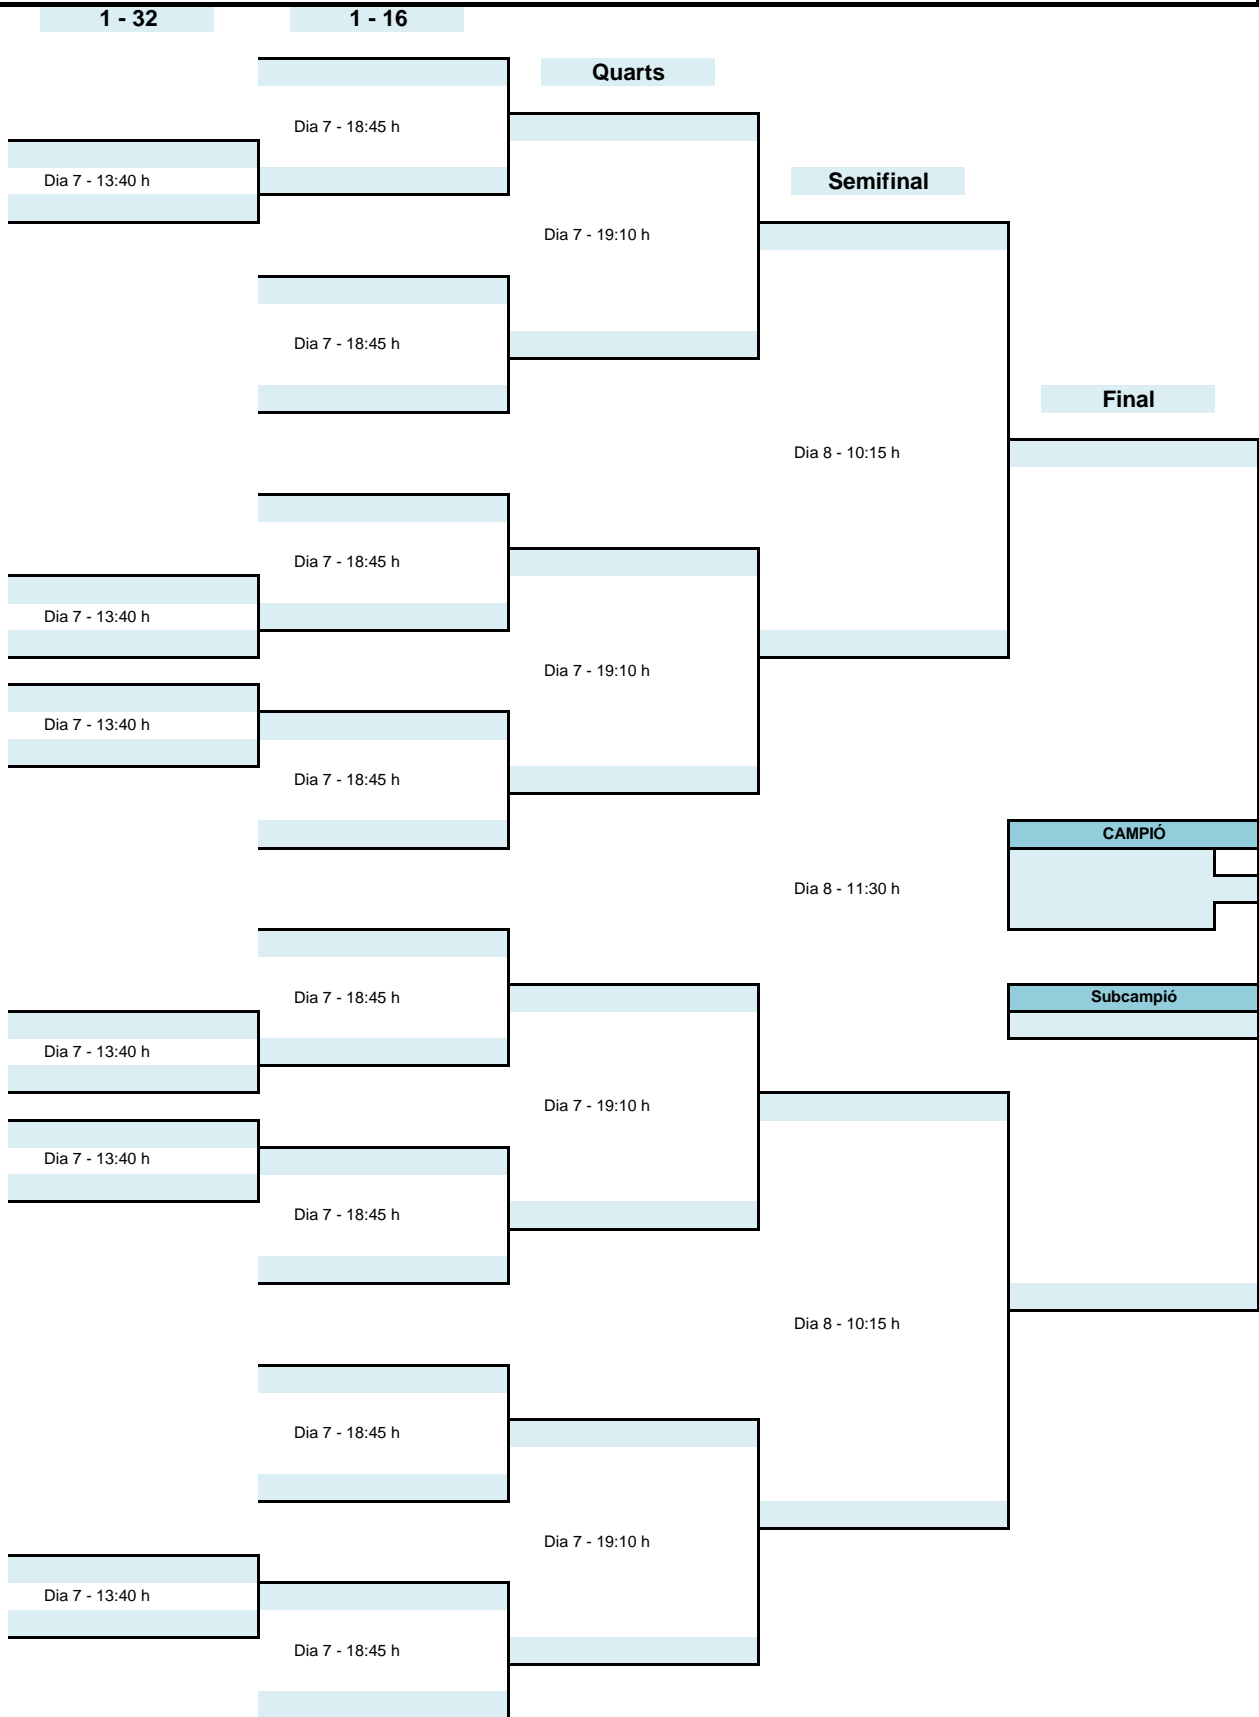

OPEN INFANTIL MASCULÍ B - QUADRE FINAL

OPEN CATALÀ MASCULÍ - FASE GRUPS

Part.	Dia	Hora	Taula
1-3	7	9:00	1
2-4	7	9:20	1
1-4	7	9:40	1
2-3	7	10:00	1
3-4	7	10:20	1
1-2	7	10:40	1

GRUP 1		1	2	3	4		PTS	CLS
1	SERRANO Francisco CN SABADELL		-	-	-		0	
2	CATALAN Oriol CTT ELS AMICS TERRASSA	-		-	-		0	
3	MARTIN Aleix ETTC ELS JOVES DE CASTELLDEFELS	-	-		-		0	
4	CEPERO Jordi CTT VILANOVA	-	-	-			0	

Modificat: 4/09

Part.	Dia	Hora	Taula
1-3	7	9:00	2
2-4	7	9:20	2
1-4	7	9:40	2
2-3	7	10:00	2
3-4	7	10:20	2
1-2	7	10:40	2

GRUP 2		1	2	3	4		PTS	CLS
1	CALLEJON Christian UE SANT CUGAT		-	-	-		0	
2	CHICO Miguel Angel AEC REUS TT	-		-	-		0	
3	MARTINEZ Roger CTT HOSPITALET	-	-		-		0	
4	NEYRA Gorka CN MATARO	-	-	-			0	

Part.	Dia	Hora	Taula
1-3	7	9:00	3
2-4	7	9:20	3
1-4	7	9:40	3
2-3	7	10:00	3
3-4	7	10:20	3
1-2	7	10:40	3

GRUP 3		1	2	3	4		PTS	CLS
1	MORENO Marçal ENOLI LES BORGES VALL		-	-	-		0	
2	BAU Adria GIRBAU VIC TT	-		-	-		0	
3	BUENOS Izan CLUB GIMNASTIC DE TARRAGONA	-	-		-		0	
4	FONT Marti CTT VILAFRANCA DEL PENEDÈS	-	-	-			0	

Part.	Dia	Hora	Taula
1-3	7	9:00	4
2-4	7	9:20	4
1-4	7	9:40	4
2-3	7	10:00	4
3-4	7	10:20	4
1-2	7	10:40	4

GRUP 4		1	2	3	4		PTS	CLS
1	LOPEZ Claudi ENOLI LES BORGES VALL		-	-	-		0	
2	NUÑEZ Pol CTT BADALONA	-		-	-		0	
3	PEREZ Pablo CTT ATENEU 1882	-	-		-		0	
4	PLANCHETTE Xavier CTT ENCAMP	-	-	-			0	

Part.	Dia	Hora	Taula
1-3	7	9:00	5
2-4	7	9:20	5
1-4	7	9:40	5
2-3	7	10:00	5
3-4	7	10:20	5
1-2	7	10:40	5

GRUP 5		1	2	3	4		PTS	CLS
1	SERRET Joan ENOLI LES BORGES VALL		-	-	-		0	
2	CASQUERO Eric CETT ESPARREGUERA	-		-	-		0	
3	SORIANO Mario CTT BADALONA	-	-		-		0	
4	GHOULLA Said TT TORELLO	-	-	-			0	

Part.	Dia	Hora	Taula
1-3	7	9:00	6
2-4	7	9:20	6
1-4	7	9:40	6
2-3	7	10:00	6
3-4	7	10:20	6
1-2	7	10:40	6

GRUP 6		1	2	3	4		PTS	CLS
1	VILALLONGA Nurjan CTT HOSPITALET		-	-	-		0	
2	BAQUEDANO Bruno CTT GANXETS DE REUS	-		-	-		0	
3	SANCHEZ Pau CN MATARO	-	-		-		0	
4	DUDZIC David GIRBAU VIC TT	-	-	-			0