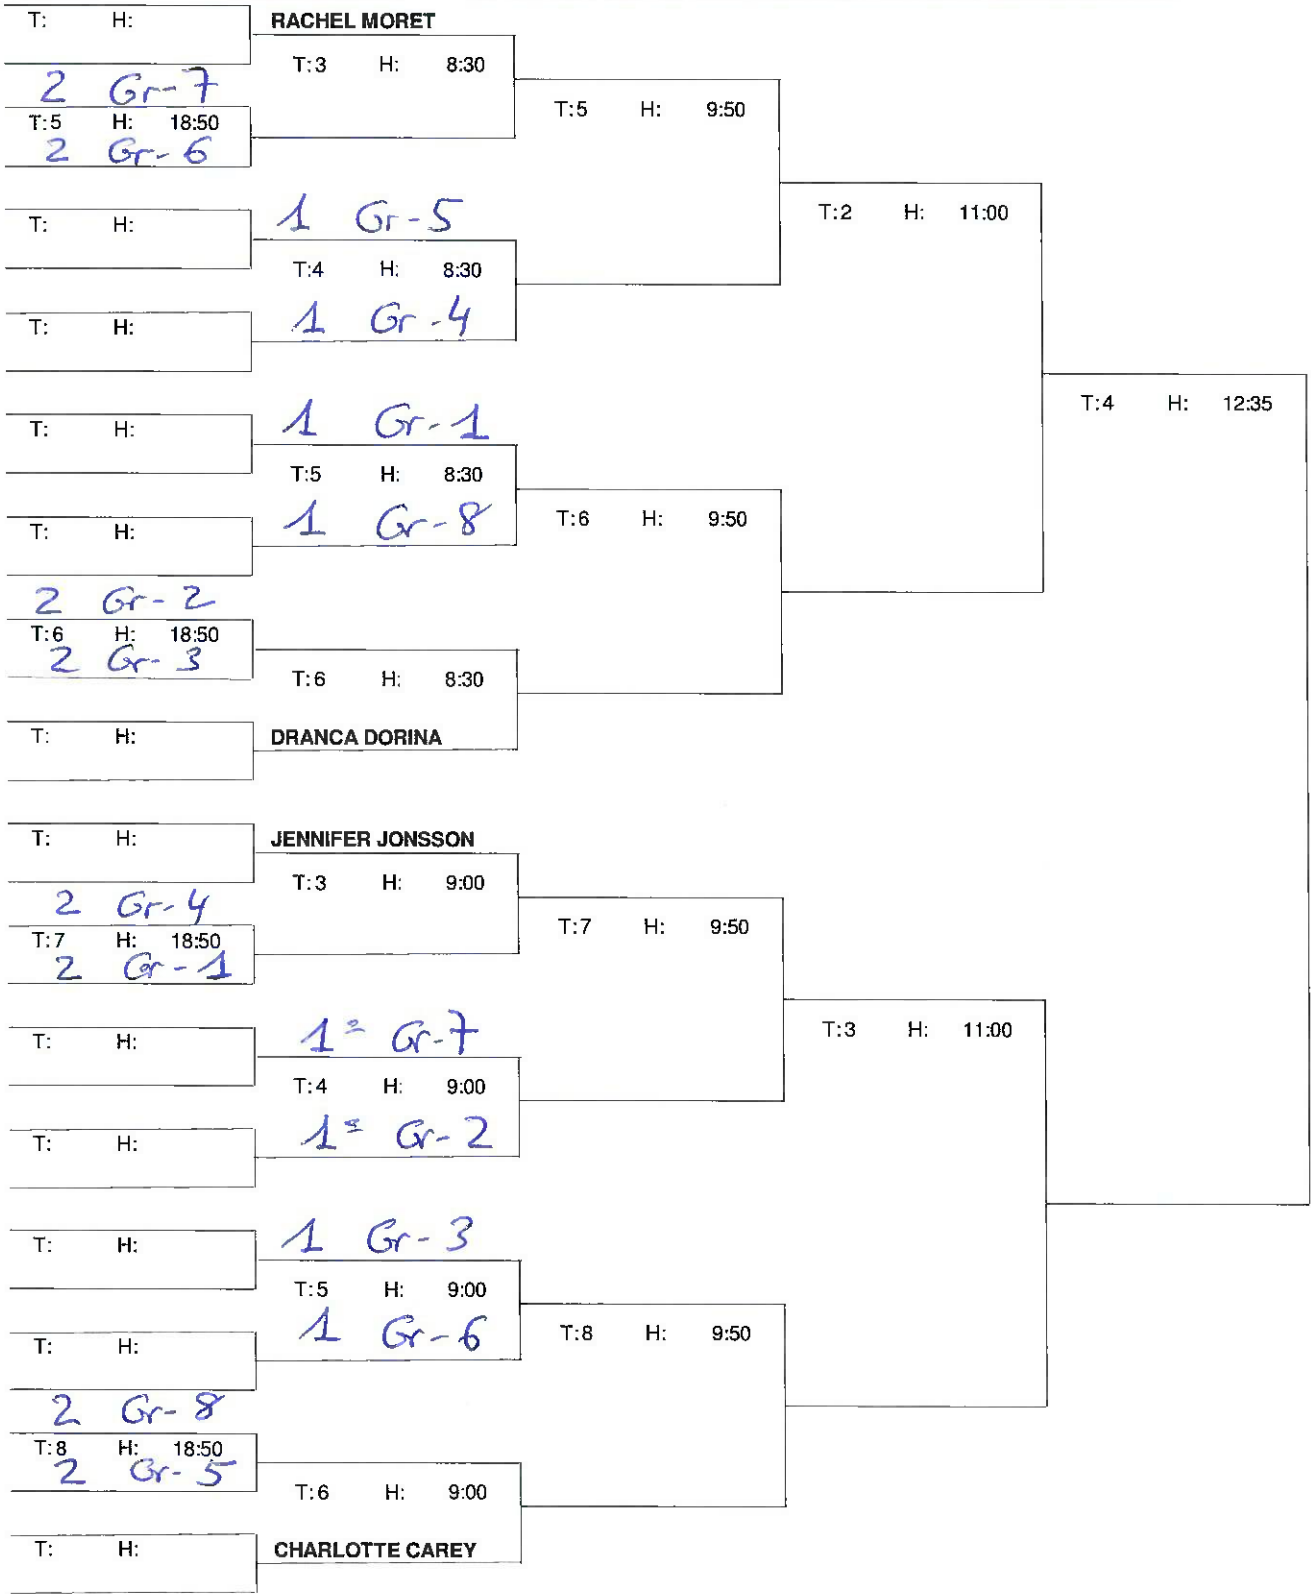

3 Gr-3

T:13 H: 20:10

4 Gr-5

T:9 H: 9:00

4 Gr-4

T:14 H: 20:10

3 Gr-6

T:10 H: 10:15

3 Gr-7

T:15 H: 20:10

4 Gr-1

T:10 H: 9:00

4 Gr-8

T:16 H: 20:10

3 Gr-2

Open Absolut Femení - A