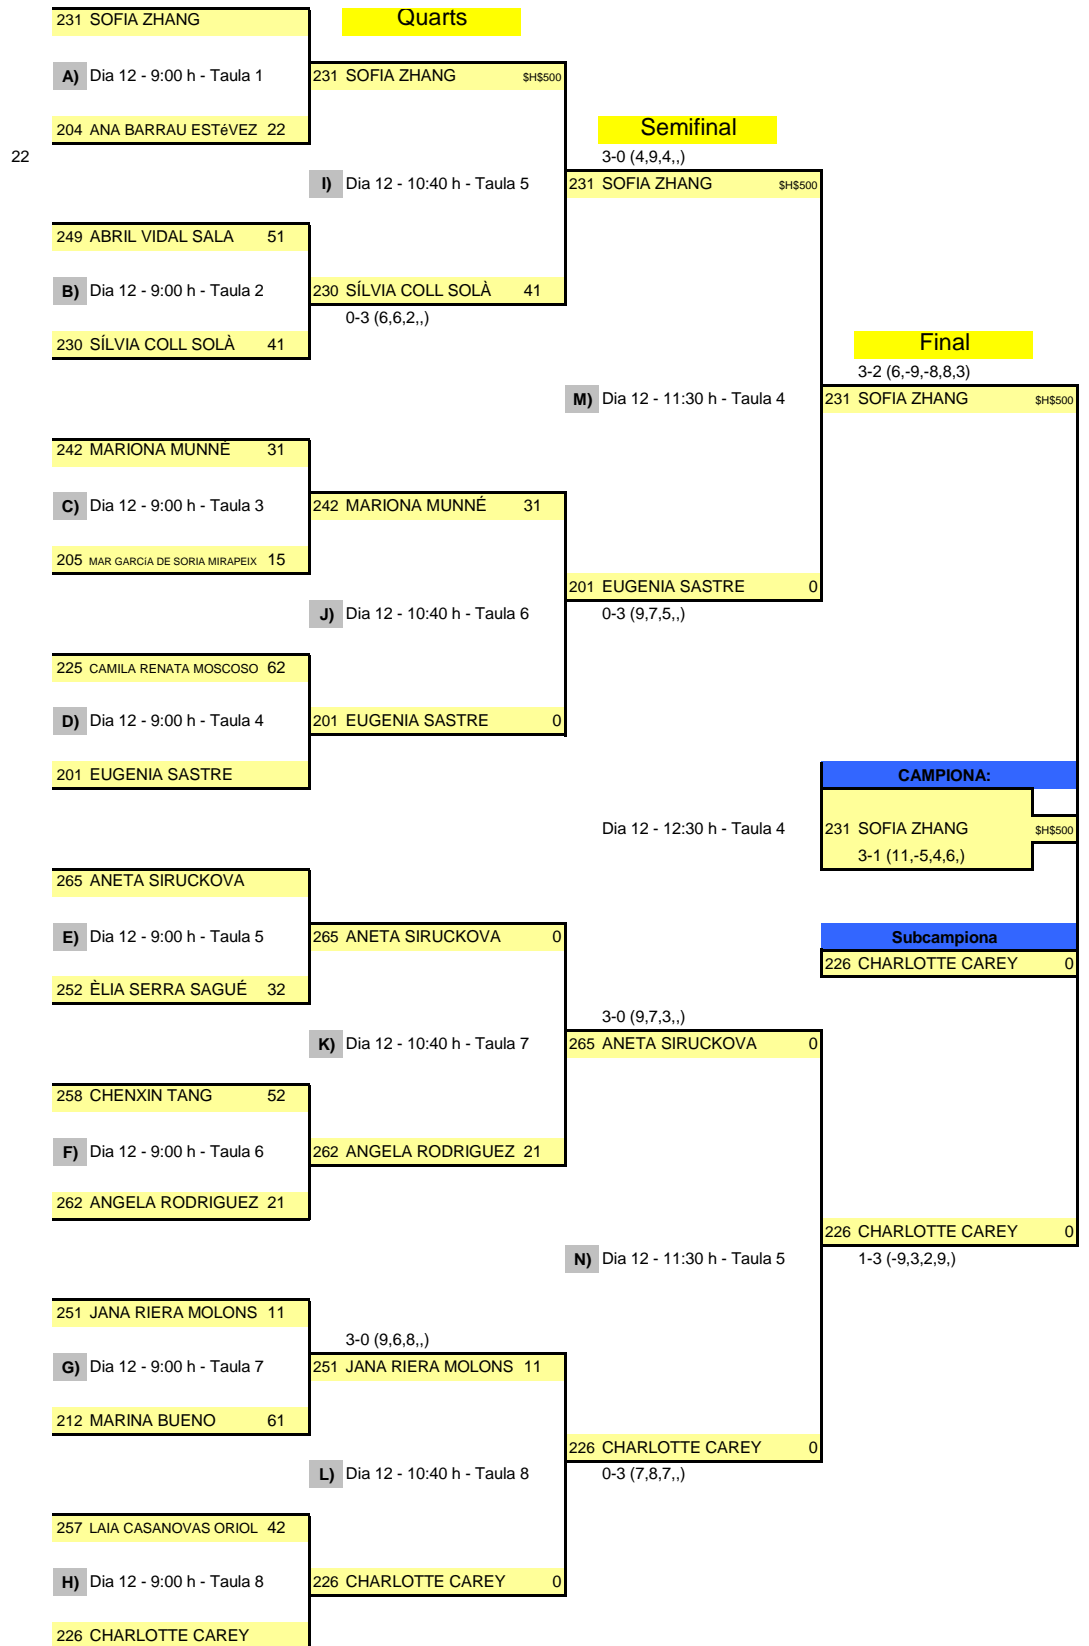

OPEN ABSOLUT FEMENÍ A - QUADRE FINAL

1 - 16

OPEN ABSOLUT FEMENÍ B - QUADRE FINAL

1 - 16

1 - 16		Quarts		Semifinal		Final	
253 JUDIT CIFUENTES SAAVEDRA		253 JUDIT CIFUENTES SAAVEDRA 12		236 IRIS CASTELLS KOZHUKHOVA 45		213 MARIONA BACHS 35	
A) Dia 11 - 19:25 h - Taula			I) Dia 12 - 10:15 h - Taula 5	0-3 (7,8,6,,)		0-3 (5,3,4,,)	
236 IRIS CASTELLS KOZHUKHOVA 45		236 IRIS CASTELLS KOZHUKHOVA 45		213 MARIONA BACHS 35		213 MARIONA BACHS 35	
B) Dia 11 - 19:25 h - Taula 9		3-1 (5,-6,9,9,)		M) Dia 12 - 11:05 h - Taula 3		0-3 (6,8,7,,)	
211 BERTA PALOMO MORENO 0							
255 ABRIL MASDEU MIR 55		255 ABRIL MASDEU MIR 55		213 MARIONA BACHS 35			
C) Dia 11 - 19:25 h - Taula 10			J) Dia 12 - 10:15 h - Taula 6	0-3 (6,8,7,,)			
259 XèNIA ROMA ROS 0							
		213 MARIONA BACHS 35					
D) Dia 11 - 19:25 h - Taula							
213 MARIONA BACHS							
240 JUDITH GUTIÉRREZ PUIG		240 JUDITH GUTIÉRREZ PUIG 0		254 ABRIL ESCODA LOPEZ 65		228 MAYKA SAGRERA 25	
E) Dia 11 - 19:25 h - Taula			K) Dia 12 - 10:15 h - Taula 7	1-3 (7,6,-8,14,)		2-3 (-12,-9,6,11,8)	
227 HELENA TORRENTS 0		254 ABRIL ESCODA LOPEZ 65					
F) Dia 11 - 19:25 h - Taula 11		0-3 (5,6,9,,)					
254 ABRIL ESCODA LOPEZ 65							
221 ABRIL FORNELLS PUJOL 0		229 MARTINA GONZÁLEZ ASENSIO 0		228 MAYKA SAGRERA 25		1-3 (10,6,-6,8,)	
G) Dia 11 - 19:25 h - Taula 12		0-1 (0,,,,)		N) Dia 12 - 11:05 h - Taula 4			
229 MARTINA GONZÁLEZ ASENSIO 0							
		228 MAYKA SAGRERA 25					
H) Dia 11 - 19:25 h - Taula		1-3 (20,-9,4,6,)					
228 MAYKA SAGRERA							

CAMPIONA:

228 MAYKA SAGRERA 25
2-3 (-12,-9,6,11,8)

Subcampiona

213 MARIONA BACHS 35